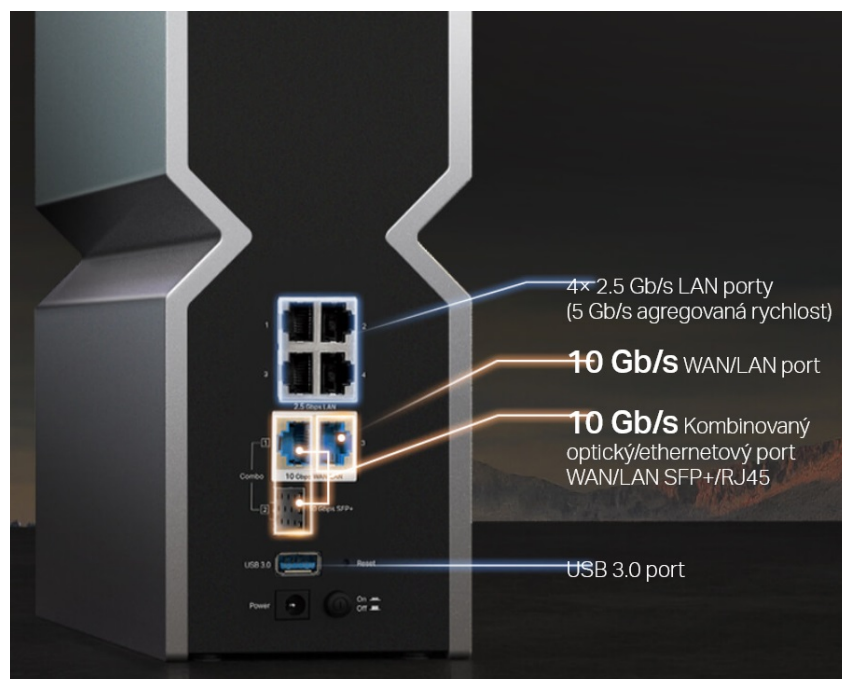

### Router TP-Link Archer BE800 - 3 pásma pro náročnou práci i zábavu

**Třípásmový Wi-Fi router TP-Link Archer BE800** s enormním výkonem, se kterým povýšíte vaši Wi-Fi síť na novou úroveň. Nabízí zlepšení po všech stránkách, ať už jde o propustnost, ochranu proti rušení nebo datové přenosy. Model **TP-Link Archer BE800** je navržen **pro náročný síťový provoz** - od práce s nástroji, on-line gamingu až po plynulé streamování digitálního obsahu ve kvalitě 8K.