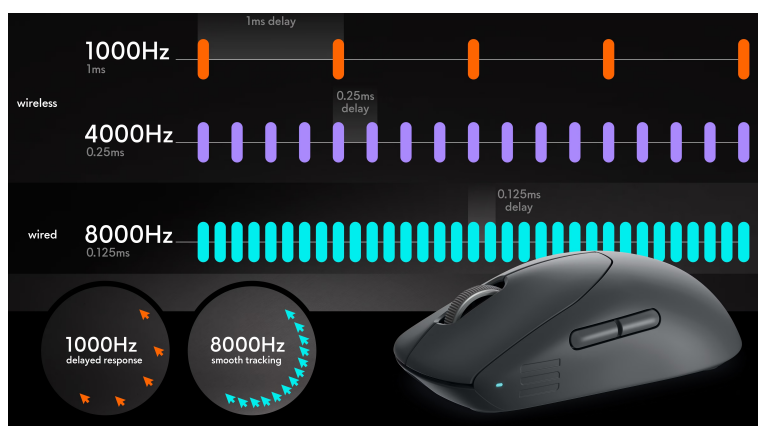

## Herní myš Dell Alienware Pro - navržena tak, aby se vyhrávalo

Herní myš Dell Alienware Pro s bezdrátovou konektivitou pro ničím neomezující gaming. Díky svému výkonu je ideální pro náročné on-line zápasy, e-sport a další pokročilé aktivity. Pyšní se výkonným optickým senzorem, který dosahuje rozlišení až 26 000 DPI. S mimořádnou citlivostí tak dokáže zaregistrovat jakýkoli pohyb a adekvátně reagovat na rozmanité herní situace.

Excelentní bezdrátová odezva zlepší vaše reakce a poskytne vám výhodu nad soupeři. Myš Dell Alienware Pro vás potěší ultralehkým designem. Dosahuje hmotnosti pouhých 60 g a patří mezi nejlehčí modely. Svým tvarem a velikostí dokonale padne do ruky. Komfortní uchopení zajistí přesnou kontrolu a dokonale zvolenou citlivost.

### ZÁKLADNÍ SPECIFIKACE

**Typ myši:** optická  
**Počet tlačítek:** 6  
**Rozlišení:** až 26 000 DPI  
**Rozhraní:** 2,4 GHz (USB-C adaptér)  
**Napájení:** integrovaná dobíjecí baterie  
**Rozměry:** 124,5 × 63,5 × 40,6 mm  
**Hmotnost:** 60 g  
**Barva:** černá (Dark Side of the Moon)