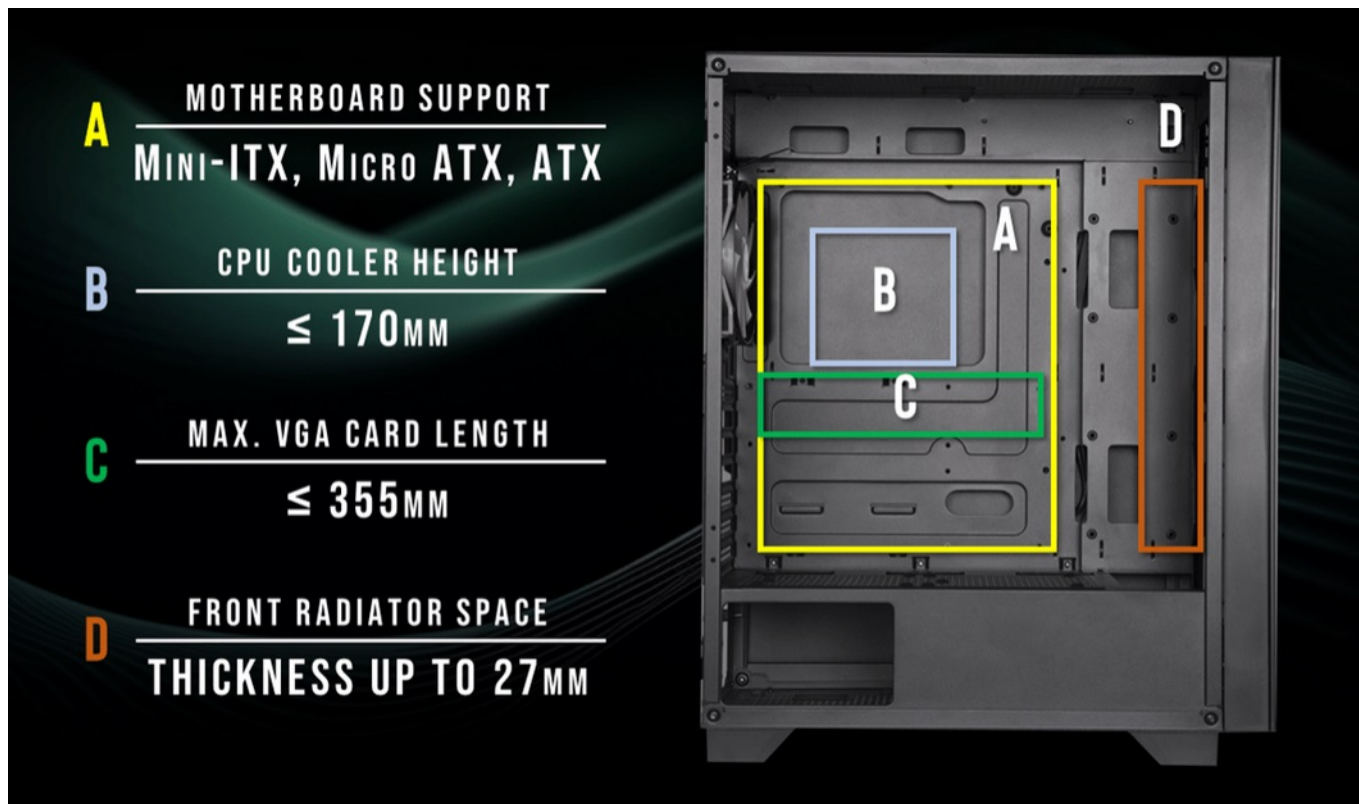

BitFenix Flow - malá, ale prostorná herní skříň

Počítačová skříň **BitFenix Flow** vám poslouží pro stavbu prostorově úsporného PC systému. Díky **formátu skříňe Middle Tower** nezabere příliš mnoho místa a současně poskytne dostatek prostoru pro uložení všech komponent. Konstrukce se vyznačuje **průhlednou bočnicí s poloprůhledným perforovaným čelem**, což zajišťuje stylový vzhled a také vylepšené chlazení.

Skrze perforovanou stranu totiž ideálně proudí vzduch a udržuje celý PC systém v chodu i při zvýšené zátěži. Kromě toho je **skříň BitFenix Flow** vybavena **4 předinstalovanými 120mm ventilátory s FRGB podsvícením**, takže o potřebné chlazení není nouze. Horní strana panelu obsahuje důležité **konektory** pro připojení přenosných USB zařízení, sluchátek nebo mikrofону. Samozřejmostí je přítomnost **prachových filtrů**, díky čemuž je skříň chráněna před nánosy prachu.

BitFenix Flow

Kvalitní počítačová skříň formátu **Middle Tower** nabízí **čtyři 2,5" a dvě 3,5"** pozice pro SSD a pevné disky. Skříň je vybavena **průhlednou bočnicí a poloprůhledným čelem s perforací** pro optimální proudění vzduchu. Předinstalovány jsou **čtyři 120mm ventilátory** s FRGB podsvícením. Na horním panelu se nachází **dva porty USB 3.0**, jeden port USB 2.0, sluchátkový výstup a audio vstup pro mikrofon. Ve skříni je dostatek prostoru pro chladič CPU do výšky až 170 mm a grafickou kartu o délce až 355 mm. Důmyslné řešení umožňuje pohodlné umístění **až 360 mm dlouhého výměníku** vodního chlazení na přední straně. Potěší také přítomnost **prachových filtrů**. Skříň je dodávána **bez zdroje**.

Interní pozice: 4 × 2,5", 1 × 3,5"/ 1 × 2,5", 1 × 3,5"

Kompatibilita základní desky: ATX, Micro ATX, Mini-ITX

Zdroj: bez zdroje

Konektory na horním panelu: 2 × USB 3.0, 1 × USB 2.0, 1 × výstup pro sluchátka, 1 × vstup mikrofonu