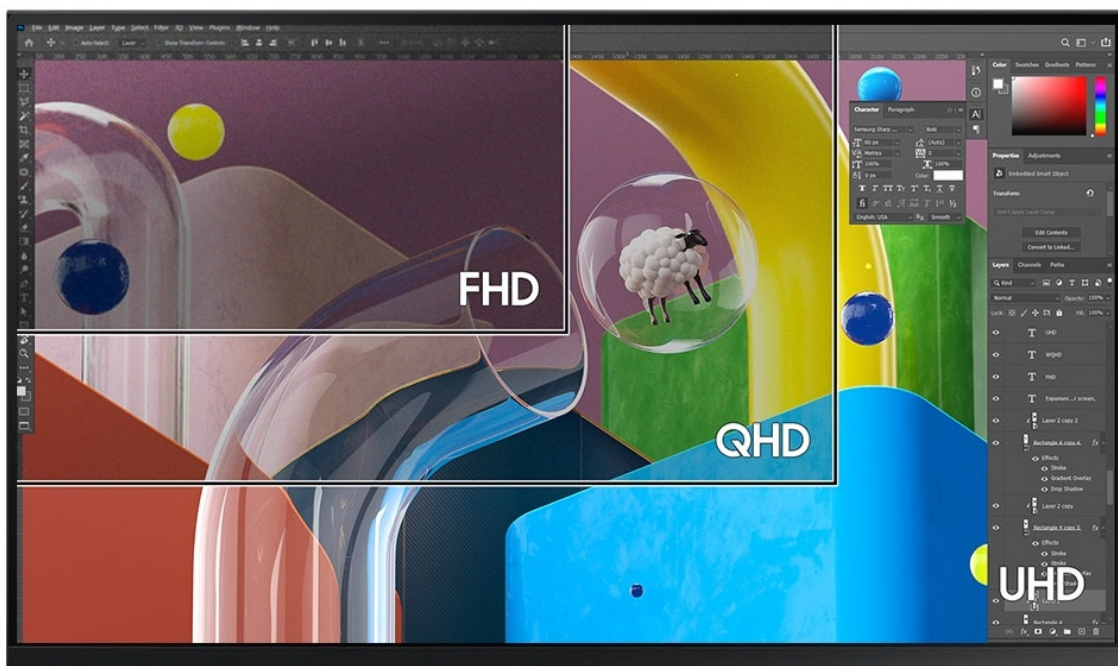

98% pokrytí barevného prostoru DCI-P3 zajistí barvy na profesionální úrovni. Vysoká přesnost a odladění i jemných odstínů ocení všichni designéři, grafici a další kreativci napříč obory. **Plocha o velikosti 32"** umožní komfortní práci s aplikacemi i nástroji ve více oknech najednou. Nechybí ani rozmanité možnosti připojení. Ke zdroji obrazu monitor **Samsung ViewFinity S80PB** připojíte pomocí rozhraní **HDMI, DisplayPort, USB-C** a nechybí ani **LAN port RJ-45** pro přímé a rychlé připojení k internetu.

Širokoúhlný

Skrze USB typu C můžete s jedním kabelem přenášet data, obraz a kompatibilní notebook také nabíjet. Chytré technologie dbají na komfort vašich očí, ať už pracujete ve dne, nebo uprostřed noci. Ucelený **system Intelligent Eye Care** zahrnuje například automatickou optimalizaci jasu a teploty barev, díky čemuž podporuje pohodlné sledování v jakémkoli prostředí. Nechybí ani **režim Eye Saver** či **Flicker-Free** pro snížení modrého světla a blikání displeje. **Ergonomická konstrukce** zajišťuje pohodlí a snadné nastavení displeje do požadované výšky nebo úhlu.