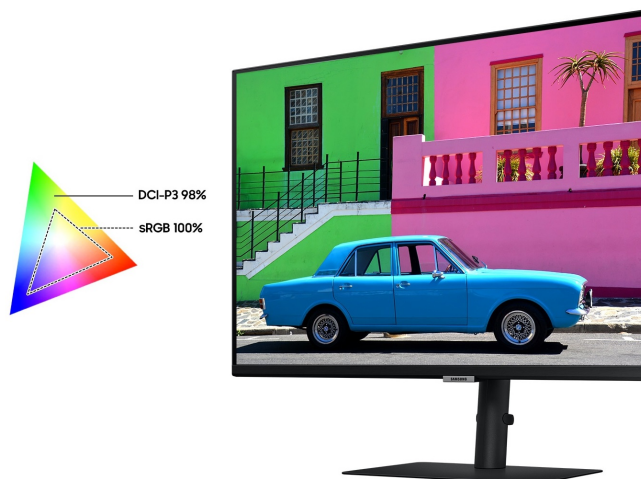

**98% pokrytí barevného prostoru DCI-P3** zajistí barvy na profesionální úrovni. Vysoká přesnost a odladění i jemných odstínů ocení všichni designéři, grafici a další kreativci napříč obory. **Plocha o velikosti 32"** umožní komfortní práci s aplikacemi i nástroji ve více oknech najednou. Nechybí ani rozmanité možnosti připojení. Ke zdroji obrazu monitor **Samsung ViewFinity S80PB** připojíte pomocí rozhraní **HDMI, DisplayPort, USB-C** a nechybí ani **LAN port RJ-45** pro přímé a rychlé připojení k internetu.

### Samsung ViewFinity S80PB

LED monitor s úhlopříčkou **32"** a rozlišením **3840 × 2160** bodů nabízí kontrastní poměr **1000 : 1**, jas **350 cd/m<sup>2</sup>**, dobu odezvy **5 ms** a 98 % pokrytí barevného prostoru DCI-P3. Použitím technologie **IPS** je dosaženo širokých pozorovacích úhlů **178° horizontálně i vertikálně**. K dispozici jsou **tři porty USB 3.0**, ethernetový port **RJ-45** a univerzální port **USB-C**, který kromě vysokorychlostního přenosu videa a dat umožňuje napájení připojených zařízení až do 90 W. Zajisté potěší také **výškově nastavitelný stojan** či funkce **Pivot**, která umožňuje otočení obrazovky o 90°.

### ZÁKLADNÍ SPECIFIKACE

**Typ panelu:** IPS

**Úhlopříčka:** 32"

**Poměr stran:** 16 : 9

**Rozlišení:** 3840 × 2160

**Kontrastní poměr:** 1000 : 1

**Doba odezvy:** 5 ms

**Rozhraní:** 1× HDMI, 1× DisplayPort, 1× USB-C, 3× USB 3.0, 1× RJ-45, 1× sluchátkový výstup