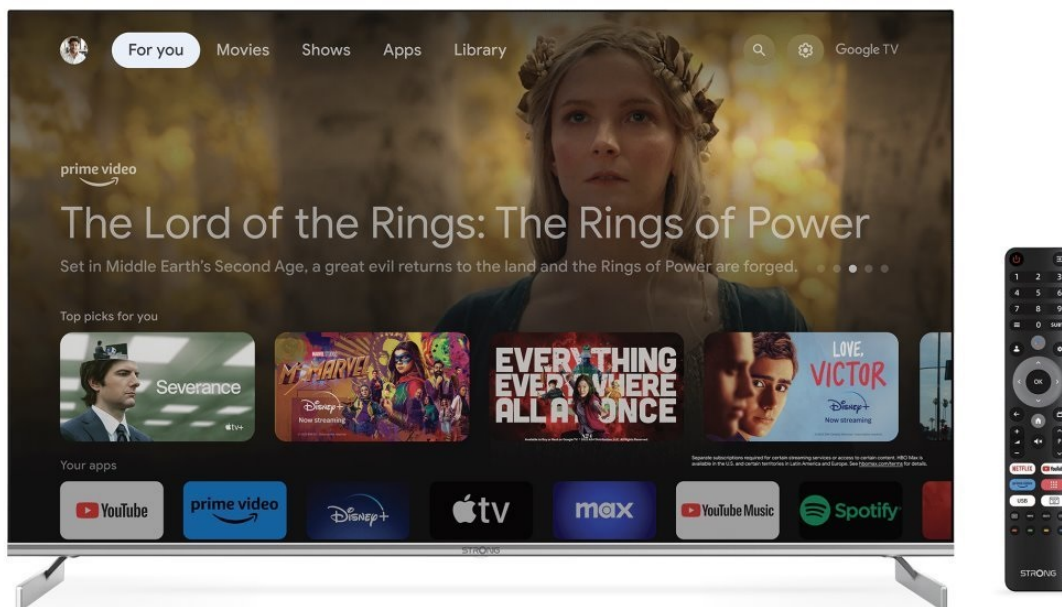

Chytrý QLED televizor Strong SRT50UF8733 přináší multimediální zábavu v moderním designu. **Obrazovka s úhlopříčkou 49,5"** vám poskytne obří plochu pro sledování filmů, videí, fotografií nebo her. Nabízí **ultra jemné rozlišení 4K**, díky čemuž dokáže zachytit obraz jasně, ostře a do těch nejmenších detailů. **Technologie HDR** pro vylepšený kontrast nebo barevný objem pak jen podpoří realistické vzezření. Samozřejmostí je také plnohodnotné ozvučení, které zajistí **integrované reproduktory s celkovým výkonem 20 W** a technologií **Dolby Atmos**.

Smart TV Strong SRT50UF8733 vás jednoduše přenesou nejen do světa televizního vysílání, ale multimediální zábavy obecně. Díky **připojení k internetu pomocí Wi-Fi** máte přístup k chytrým aplikacím a streamovacím platformám jako **YouTube, Netflix** a další. Součástí balení je i dálkový ovladač, který nabízí tlačítka pro okamžitý přístup k tomuto obsahu.

Strong SRT50UF8733

Smart LED televizor nabízí úhlopříčku **49,5"** a **4K Ultra HD** rozlišení 3840 × 2160 obrazových bodů. Pro příjem televizního vysílání je připraven **DVB-T2/S2/C** tuner s podporou dekódování **H.265/ HEVC**. Připojení k internetu lze realizovat jak drátově pomocí **RJ-45** portu, tak bezdrátově skrze technologii **Wi-Fi**. Pro přehrávání multimédií je možné využít **dva USB porty** a o zvuk se starají integrované reproduktory s celkovým výkonem **20 W**. Mezi další přednosti patří podpora **HDR10**, **Google Assistant** a **Image Quality Ratio 1400**. Jako operační systém byl zvolen **Android 11**.