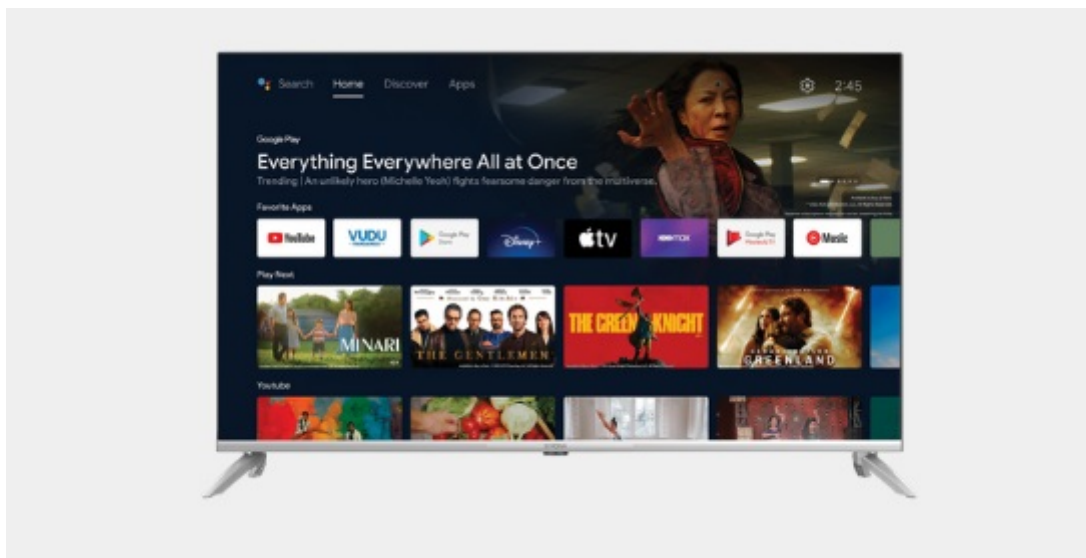

**STRONG SRT43UD6593 43"**Cena celkem: **7 407 Kč****(bez DPH: 6 122 Kč)**Běžná cena: **8 148 Kč**Ušetříte: **741 Kč**

Kód zboží: TELS RG1056

Part No.: SRT43UD6593

Záruka: 24 měs.

Stav: Nové zboží

**Popis****Smart TV Strong SRT43UD6593 - s vysíláním a multimédií to umí ve 4K**

**Chytrý LED televizor Strong SRT43UD6593** pro pestrou multimediální zábavu i filmový odpočinek. Nabízí ultra jemné rozlišení obrazu ve 4K a vysoký dynamický rozsah **HDR**, díky čemuž zajišťuje realistickou reprodukci obrazu i barev. Pro příjem signálu slouží integrovaný **tuner DVB-T2/S2/C** s podporou dekódování H.265/ HEVC.

Pokud dáváte přednost moderním platformám a funkcím, jistě oceníte přítomnost operačního systému Android a možnost **bezdrátového připojení k internetu pomocí Wi-Fi**. Díky tomu můžete přehrávat multimediální obsah na **YouTube** a dalších službách s filmovým nebo hudebním obsahem. Výbava obsahuje také **dvojici portů USB** pro přehrávání obsahu z externích úložišť. Samozřejmostí jsou silné **reproduktory**, které zajistí potřebné ozvučení.

### Strong SRT43UD6593

**Smart** LED televizor nabízí úhlopříčku **43"** a **4K Ultra HD** rozlišení 3840 × 2160 obrazových bodů. Pro příjem televizního vysílání je připraven **DVB-T2/S2/C** tuner s podporou dekódování **H.265/ HEVC**. Připojení k internetu lze realizovat jak drátově pomocí **RJ-45** portu, tak bezdrátově skrze technologii **Wi-Fi**. Pro přehrávání multimédií je možné využít **dva USB porty** a o zvuk se starají integrované reproduktory s celkovým výkonem **20 W**. K dispozici je také hotelový mód, který neumožňuje změnu nastavení bez přístupového kódu. Mezi další přednosti patří podpora **HDR10**, **Google Assistant** a **Image Quality Ratio 1000**. Jako operační systém byl zvolen **Android 11**.