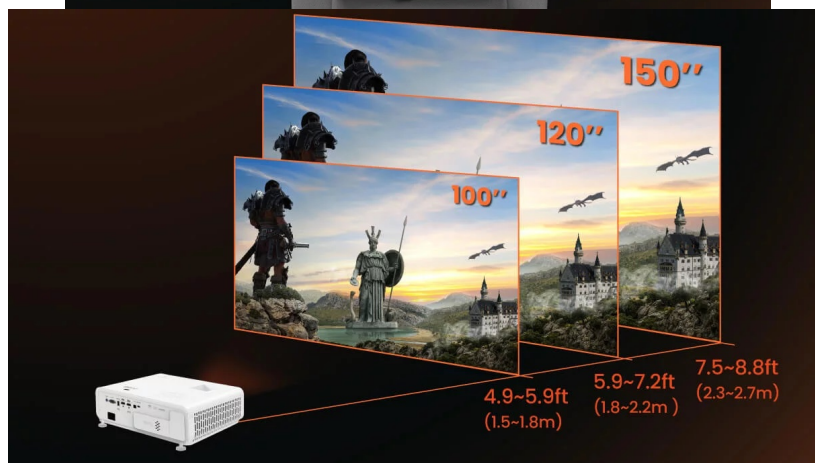

Kam s ním?

Projektor BenQ X500i podporuje rozmanité možnosti instalace v obývacím pokoji, ložnici nebo třeba herním kumbálu. Vytvořte si gamingové doupě podle vlastních požadavků. Navíc se může pochlubit **jasem 2200 ANSI lumenů**, takže obsah je viditelný i v denních hodinách. Samozřejmostí jsou funkce pro úpravu obrazu. Rychle a jednoduše nastavíte velikost plochy nebo šířku obrazu.