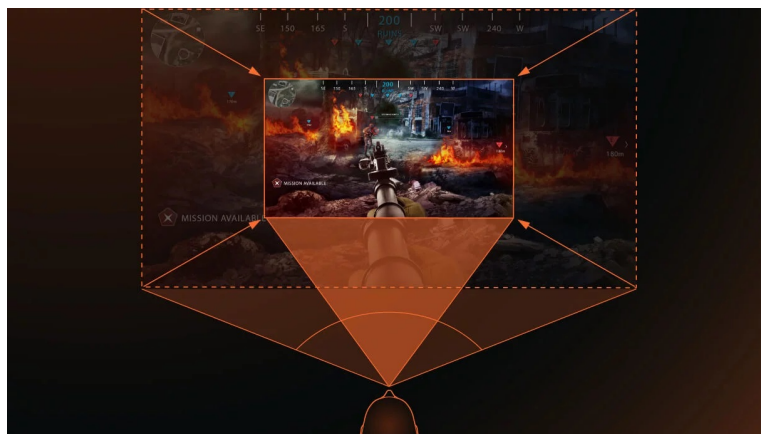

Pro moderní herní konzole

Projektor BenQ X500i disponuje celou řadou režimů pro široké spektrum herních žánrů. Obraz optimalizuje pro potřeby efektivního hraní sportovních titulů, RPG, stříleček nebo akčních her. Tento model je navržen **pro konzole Xbox, PlayStation, a dokonce i Nintendo Switch**. Díky **režimu Auto Game Mode** projektor ihned detekuje vstupní zdroj obrazu a načte herní režimy v předchozí konfiguraci.