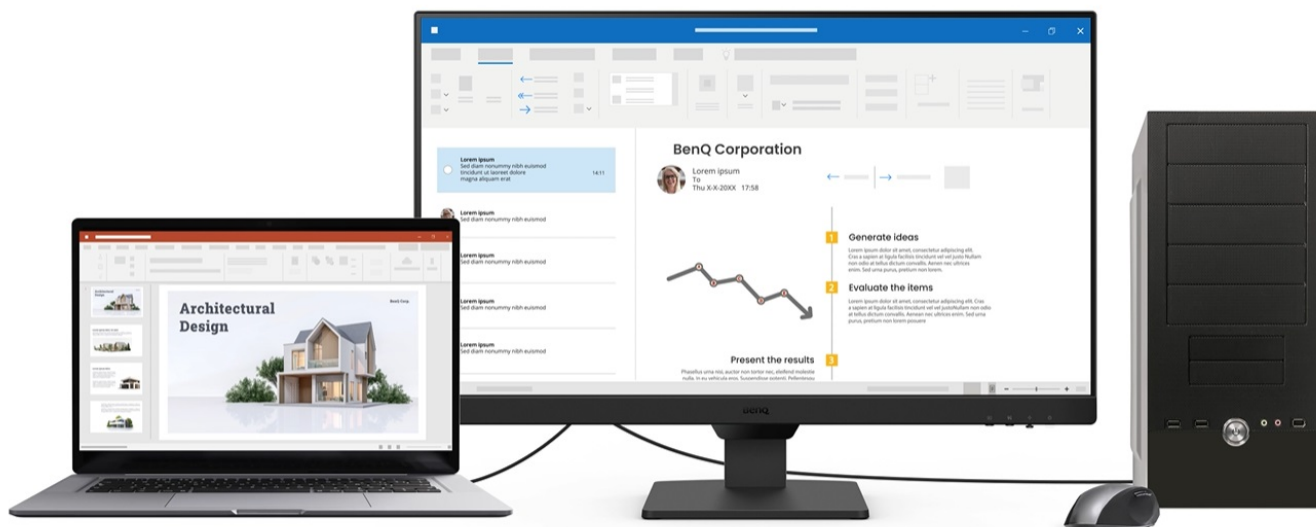

Monitor BenQ BL2490 je ideálním pomocníkem na každé pracovní místo. Kancelářskou sestavu doplní o **Full HD displej s úhlopříčkou 23,8"**. Disponuje IPS panelem, který produkuje **široké pozorovací úhly** a obsah můžete sledovat pohodlně a bez zkreslení i při pohledu ze stran. **Full HD rozlišení** podporuje čistý a ostrý obraz, který je dobře čitelný a vhodný pro činnost s aplikacemi, surfování po internetu, čtení dokumentů i sledování multimédií.

Mezi hlavní přednosti patří přítomná konektivita, díky které **monitor BenQ BL2490** jednoduše připojíte k firemním zařízením. Rozhraní **HDMI** a **DisplayPort** jsou navržena pro moderní přístroje, mezi vstupními zdroji obrazu lze přepínat tak, abyste zvýšili efektivitu práce. **Ovládací tlačítka** jsou umístěna s ohledem na snadnou dostupnost a nastavení. Displej kromě komfortní plochy dále potěší **100Hz obnovovací frekvencí**, která umožní rychlé vykreslování obsahu.

BenQ BL2490

LED monitor s úhlopříčkou **23,8"** a Full HD rozlišením **1920 × 1080** bodů. Nabízí kontrastní poměr **1300 : 1**, jas **250 cd/m²** a dobu odezvy **5 ms**. Použitá technologie **IPS** nabízí pozorovací úhly 178° horizontálně i vertikálně. Monitor disponuje **VESA uchycením** a integrovanými **stereo reproduktory** s celkovým výkonem **4 W**. Monitor disponuje také speciálním režimem **Eye-Care**, který šetří vaše oči tím, že upravuje jas obrazovky, dle změny světla v prostředí.

Součástí balení je HDMI kabel.

ZÁKLADNÍ SPECIFIKACE

Typ panelu: IPS

Úhlopříčka: 23,8"

Poměr stran: 16 : 9

Rozlišení: 1920 × 1080 px

Kontrastní poměr: 1300 : 1

Doba odezvy: 5 ms