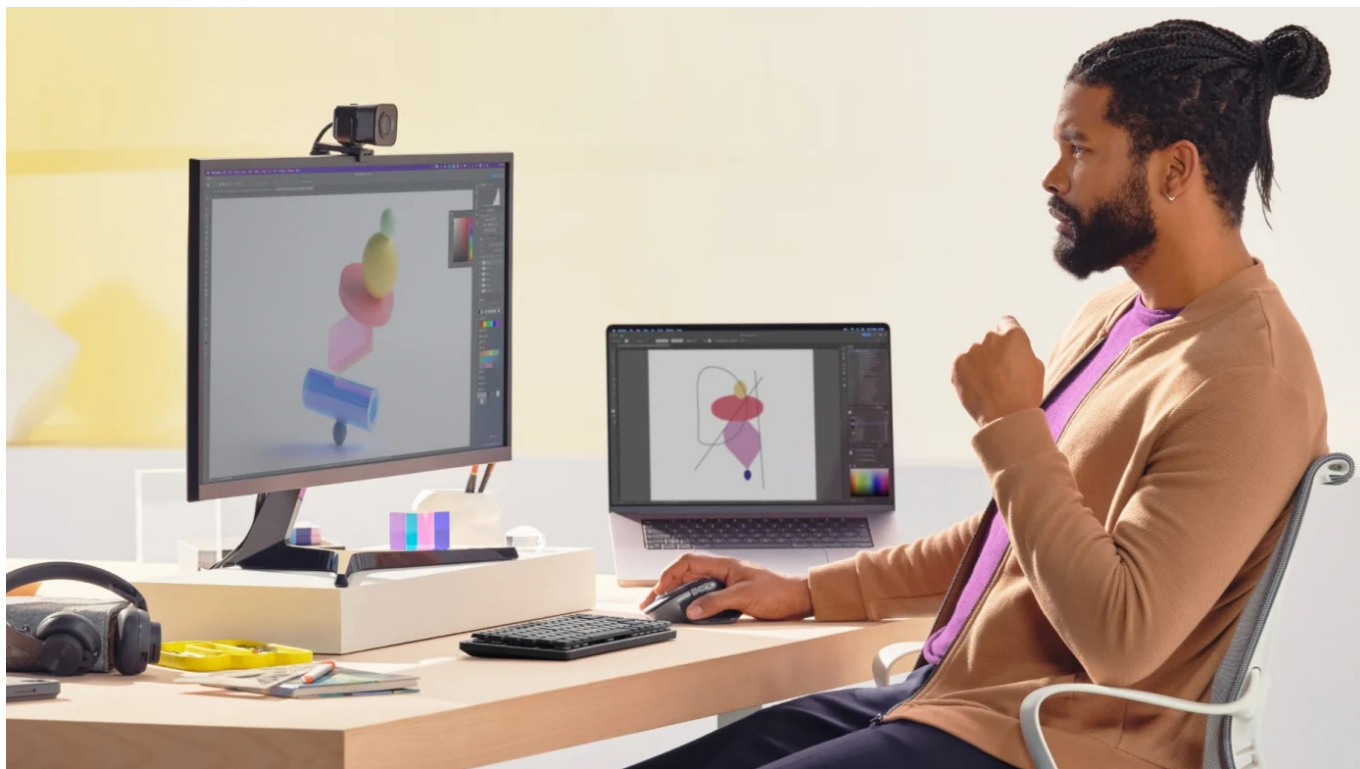

#### Logitech MX Master 3S pro náročné pracovní dny

**Bezdrátová myš Logitech MX Master 3S** vám pomůže při práci s aplikacemi, internetem a dalšími PC činnostmi. Je navržena speciálně **pro zařízení Mac s operačním systémem Mac OS, případně iPadOS**. Jednoduše se integruje do ekosystému Apple a poskytne vám celou řadu funkcí pro efektivní ovládání. Model MX Master 3S disponuje **výkonným senzorem s rozlišením až 8000 DPI**.

Díky tomu zajišťuje přesný a plynulý pohyb, který potřebujete. Svým tvarem umožňuje myš Logitech **komfortní uchopení** a přináší tolik potřebnou ergonomii. **Funkce tichého klikání** je ideální pro práci v kanceláři či maximální koncentraci na daný úkol. **Elektromagnetické rolovací kolečko MagSpeed Smartshift** je mimořádně přesné a rychlé pro efektivní procházení řádků. Precizně odvedená konstrukce poskytuje **špičkovou hmatovou odezvu**. Díky **aplikaci Logi Options+** bezdrátovou myš Logitech MX Master 3S snadno přizpůsobíte rozmanitým aplikacím.

### Logitech MX Master 3S

Optická bezdrátová myš **pro integraci do ekosystému Apple** je vybavená **sedmi tlačítky**, elektromagnetickým rolovacím kolečkem MagSpeed Smartshift a **horizontálním kolečkem** pro ovládání palcem. Disponuje vysoce přesným senzorem s rozlišením **200 až 8000 DPI**, které lze snadno nastavit v krocích po 50 DPI. Myš jednoduše připojíte prostřednictvím **Bluetooth** až ke třem zařízením současně, mezi kterými lze následně přepínat tlačítkem na spodní straně myši. Zároveň je také kompatibilní s bezdrátovým přijímačem Logi Bolt (není součástí balení). Software Logi Options+ umožňuje **přecházet mezi počítači** pomocí funkce Flow pouhým přesunutím kurzoru k okraji obrazovky. Napájení zajišťuje **vestavěná baterie** s kapacitou **500 mAh**, která při plném nabití udrží myš v chodu až 70 dní. Nabíjení je realizováno skrze přiložený USB-C kabel.