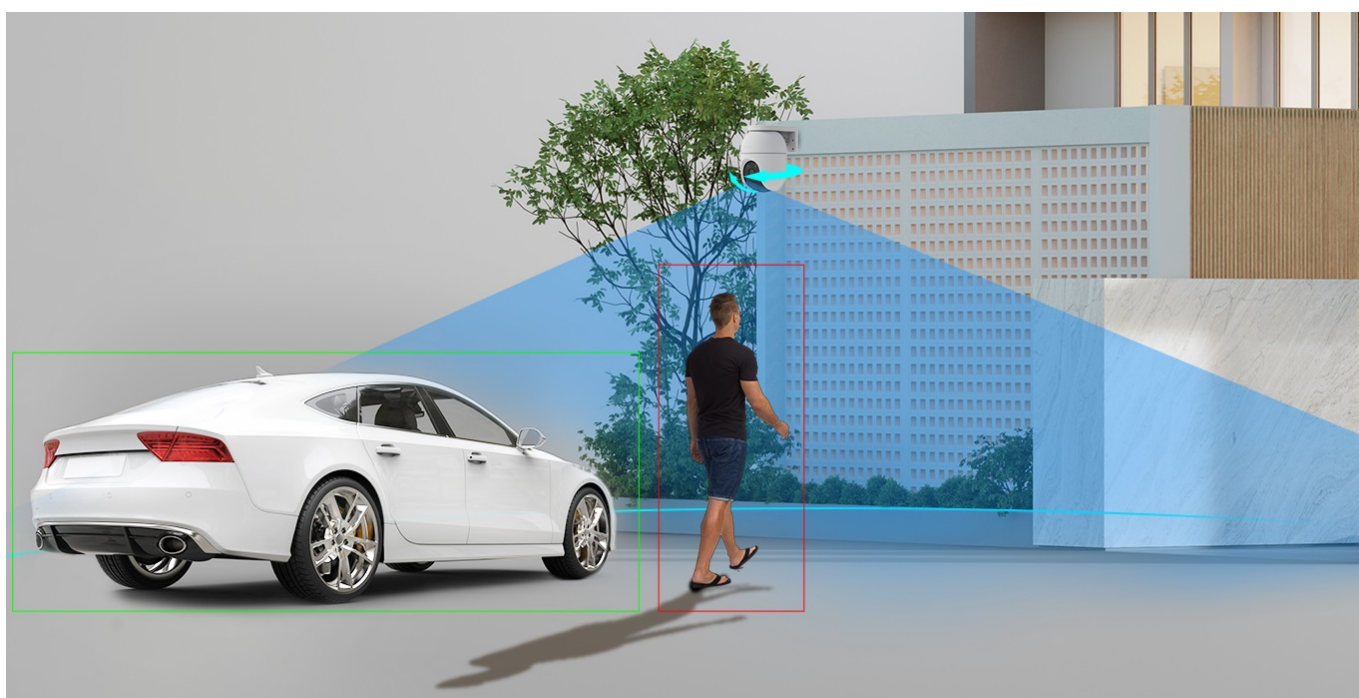

Venkovní IP kamera **EZVIZ H4** pro potřeby zabezpečení a ochranu majetku v režimu 24/7. Díky **výkonnému snímači CMOS s rozlišením 3 Mpx** zachytí videozáznamy ostře a jasně s velkou mírou detailů. Robustní design se vyznačuje přítomností **voděodolného krytu, splňuje stupeň krytí IP67** a s přehledem odolá vnějším povětrnostním podmínkám.

V případě nutnosti vám však nic nebrání ani v instalaci ve vnitřních prostorách. **Bezpečnostní kamera EZVIZ H4** je vybavena algoritmem AI, který **efektivně rozpoznává osoby nebo vozidla**. Identifikuje jejich tvar, čímž optimálně potlačuje falešné poplachy, které může způsobit pohyb hmyzu nebo padající listí.

Díky tomu obdržíte relevantní upozornění na pohyb na pozemku nebo zaparkování auta bez povolení. Samozřejmostí jsou také **integrované IR a LED přísvity**, které je navrženy pro monitoring ve večerních hodinách nebo za špatného světlení. **Dosahuje vzdálenosti až 30 metrů** a ve spojení s režimem chytrého nočního vidění máte jistotu, že se k vašemu objektu neproplíží žádný nezvaný host.

Mezi další praktické funkce patří přítomnost **duálního mikrofону a reproduktoru** pro snímání zvuku a komunikaci. V praxi vám umožní například **obousměrnou komunikaci s kurýrem** při doručení zboží a kontrolu, kdo opravdu stojí u vchodu. Připojení zajišťuje **rozhraní RJ-45**, případně bezdrátově pomocí sítě **Wi-Fi**. Posléze můžete kameru **EZVIZ H4 propojit s chytrým telefonem** a pomocí mobilní aplikace pořizovat záznamy nebo fotografie v případě pohybu a mít nad zařízením plný **vzdálený přístup**.