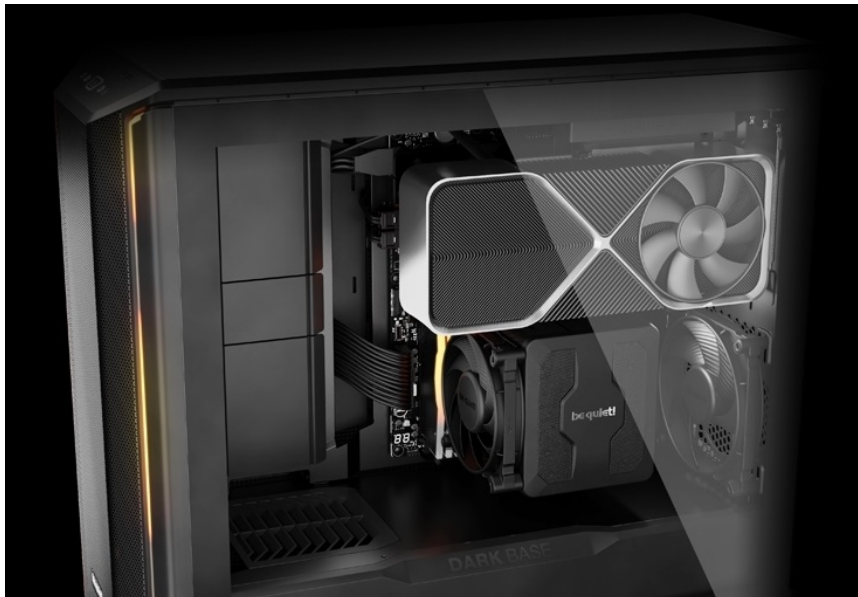

CASBQT1160

Part No.:

BGW58

Záruka:

36 měs.

Stav:

Nové zboží

Popis**Be quiet! DARK BASE 701 - rozjeté komponenty na jednom místě**

PC skříň **Be quiet! DARK BASE 701** svým designem podporuje maximální průtok vzduch a stabilní chod celého systému. **Extra prodyšná konstrukce** je ideální pro výkonné komponenty, které jsou chlazeny vzduchem. Skříň ve formátu **Middle Tower** disponuje trojicí předinstalovaných ventilátorů, které skvěle balancují mezi chladicím výkonem a tichým provozem.

PC skříň Be quiet! DARK BASE 701 představuje ideální volbu pro všestranné využití, ať už v pracovní nebo multimediální sféře. Fanoušci estetiky ocení **konstrukci s průhlednou bočnicí**. Zkušení uživatelé zase mohou naplno využít vnitřní prostor skříně, který neklade téměř žádná omezení, co se kreativity týče. Je **kompatibilní s celou řadou komponent** různých formátů a velikostí, a to včetně třeba vodního chlazení. Samozřejmostí je výbava v podobě **prachových filtrů** nebo **konektorů**.

Be quiet! DARK BASE 701

Kvalitní počítačová skříň s průhlednou bočnicí formátu **Middle Tower** nabízí dostatek prostoru pro uložení **až pěti disků**. Předinstalovány jsou **tři 140 mm ventilátory**, které lze optimalizovat jak pro tichý chod, tak pro výkon bez kompromisu pomocí tlačítek na horním panelu. Zde se také nachází **dva porty USB 3.0**, jeden port **USB-C**, sluchátkový výstup a audio vstup pro mikrofon. Herní design ještě doplňuje elegantní **ARGB osvětlení**. Ve skříně je dostatek prostoru pro chladič CPU do