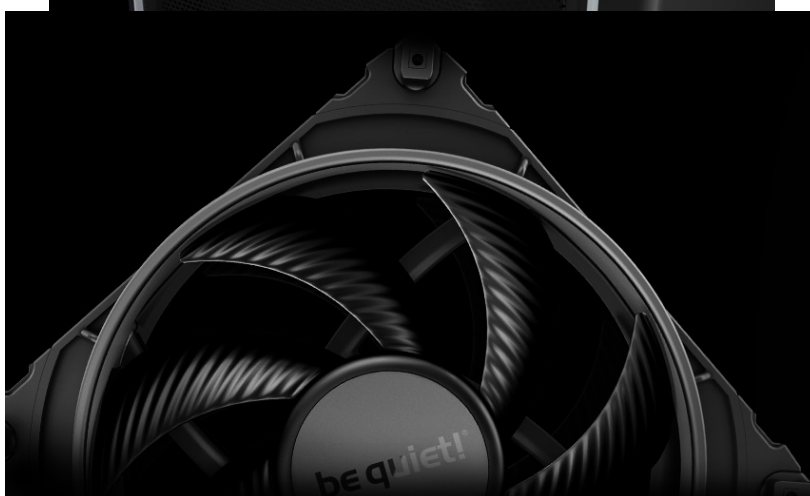

CASBQT1160

Part No.:

BGW58

Záruka:

36 měs.

Stav:

Nové zboží

Popis**Be quiet! DARK BASE 701 - rozjeté komponenty na jednom místě**

PC skříň **Be quiet! DARK BASE 701** svým designem podporuje maximální průtok vzduch a stabilní chod celého systému. **Extra prodyšná konstrukce** je ideální pro výkonné komponenty, které jsou chlazeny vzduchem. Skříň ve formátu **Middle Tower** disponuje trojicí předinstalovaných ventilátorů, které skvěle balancují mezi chladicím výkonem a tichým provozem.

PC skříň Be quiet! DARK BASE 701 představuje ideální volbu pro všestranné využití, ať už v pracovní nebo multimediální sféře. Fanoušci estetiky ocení **konstrukci s průhlednou bočnicí**. Zkušení uživatelé zase mohou naplno využít vnitřní prostor skříně, který neklade téměř žádná omezení, co se kreativity týče. Je **kompatibilní s celou řadou komponent** různých formátů a velikostí, a to včetně třeba vodního chlazení. Samozřejmostí je výbava v podobě **prachových filtrů** nebo **konektorů**.

Be quiet! DARK BASE 701

Kvalitní počítačová skříň s průhlednou bočnicí formátu **Middle Tower** nabízí dostatek prostoru pro uložení **až pěti disků**. Předinstalovány jsou **tři 140 mm ventilátory**, které lze optimalizovat jak pro tichý chod, tak pro výkon bez kompromisu pomocí tlačítek na horním panelu. Zde se také nachází **dva porty USB 3.0**, jeden port **USB-C**, sluchátkový výstup a audio vstup pro mikrofon. Herní design ještě doplňuje elegantní **ARGB osvětlení**. Ve skříně je dostatek prostoru pro chladič CPU do