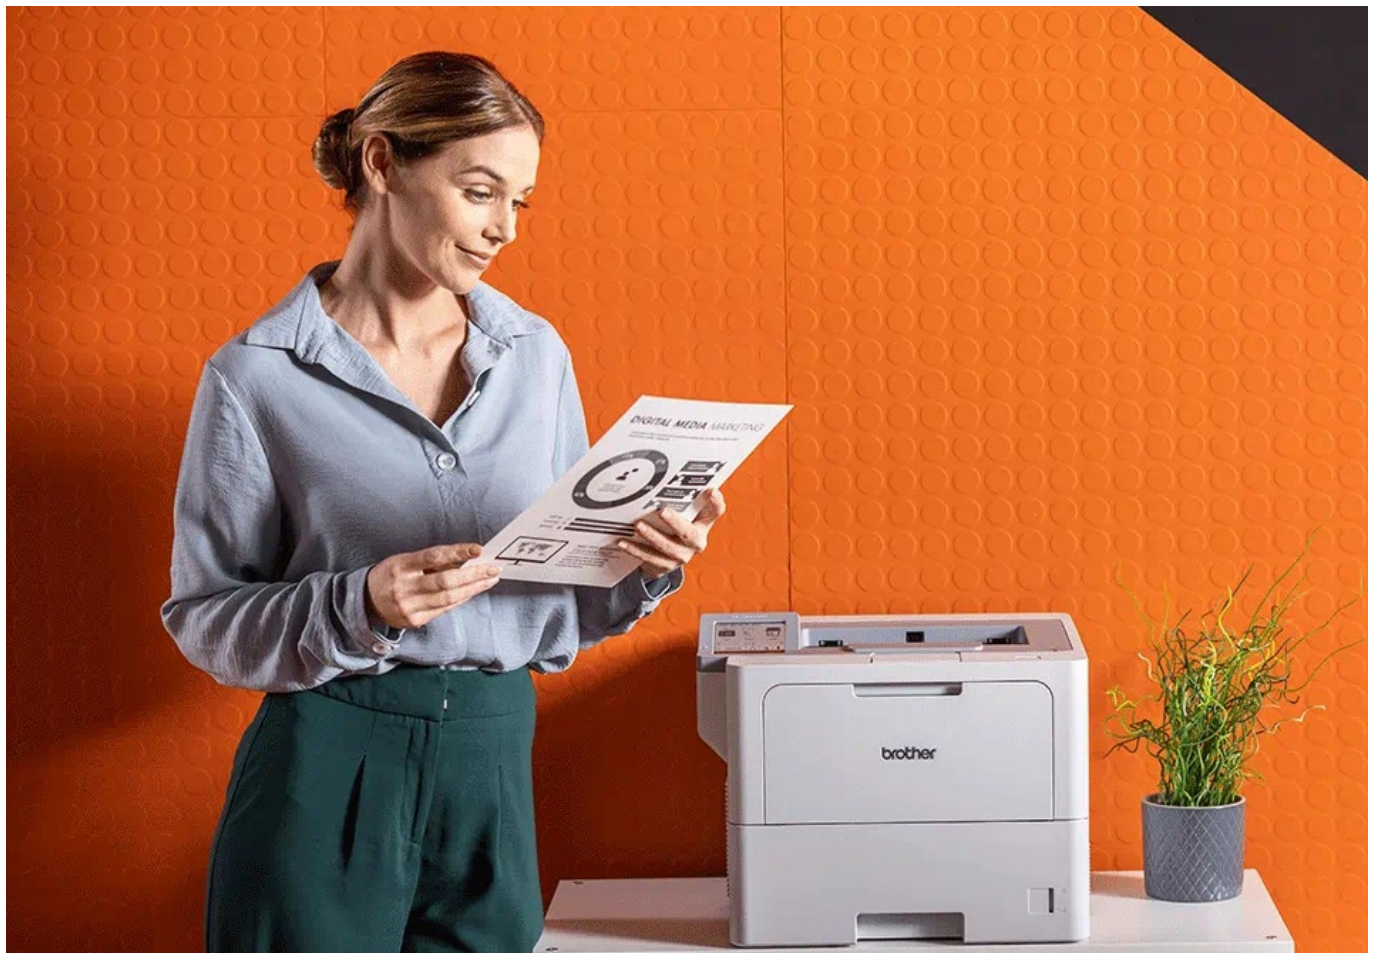

## BROTHER HL-L6410DN

Cena celkem:	<b>13 319 Kč</b> <b>(bez DPH: 11 007 Kč)</b>
Běžná cena:	<b>14 651 Kč</b>
Ušetříte:	<b>1 332 Kč</b>
Kód zboží:	TISB439
Part No.:	HLL6410DNRE1
Záruka:	24 měs.
Stav:	Nové zboží

### Tiskárna Brother HL-L6410DN - mnoho práce za málo času

**Černobílá laserová tiskárna Brother HL-L6410DN**, která podporuje vysokorychlostní tisk a stabilitu provozu. Svým výkonem a kompatibilitou je navržena především pro kanceláře a pracovní skupiny. Dokumenty dokáže produkovat tempem **až 50 stran za minutu**. Díky tomu se efektivně vypořádá s velkými objemy textů a požadavky uživatelů. Samozřejmostí je také funkce **automatického oboustranného tisku**, která nejenom šetří čas a peníze, ale také v tomto režimu dosahuje **přívětivé rychlosti 24 stran za minutu oboustranně**.

Bez námahy a za pár okamžiků tak třímáte v ruce všechny stránky, které potřebujete. **Vysoké rozlišení 1200 × 1200 DPI** zajistí ostré a dobře čitelné texty, ať už preferujete standardní rozvržení stránek, nebo jiné formáty. Mezi další přednosti patří výbava, která zahrnuje například **USB host port**. Laserová tiskárna Brother HL-L6410DN umožní přímý tisk z přenosných flashdisků, na snadnou správu celého zařízení si vystačíte s dotykovým LCD displejem.

### Brother HL-L6410DN

Černobílá laserová tiskárna formátu **A4** nabízející rozlišení tisku **1200 × 1200 DPI** a rychlost tisku až 50 stran za minutu. Potěší též **automatický duplexní tisk** s rychlostí až 24 stran za minutu. Vybavena je zásobníkem papíru s kapacitou **520 listů**. Ovládání je velmi snadné díky **3,5" dotykovému LCD** displeji. Tiskárnu je možné připojit drátově přes **USB** či **LAN** port. Pro rychlý tisk z médií je připraven USB host port.