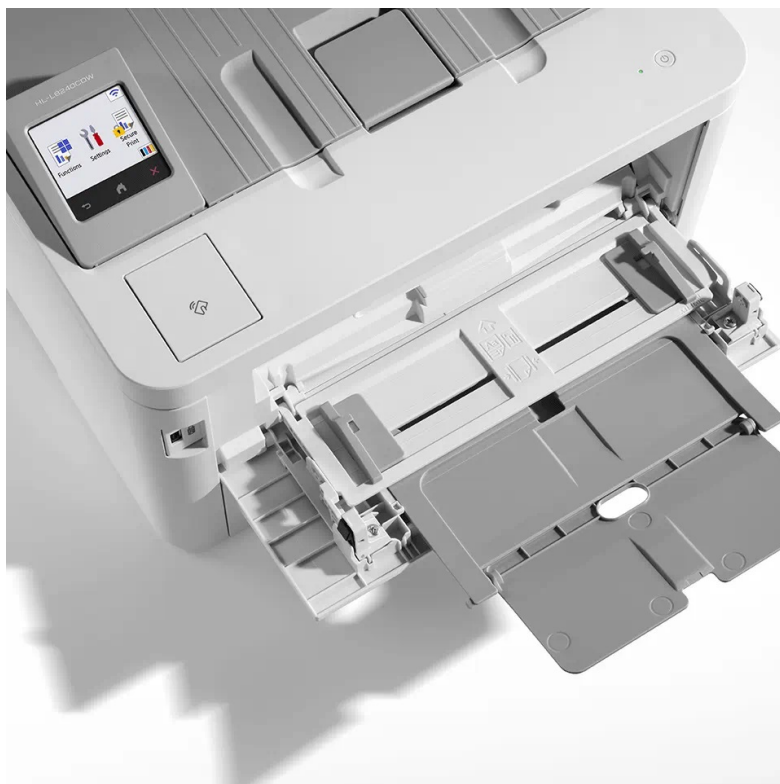

BROTHER HL-L8240CDW

Cena celkem:	8 502 Kč (bez DPH: 7 026 Kč)
Běžná cena:	9 352 Kč
Ušetříte:	850 Kč
Kód zboží:	TISB427
Part No.:	HLL8240CDWYJ1
Záruka:	24 měs.
Stav:	Nové zboží

Popis

Tiskárna Brother HL-L8240CDW - nastavena na firemní provoz

Barevná LED tiskárna Brother HL-L8240CDW, která šetří místem i časem. Je navržena pro kvalitní a rychlý tisk tempem **až 30 stran za minutu**. Díky tomu podpoří bezproblémový chod kanceláře i pracovní skupiny. Je rovněž vhodná do domácnosti. **Pro bezdrátové připojení slouží rozhraní Wi-Fi**. Po snadné integraci do sítě můžete tiskárnu **Brother HL-L8240CDW** pohodlně ovládat pomocí **dotykového LCD displeje**.

Mezi funkce, které šetří čas a snižují provozní náklady, patří funkce **automatického oboustranného tisku**. Během okamžiku a bez postávání před tiskárnou máte dokumenty připravené. Stačí je jen sebrat. Tento model je vybaven rovněž **USB host portem** pro přímý tisk z přenosných USB zařízení nebo technologií **NFC**.

Brother HL-L8240CDW

Barevná **LED** tiskárna formátu **A4** nabízející rozlišení tisku **600 × 600 DPI** a rychlost tisku až 30 stran za minutu černobíle i barevně. Vybavena je zásobníkem papíru s kapacitou **250 listů**. Potěší též **automatický duplexní tisk** s rychlostí až 12 stran za minutu. Ovládání je velmi snadné díky **2,7" dotykovému LCD** displeji. Tiskárnu je možné připojit jak drátově přes **USB** či **LAN** port, tak bezdrátově skrze **Wi-Fi**.