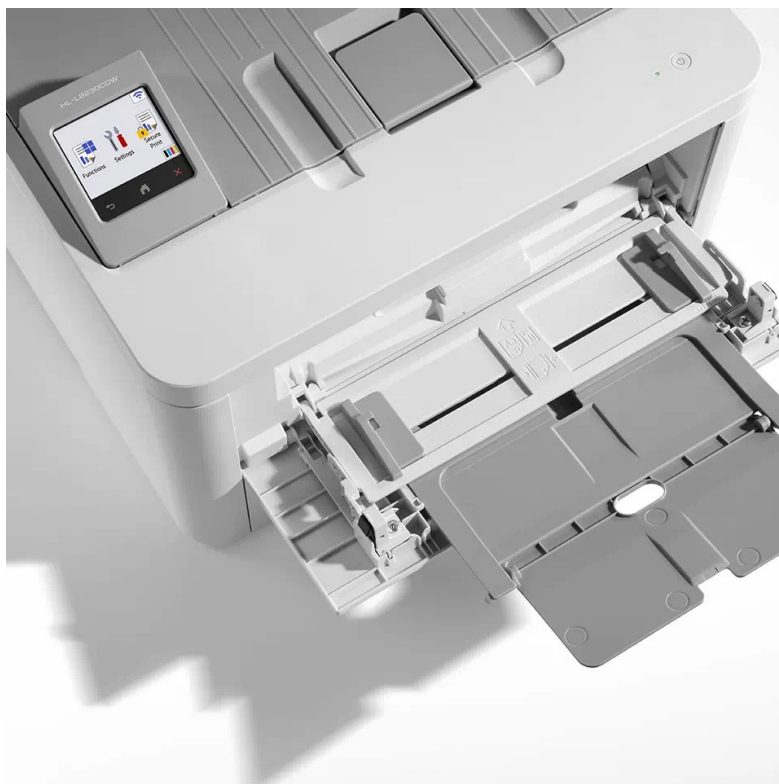

## BROTHER HL-L8230CDW

Cena celkem:	<b>8 454 Kč</b> <b>(bez DPH: 6 987 Kč)</b>
Běžná cena:	<b>9 300 Kč</b>
Ušetříte:	<b>845 Kč</b>
Kód zboží:	TISB426
Part No.:	HLL8230CDWYJ1
Záruka:	24 měs.
Stav:	Nové zboží

### Tiskárna Brother HL-L8230CDW - nastavena na firemní provoz

**Barevná LED tiskárna Brother HL-L8230CDW**, která šetří místem i časem. Je navržena pro kvalitní a rychlý tisk tempem **až 30 stran za minutu**. Díky tomu podpoří bezproblémový chod kanceláře i pracovní skupiny. Je rovněž vhodná do domácnosti. **Pro bezdrátové připojení slouží rozhraní Wi-Fi**. Po snadné integraci do sítě můžete tiskárnu **Brother HL-L8230CDW** pohodlně ovládat pomocí **dotykového LCD displeje**. Mezi funkce, které šetří čas a snižují provozní náklady, patří funkce **automatického oboustranného tisku**. Během okamžiku a bez postávání před tiskárnou máte dokumenty připravené. Stačí je jen sebrat.

### Brother HL-L8230CDW

Barevná **LED** tiskárna formátu **A4** nabízející rozlišení tisku **600 × 600 DPI** a rychlost tisku až 30 stran za minutu černobíle i barevně. Vybavena je zásobníkem papíru s kapacitou **250 listů**. Potěší též **automatický duplexní tisk** s rychlostí až 12 stran za minutu. Ovládání je velmi snadné díky **2,7" dotykovému LCD** displeji. Tiskárnu je možné připojit jak drátově přes **USB** port, tak bezdrátově skrze **Wi-Fi**.

### ZÁKLADNÍ SPECIFIKACE

**Formát tiskárny:** A4

**Technologie tisku:** LED

**Rychlost tisku:** 30/30 str./min (černobíle/barevně)

**Rozlišení:** 600 × 600 DPI

**Oboustranný tisk:** automatický

**Rozhraní:** USB 2.0, Wi-Fi