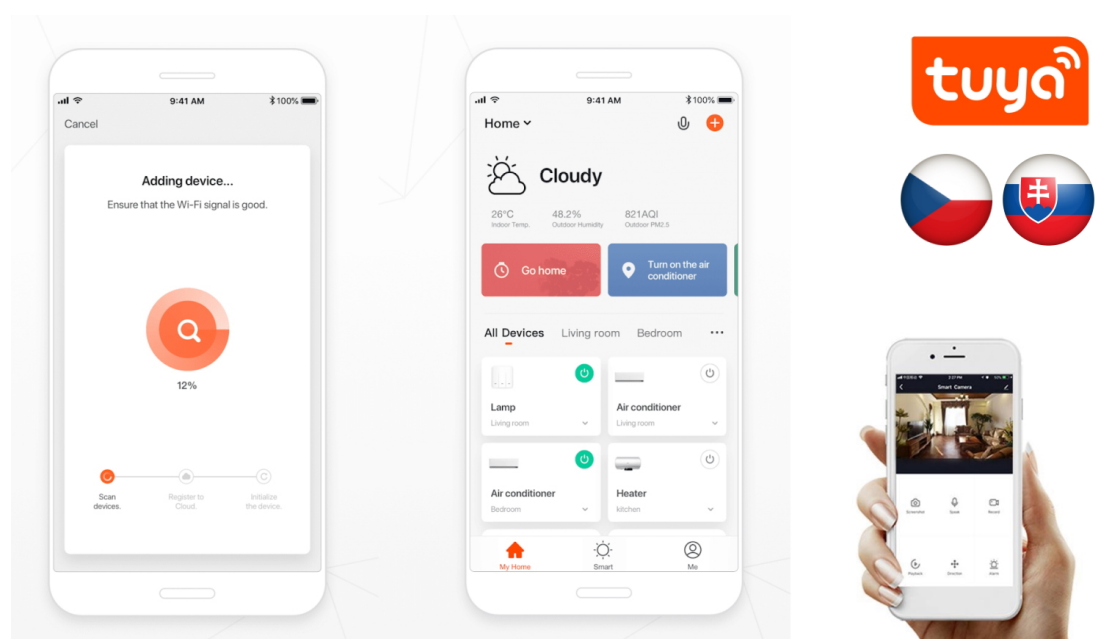

IMMAX NEO DORMINE - chytré osvětlení, které má styl

Stahovací bodové světlo IMMAX NEO DORMINE SMART v elegantním designu se skvěle hodí do každé moderní domácnosti – do jídelny, kuchyně, ložnice nebo obývacího pokoje. **Závěsný systém** umožňuje variabilní nastavení výšky dle výšky stropu nebo vašich požadavků. **Barevná teplota 3000K** poskytuje příjemné osvětlení v místnosti. **Bodové světlo směřuje dolů** a osvětluje místo před vámi.

Současně poskytuje také **nepřímé osvětlení vzhůru bez oslnění**. Díky kompaktním rozměrům nezabere příliš prostoru. Samozřejmostí je funkce **stmívání**, takže se přizpůsobí všem vašim požadavkům. **Svítilno IMMAX NEO DORMINE SMART**

Ize jednoduše **ovládat pomocí aplikace Immax NEO PRO** ve vašem smartphonu nebo tabletu. Nechybí ani **fyzické dálkové ovládání**, které je součástí balení.

IMMAX NEO DORMINE SMART 6 W

Designové LED stahovací svítidlo, ideální např. nad kuchyňský ostrůvek či jídelní stůl. **Bodové světlo svítí dolů a jemné nepřímé světlo svítí vzhůru**, světlo vás tedy nebude nijak nepříjemně oslňovat. Závěsný systém umožňuje maximální **variabilitu výšky**, během sekundy stáhnete svítidlo dolů nebo vytáhnete zpět. Lustr se zafixuje vždy ve zvolené výšce. Svítidlo lze propojit s chytrou aplikací **IMMAX NEO PRO** a ovládat tak celou síť domácích světelných zdrojů skrze dálkový ovladač či aplikaci v mobilním telefonu. Systém je **kompatibilní s iOS, Android, Amazon Alexa, Apple Siri, Google Assistant, Tuya, Philips HUE či Somfy**. Dálkové ovládání je součástí balení.