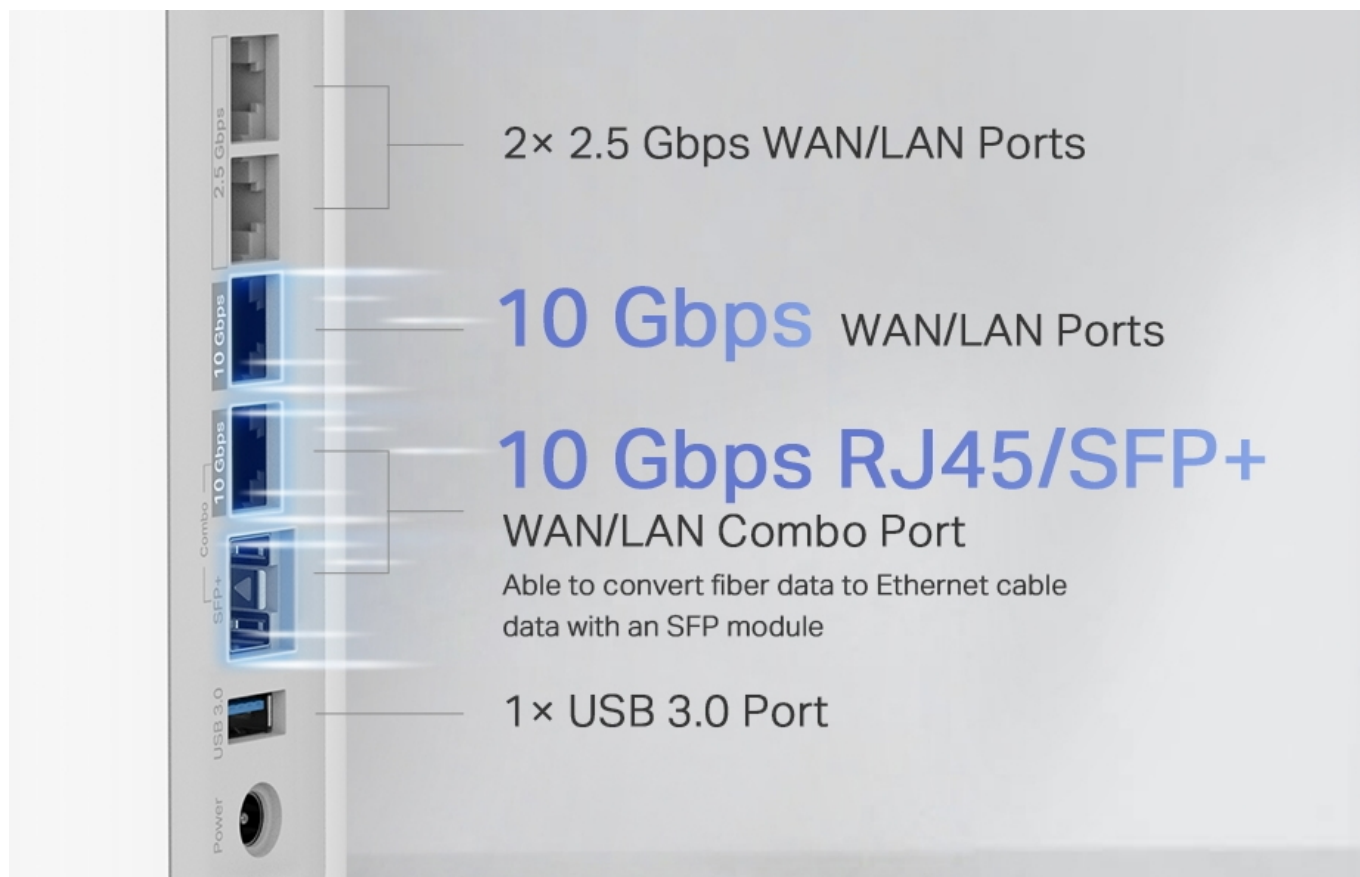

- **Třípásmová Wi-Fi 19 Gb/s** - 12 streamů a přenosová rychlost 11 520 Mb/s (6 GHz) + 5760 Mb/s (5 GHz) + 1376 Mb/s (2,4 GHz) pro více než 200 připojených zařízení.
- **Multigigabitová síť** - 2x 10 Gbps WAN/LAN porty + 2x 2,5 Gbps porty zajišťují maximální flexibilitu a zvýšenou propustnost.
- **Multi-Link Operation (MLO)** - Současně posíláte a přijímáte data v různých pásmech a kanálech pro zvýšení propustnosti, snížení latence a zvýšení spolehlivosti.
- **320MHz kanály** - Zdvojnásobte šířku pásma pro mnohem více současných přenosů při nejvyšší možné rychlosti.
- **Systém Mesh s umělou inteligencí (AI)** - Sjednoťte domácí síť pod jedním názvem a heslem a současně získajte to

nejlepší připojení při pohybu mezi jednotlivými místnostmi po domě.

- **TP-Link HomeShield** - Chrání vaši domácí síť díky vyspělým funkcím na ochranu sítě a zařízení IoT.
- **Nastavení snadné jako nikdy dříve** - Aplikace Deco vás provede nastavením krok za krokem.
- **Univerzální kompatibilita** - Zpětná kompatibilita se všemi generacemi Wi-Fi připojení a podpora všech poskytovatelů internetového připojení (ISP) a modemů.

#### **Vynikající výkon kabelového připojení**

Deco BE85 je vybaven dvěma 10G porty WAN/LAN - jedním portem RJ-45 a kombinovaným portem RJ-45/SFP+. Poskytuje tak flexibilní podporu pro optické i metalické připojení. Další porty 2,5 Gb/s a port USB 3.0 z něj činí ideální řešení pro zajištění vaší domácí sítě do budoucna.