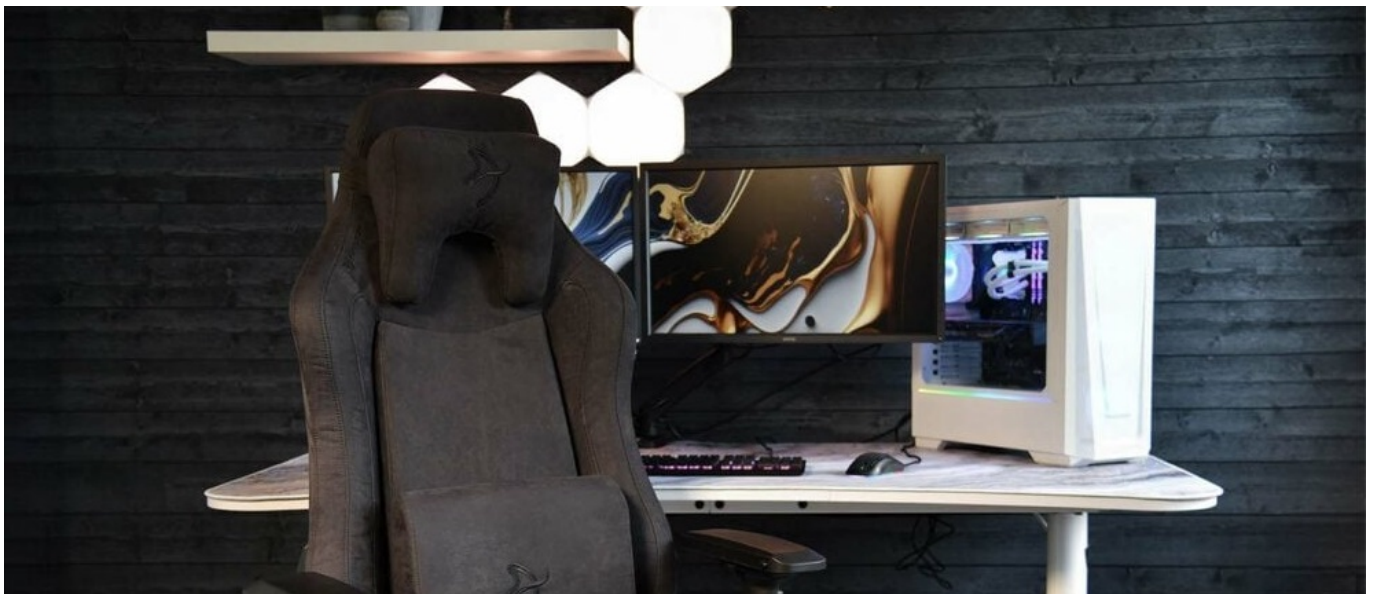

Herní židle Arozzi VERNAZZA SuperSoft z kvalitního materiálu, která vám poskytne vysoký komfort při náročné a dlouhotrvající práci i hraní her. **Pokročilý ergonomický design** ocení především vaše záda. Konstrukce židle podporuje **správné držení těla** a umožní vám pohodlně pracovat po delší dobu. K dispozici jsou **dva polštáře z paměťové pěny**.

Bederní polštář slouží pro oporu zad a **polštář v oblasti opěrky hlavy** zase poskytne oporu pro krk a nejbližší okolí hlavy. **Mikrovlákno Supersoft** je speciální typ tkaniny, která je lehká na dotek a současně velmi odolná. Je zhotovena z vláken, která jsou tak hustá, že v nich neulpívá tolik prachu ani alergenů.

Samozřejmostí jsou široké možnosti **nastavení a přizpůsobení výšky nebo opěradla** dle vašich požadavků. Díky **funkci houpání** uzamknete židli v dané poloze a při jemném naklání můžete relaxovat. Nebo můžete židli v určité poloze rovnou

zamknout a opěradlo i sedák stabilizovat. **Loketní opěrky jsou nastavitelné v několikasměrech** a potěší také celková **nosnost 145 kg**.

Arozzi VERNAZZA SuperSoft

Herní židle speciálně vytvořená pro zlepšení ergonomie a komfortu při dlouhých hodinách strávených u počítače. Je potažena kvalitní **tkaninou z mikrovlákna** s velmi jemnou strukturou. **Nastavitelná výška židle**, opěrky rukou nastavitelné ve všech směrech a úhel sklonu opěradla **až 165°** zajistí maximální pohodlí. Samozřejmostí je možnost **otáčení o 360°** a houpací mechanismus. Součástí balení jsou i **dva polštáře z paměťové pěny**, které zajistí podporu páteře v krční a bederní části. Nosnost je díky robustnímu kovovému rámu a základně kol **až 145 kg**.