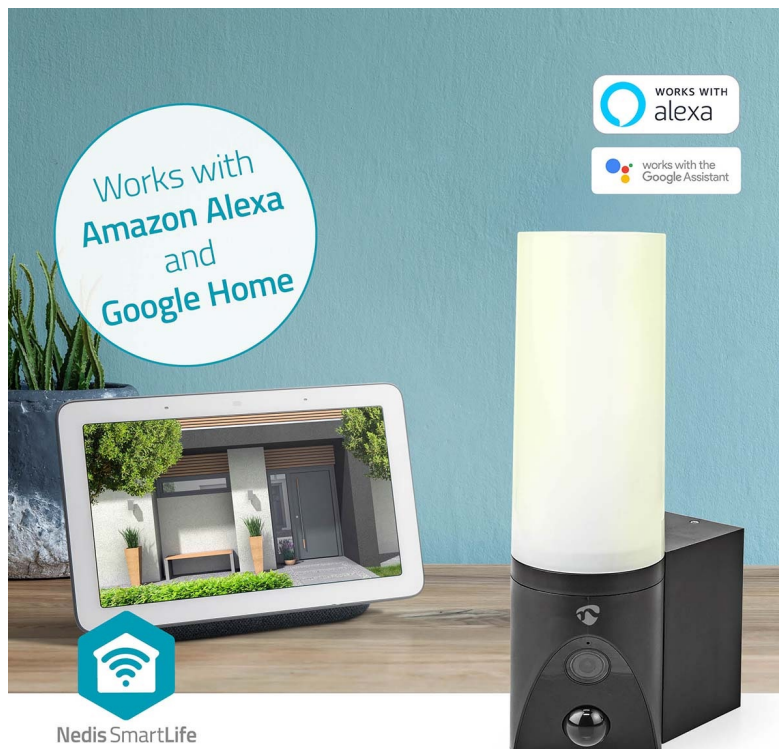

Venkovní IP kamera Nedis WIFICOL20BK s integrovaným LED světlem, se kterou máte dohled nad vším, co se děje okolo vašeho domu. Sledujte veškeré dění v reálném čase skrze aplikaci a v ostrém **Full HD rozlišení**. Díky **slotu pro microSD kartu** můžete nahrávky ukládat. Kromě fyzického úložiště lze využít **také cloudové řešení**.

Integrovaní **LED světlo o výkonu 1000 lumenů** zajistí kvalitní osvětlení široké oblasti v případě, že detekuje pohyb. Skrze aplikaci rychle a jednoduše nastavíte celou řadu parametrů a plánů, podle kterých IP kamera **Nedis WIFICOL20BK** pracuje. Rozsah detekce tak například můžete upravit tak, aby nedocházelo k nechtěným poplachům. Součástí **kamery Nedis WIFICOL20BK** je rovněž **mikrofon** a **reproduktor** pro obousměrnou komunikaci. Pohodlně tak plní funkci **interkomu**.

Nedis WIFICOL20BK

IP kamera **s mikrofonom a reproduktorem** je navržena pro sledování prostor ve vysokém rozlišení obrazu **Full HD 1080p při 20 fps**. Kameru snadno namontujete na stěnu vašeho domu, odkud bude svým snímačem **1/2,9" CMOS** pořizovat záznamy v **zorném úhlu 120°**. V případě potřeby nočního vidění jsou k dispozici **IR LED diody** s účinností **až 10 m**. Všechny záznamy lze automaticky odesílat na cloudové úložiště (na základě předplatného), nebo na kartu **microSD** do kapacity až 128 GB. Podpora **obousměrné komunikace** vám umožňuje dokonce vést rozhovor s někým, kdo je před kamerou. Integrovaný senzor umožňuje **detekci zvuku a pohybu**, programovatelnou na základě doby a oblasti. Vodotěsné kovové pouzdro s krytím **IP65** umožňuje vnitřní i venkovní použití. Kamera je dodávána s předinstalovaným napájecím kabelem, díky tomu ji stačí namontovat na zeď a zapojit. Navíc disponuje funkcí automatizace domácnosti díky podpoře **Google Assistant a Amazon Alexa**.