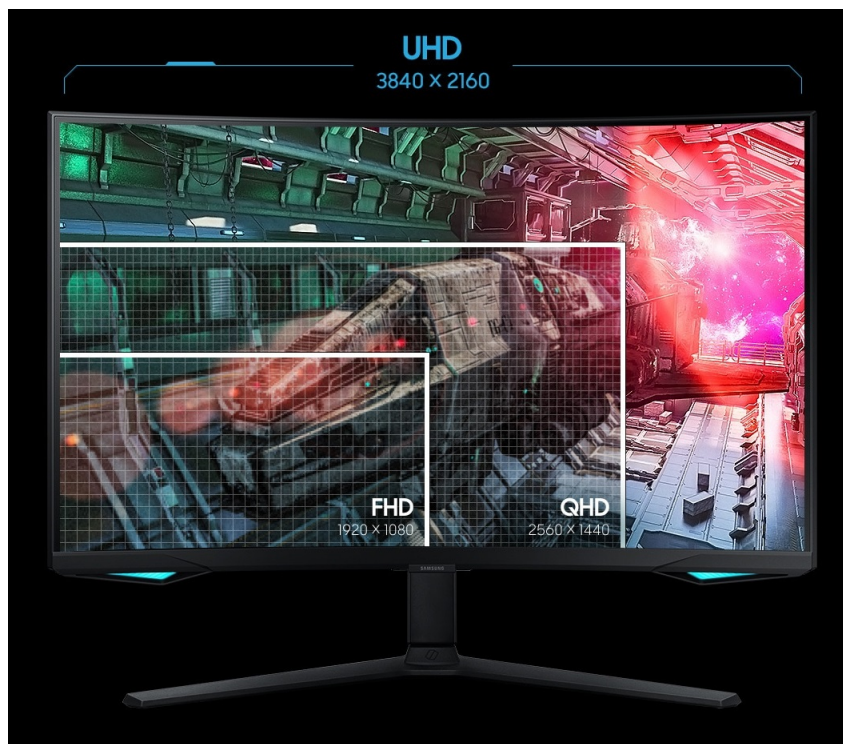

**Popis****Herní monitor Samsung Odyssey Neo G7 - když je pro vítězství důležitý každý detail**

**Herní monitor Samsung Odyssey Neo G7**, který rozprostře ostrý a detailní obraz po zakřivené obrazovce s **úhlopříčkou 32 palců**. Můžete se těšit na ultra jemné **4K rozlišení**, které vykreslí prémiové zobrazení i do těch nejmenších detailů. **Prohnutý obloukový design** podporuje přirozené zorné pole, díky kterému je sledování obrazovky mnohem příjemnější pro vaše oči a umožní dlouhodobé sledování displeje. Monitor je navíc osazen moderním **VA panelem**, který produkuje **široké pozorovací úhly** a umožní vám sledovat veškerý obsah bez zkreslení i při pohledu ze stran.

**Technologie AMD FreeSync Premium Pro** spolu s vysokou **obnovovací frekvencí 165 Hz** nedovolí žádné sekání, trhání nebo rozmazání obrazu, ať už je akce jakkoli zběsilá. **Ergonomický stojan** vám umožní nastavit displej do požadované výšky a díky funkci **Pivot** také do potřebného úhlu.

### Samsung Odyssey Neo G7

Herní prohnutý LED monitor s úhlopříčkou **32"** a 4K Ultra HD rozlišením **3840 × 2160** obrazových bodů nabízí jas **350 cd/m<sup>2</sup>** a dobu odezvy **1 ms**. Obnovovací frekvence **165 Hz** spolu s podporou technologie **AMD FreeSync Premium Pro** nabízí intenzivní akci bez trhání, zadržávání nebo rozmazávání obrazu při pohybu. Použitím technologie **VA** je dosaženo širokých pozorovacích úhlů **178° horizontálně i vertikálně**. V neposlední řadě jistě potěší **dva porty USB 3.0** pro rychlé připojení periférií, výškově nastavitelný stojan a funkce **Pivot**, která umožňuje otočení obrazovky o 90°.

## **ZÁKLADNÍ SPECIFIKACE**

**Typ panelu:** VA

**Úhlopříčka:** 32"

**Poměr stran:** 16 : 9

**Rozlišení:** 3840 × 2160

**Kontrastní poměr:** 1 000 000 : 1

**Doba odezvy:** 1 ms

**Rozhraní:** 2× HDMI, 1× DisplayPort, 2× USB 3.0, 1× sluchátkový výstup