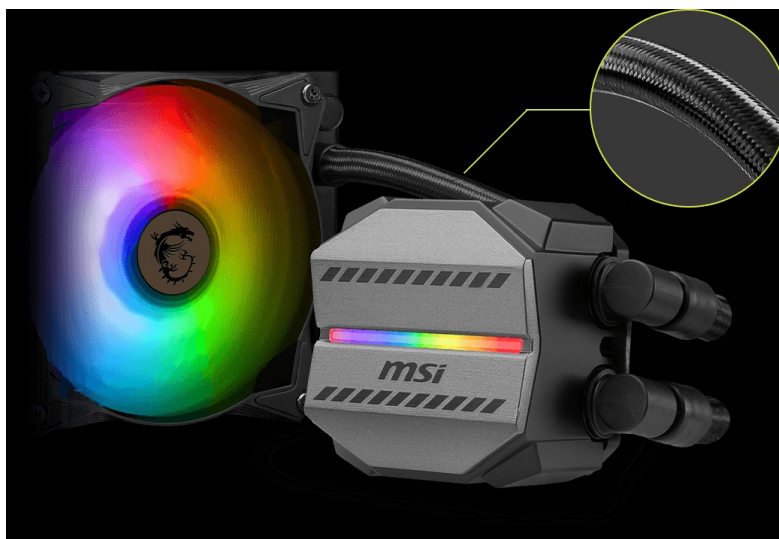

MSI MAG CORELIQUID M240Cena celkem: **2 176 Kč****(bez DPH: 1 798 Kč)**Běžná cena: **2 394 Kč**Ušetříte: **218 Kč**

Kód zboží: CASMSI1035

Part No.: 306-7ZW4R14-813

Záruka: 36 měs.

Stav: Nové zboží

Popis**Bojujte v každé hře se ctí s vodním chladičem MSI MAG Core Liquid M240**

Vodní chladič MSI MAG Core Liquid M240 požene PC sestavu do jakékoli herní výzvy. **Měděná deska** svým designem plně pokryje procesor a současně podporuje rychlý odvod tepla. Díky odolnému 3fázovému motoru v jádru čerpadla **eliminuje nadměrné vibrace** a umožní dlouhodobý provoz. Pokročilý design ventilátoru efektivně rozptýluje teplo a ve výbavě nechybí ani hadice, které jsou díky zesílenému síťování vysoce odolné.

Chladič MSI MAG Core Liquid M240 je osazen **ventilátory**, které dosahují až **2000 ot/min**, čímž umožňují mimořádný chladicí výkon a průtok vzduchu. Ventilátory jsou vybaveny **kuličkovými ložisky**, které podporují delší životnost. **Lopatky z kvalitního akrylátu** umožňují stylové ARGB osvětlení.

MSI MAG CoreLiquid M240

Vodní chladič určený pro chlazení široké škály procesorů. Vyznačuje se vysokou kvalitou, výkonem a spolehlivostí. Disponuje **dvěma 120 mm** velkými ventilátory a čerpadlem s **ARGB** podsvícením. Odolné opletené hadice díky dostatečně širokému průměru zaručují **plynulý průtok** chladicí kapaliny.