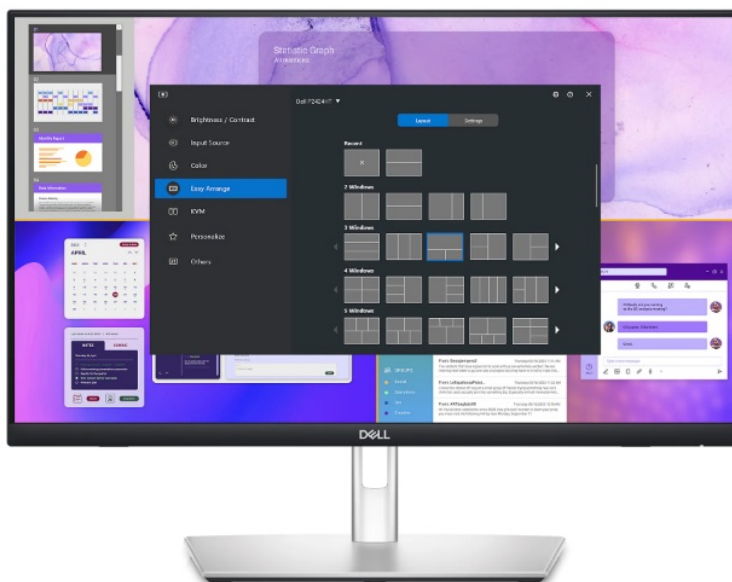

Popis

Vysoké pracovní nasazení díky dotykovému displeji Dell Professional P2424HT

Dotykový LED monitor Dell Professional P2424HT, který podpoří vaši produktivitu. Poskytne vám plochu s **úhlopříčkou 24 palců**, která vám přehledně zprostředkuje aplikace, multimediální obsah nebo internetové stránky v ostrém **Full HD rozlišení**. Díky **dotykovému displeji** je kontrola a ovládání obrazovky rychlé a intuitivní. Ovládněte pracovní postupy a dokončete své projekty včas a přirozeně. Kromě kvalitního zobrazení potěší **monitor Dell Professional P2424HT** také svou výbavou a konektivitou. Disponuje **integrováním reproduktorem** o celkovém výkonu 3 W pro standardní ozvučení.

Nechybí rozhraní pro **připojení k internetu skrze RJ-45** a další porty pro moderní konektivitu **USB-C, DisplayPort** a další. Speciálně navržený **výškově nastavitelný stojan** umožní bezproblémovou práci a využití celé plochy na maximum. Snadno se přizpůsobí činnosti v sedě, takže máte k dispozici celou obrazovku. Pomocí dotyku prstů můžete surfovat po internetu, tvořit poznámky, plynule využívat gesta, posouvat, přejíždět a další úkony zcela intuitivně. **Technologie ComfortView Plus** snižuje množství modrého světla a chrání vaše oči při každodenní práci a dlouhodobém sledování.

Dell Professional P2424HT

Dotykový LED monitor s úhlopříčkou **23,8"** disponující Full HD rozlišením **1920 × 1080** obrazových bodů s poměrem stran **16 : 9**. Nabízí jas **300 cd/m²**, kontrastní poměr **1000 : 1**, dobu odezvy **8 ms** a pokrytí 99 % sRGB barevné palety. Pozorovací úhly **178° horizontálně i vertikálně** zaručí skvělou viditelnost z jakéhokoliv úhlu. O základní ozvučení se stará

ZÁKLADNÍ SPECIFIKACE

Typ panelu: IPS

Úhlopříčka: 23,8"

Poměr stran: 16 : 9

Rozlišení: 1920 × 1080 px

Kontrastní poměr: 1000 : 1

Doba odezvy: 8 ms

Rozhraní: 1× HDMI, 1× DisplayPort, 3× USB 3.0, 2× USB-C, 1× RJ-45, 1× sluchátkový výstup