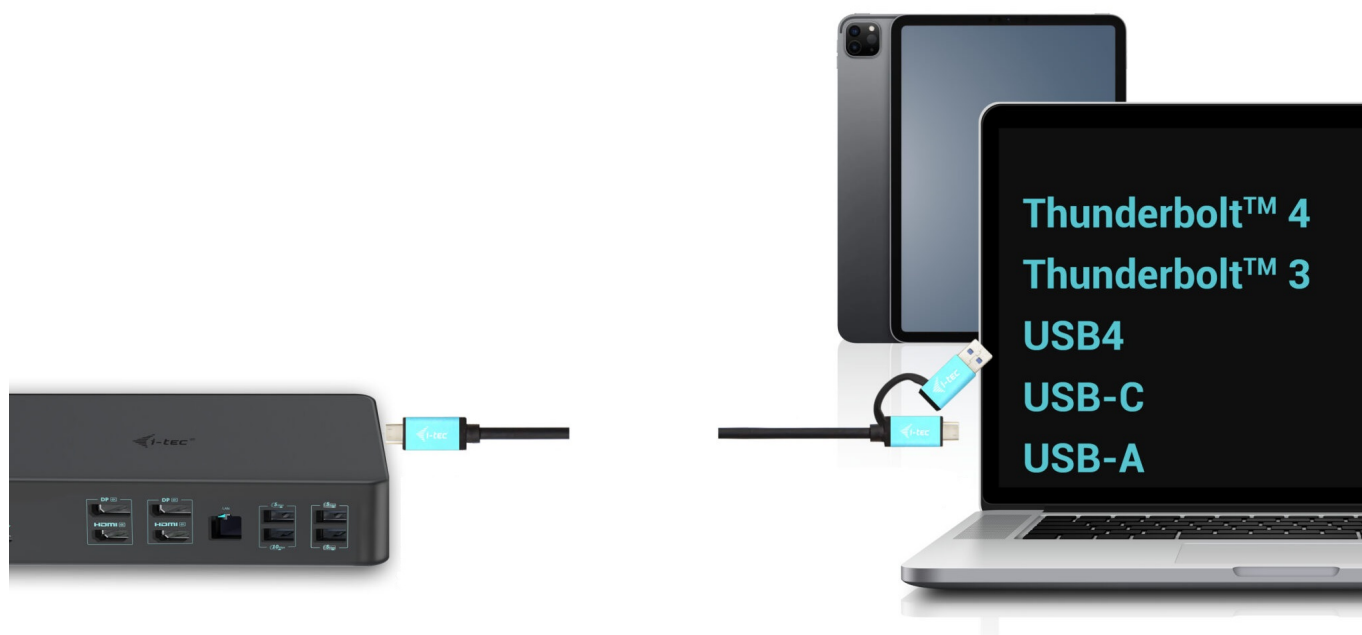

I-TEC THUNDERBOLT 3 PROFESSIONAL DUAL 4K DOCK 100WCena celkem: **5 699 Kč****(bez DPH: 4 710 Kč)**Běžná cena: **6 269 Kč**Ušetříte: **570 Kč**

Kód zboží: DOCTEC0082

Part No.: CADUAL4KDOCKPD2

Záruka: 24 měs.

Stav: Nové zboží

Popis**Dokovací stanice i-tec - extra rychlé porty do každé kanceláře**

Univerzální dokovací stanice i-tec Thunderbolt 3 Professional Dual 4K, která je díky bohaté nabídce konektorů kompatibilní s notebooky, tablety externími monitory apod. Podporuje vysoký výkon **až 1000 W Power Delivery**, díky čemuž je vhodná pro profesionální použití.

Disponuje rozhraním **DisplayPort**, **HDMI** a samozřejmě také **USB**. Nechybí ani **GLAN Ethernet** s vysokorychlostním připojením k internetu. Kombinovaný audio vstup a výstupní konektor pro rychlé a jednoduché připojení headsetu nebo reproduktorů.

I-TEC Thunderbolt 3 Professional Dual 4K Dock 100 W

Výkonná kancelářská dokovací stanice nabízející množství praktických portů. K počítači či notebooku se připojuje pomocí konektoru **Thunderbolt 3/4** a je tak schopná na podporovaných zařízeních přenášet i napájení **až 100 W**. Pomocí přiložené redukce lze připojit i skrze konektor USB 3.0, v takovém případě není nabíjení podporováno. K dokovací stanici lze připojit až **dva 4K monitory** skrze porty **HDMI** a **DisplayPort**. Vysokorychlostní přístup k internetu zajišťuje přítomný **RJ-45** port. **Tři USB 3.0, dva USB 3.1** a **dva USB-C** porty poslouží pro připojení vašich periférií. Pro připojení sluchátek či mikrofону pak slouží **kombinovaný 3,5 mm konektor**. Zajistě potěší i podpora **VESA** držáku pro přichycení za monitor.