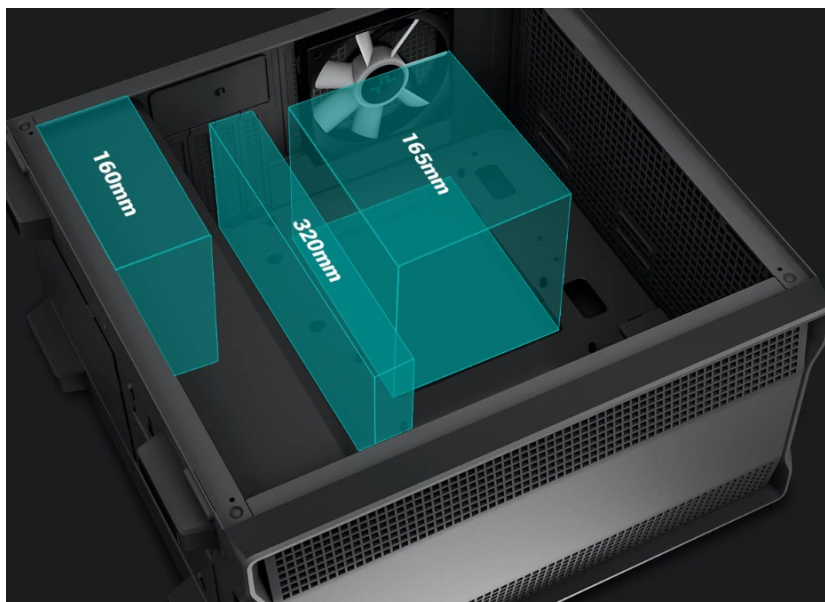

Počítačová skříň **DEEPCOOL CC360 ARGB** nabízí dostatek prostoru a bohatou kompatibilitu komponent. **Elegantní design** je doplněn průhlednou bočnicí z tvrzeného skla. Skříň disponuje trojicí předinstalovaných ventilátorů ARGB, které se postarají o stylový vzhled a stabilní chod celé sestavy i během zvýšené zátěže. PC skříň **DEEPCOOL CC360 ARGB** ve formátu Middle Tower je díky svému provedení dobře větraná. Přední panel s perforací podporuje efektivní proudění vzduchu a potřebnou cirkulaci. Uvnitř skříňe je dostatek místa pro **výkonné kapalinové chladiče AI** a další podporu chladicího ventilátoru.

Samozřejmostí je také instalace úložných disků, ať už **rychlých SSD** nebo **velkokapacitních HDD**. **Bočnice z tvrzeného skla** vám umožní čistý vzhled o útrobu počítače a snadný přístup pro pozdější upgrade sestavy. Na horní straně **PC skříně DEEPCOOL CC360 ARGB** najdete nejenom důležité **konektory**, ale také **magnetický prachový filtr**, který zabraňuje usazování prachu a znečištění.

DEEPCOOL CC360 ARGB

Elegantní počítačová skříň s **prosklenou bočnicí** je osazena **třemi 120 mm ventilátory s ARGB podsvícením**. Potěší také možnost rozšíření o dalších pět ventilátorů. Samozřejmostí jsou prachové filtry. Důmyslné řešení umožňuje pohodlné umístění **až 360 mm dlouhého výměníku** vodního chlazení na přední straně. Ve skříní je dostatek prostoru pro chladič CPU do výšky až 165 mm a grafickou kartu o délce až 320 mm. Na horním panelu se nachází jeden port **USB 3.0**, jeden port **USB 2.0** a kombinovaný audio port pro sluchátka a mikrofon. Skříň je dodávána **bez zdroje**.

ZÁKLADNÍ SPECIFIKACE

Provedení skříně: Middle Tower

Interní pozice: 3 × 2,5", 2 × 3,5"

Kompatibilita základní desky: Micro ATX, Mini ITX

Zdroj: bez zdroje

Konektory na horním panelu: 1 × USB 2.0, 1 × USB 3.0, 1 × kombinovaný port sluchátek a mikrofonu