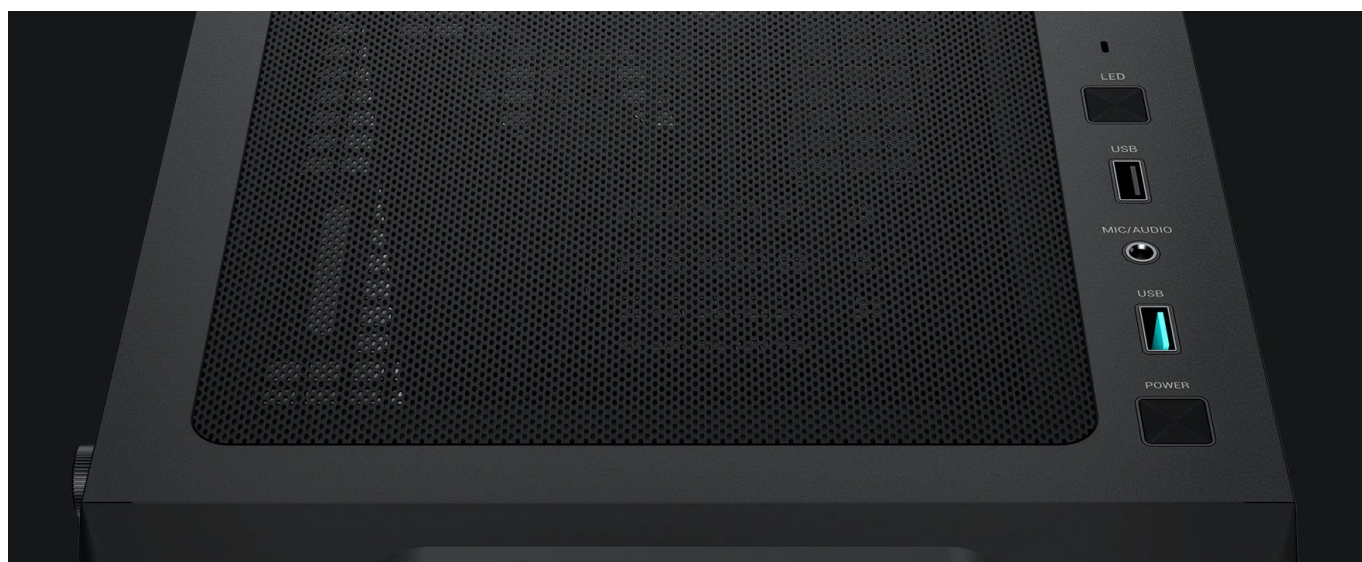

Počítačová skříň **DEEPCOOL CC360 ARGB** nabízí dostatek prostoru a bohatou kompatibilitu komponent. **Elegantní design** je doplněn průhlednou bočnicí z tvrzeného skla. Skříň disponuje trojicí předinstalovaných ventilátorů ARGB, které se postarají o stylový vzhled a stabilní chod celé sestavy i během zvýšené zátěže. PC skříň **DEEPCOOL CC360 ARGB** ve formátu Middle Tower je díky svému provedení dobře větraná. Přední panel s perforací podporuje efektivní proudění vzduchu a potřebnou cirkulaci. Uvnitř skříňe je dostatek místa pro **výkonné kapalinové chladiče AI** a další podporu chladicího ventilátoru.

Samozřejmostí je také instalace úložných disků, ať už **rychlých SSD** nebo **velkokapacitních HDD**. **Bočnice z tvrzeného skla** vám umožní čistý vzhled o útrobu počítače a snadný přístup pro pozdější upgrade sestavy. Na horní straně **PC skříně DEEPCOOL CC360 ARGB** najdete nejenom důležité **konektory**, ale také **magnetický prachový filtr**, který zabraňuje usazování prachu a znečištění.

DEEPCOOL CC360 ARGB

Elegantní počítačová skříň s **prosklenou bočnicí** je osazena **třemi 120 mm ventilátory s ARGB podsvícením**. Potěší také možnost rozšíření o dalších pět ventilátorů. Samozřejmostí jsou prachové filtry. Důmyslné řešení umožňuje pohodlné umístění **až 360 mm dlouhého výměníku** vodního chlazení na přední straně. Ve skříní je dostatek prostoru pro chladič CPU do výšky až 165 mm a grafickou kartu o délce až 320 mm. Na horním panelu se nachází jeden port **USB 3.0**, jeden port **USB 2.0** a kombinovaný audio port pro sluchátka a mikrofon. Skříň je dodávána **bez zdroje**.

ZÁKLADNÍ SPECIFIKACE

Provedení skříně: Middle Tower

Interní pozice: 3 × 2,5", 2 × 3,5"

Kompatibilita základní desky: Micro ATX, Mini ITX

Zdroj: bez zdroje

Konektory na horním panelu: 1 × USB 2.0, 1 × USB 3.0, 1 × kombinovaný port sluchátek a mikrofonu