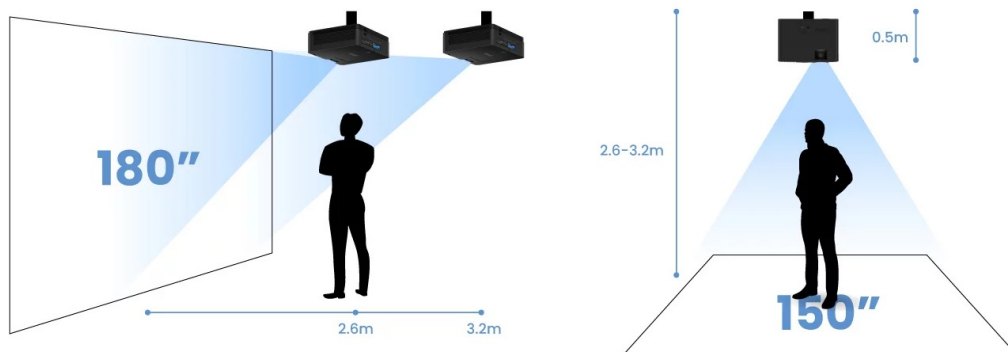

## BenQ LH600ST - podívejte se na velké projekce z krátké projekční vzdálenosti

Projektor BenQ LH600ST pro kvalitní snímky ve **Full HD rozlišení na krátkou projekční vzdálenost**. Díky tomu se uplatní i v omezených prostorech a je ideální řešením pro rozmanité příležitosti. Krátká projekční vzdálenost podporuje **flexibilní instalaci v jakékoli místnosti**. Již na vzdálenost 2,7 metrů vykouzlí obraz o velikosti okolo 180 palců. Efektivně tak zabraňuje vrhání stínů na promítaný obraz. Projektor BenQ LH600ST nabízí funkce pro korekci obrazu, **snadné přepínání poměru stran** nebo podporu pro bezdrátovou projekci skrze **rozhraní USB a Wi-Fi dongle**. V kompaktním provedení je ukryt také **integrováný reproduktor s celkovým výkonem 10 W** pro plnohodnotné ozvučení obsahu.

### **ZÁKLADNÍ SPECIFIKACE**

**Technologie projektoru:** DLP

**Rozlišení:** 1920 × 1080 px

**Jas:** 2500 ANSI lumenů

**Kontrastní poměr:** 20000 : 1

**Rozhraní:** 2× HDMI, 1× USB, 1× USB (pro Wi-Fi dongle), 1× audio výstup, 1× RS-232