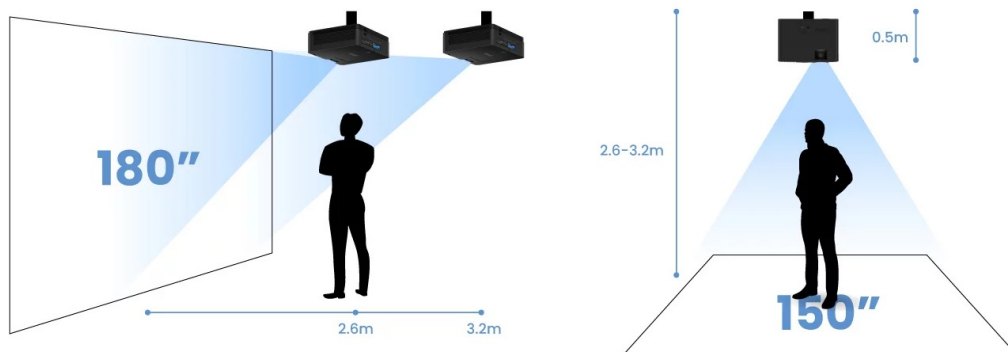

Projektor BenQ LW600ST pro kvalitní snímky ve **WXGA rozlišení na krátkou projekční vzdálenost**. Díky tomu se uplatní i v omezených prostorech a je ideální řešením pro rozmanité příležitosti. Krátká projekční vzdálenost podporuje **flexibilní instalaci v jakékoli místnosti**. Již na vzdálenost 2,7 metrů vykouzlí obraz o velikosti okolo 180 palců. Efektivně tak zabraňuje vrhání stínů na promítaný obraz. Projektor BenQ LW600ST nabízí funkce pro korekci obrazu, **snadné přepínání poměru stran** nebo podporu pro bezdrátovou projekci skrze **rozhraní USB a Wi-Fi dongle**. V kompaktním provedení je ukryt také **integrováný reproduktor s celkovým výkonem 10 W** pro plnohodnotné ozvučení obsahu.

BenQ LW600ST

Projektor s WXGA rozlišením **1280 × 800 px**, jasem **2800 ANSI lumenů**, kontrastním poměrem **20 000 : 1** a 95 % pokrytím normy **Rec. 709** pro mnohem realističtější barvy a věrný obraz. Projektor dokáže zobrazit jakékoliv scény ve 2D i **3D**. Díky korekci lichoběžníkového zkreslení můžete mít obraz přesně tam, kde potřebujete. O základní ozvučení se stará integrovaný **reproduktor** s výkonem 10 W.

Součástí balení je napájecí kabel a dálkový ovladač (včetně baterií).

ZÁKLADNÍ SPECIFIKACE

Technologie projektoru: DLP

Rozlišení: 1280 × 800 px

Jas: 2800 ANSI lumenů

Kontrastní poměr: 20000 : 1

Rozhraní: 2× HDMI, 1× USB, 1× USB (pro Wi-Fi dongle), 1× audio výstup, 1× RS-232