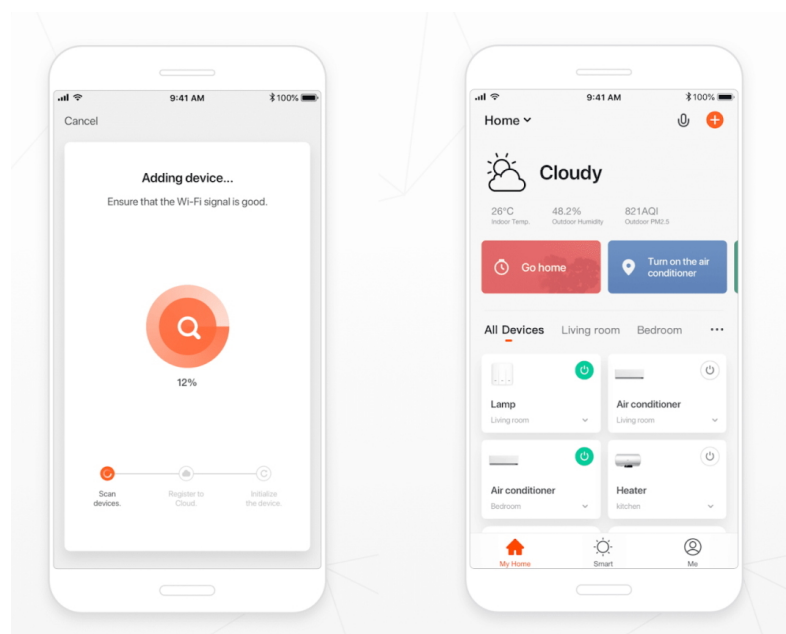

IMMAX NEO FINO NEW 80CM 60W ČERNÉ

Cena celkem:	5 591 Kč (bez DPH: 4 621 Kč)
Běžná cena:	6 150 Kč
Ušetříte:	559 Kč
Kód zboží:	OSVIMM1278
Part No.:	07215L
Záruka:	36 měs.
Stav:	Nové zboží

Popis

Estetické osvětlení se Smart funkcemi - IMMAX NEO FINO

Kruhové LED svítidlo IMMAX NEO FINO, které představuje stylové osvětlení do jídelny nebo obývacího pokoje.

Vylepšený závěsný systém umožňuje variabilní zavěšení kruhu a vytvořit klidně osvětlení stropní. Díky konstrukci směřuje tok světla dolů a nedochází k nechtěnému oslnění. Disponuje **změnou teploty bílého světla** nebo **funkcí stmívání**, takže se jednoduše přizpůsobí požadavkům vaší domácnosti a vytvoří požadovanou atmosféru. Samozřejmostí je **dálkový ovladač** pro snadné nastavení a kontrolu. Vzdálenou správu umožňuje také mobilní **aplikace Immax NEO PRO**. **Osvětlení IMMAX NEO FINO** je kompatibilní s operačním systémem Android, iOS, hlasovými asistenty Amazon Alexa, Google Assistant a dalšími platformami.

IMMAX NEO FINO NEW 80 cm 60 W černé

Designové LED závěsné stropní svítidlo ideální např. pro osvětlení jídelního stolu. Svítidlo lze propojit s chytrou bránou **IMMAX NEO** a ovládat tak celou síť domácích světelných zdrojů skrze dálkový ovladač či aplikaci v mobilním telefonu. Dálkový ovladač **Zigbee 3.0** je součástí balení. Systém je **kompatibilní s iOS, Android, Amazon Alexa, Apple Siri, Google Assistant, Tuya, Philips HUE či Somfy.**

Vstupní napětí: AC 220-230 V

Rozměry: 800 × 800 mm

Délka závěsu: max. 1500 mm

Barva: černá

Energetická třída (EEI): G

TuyaSmart:

[Aplikace pro Android](#)

[Aplikace pro iOS](#)
