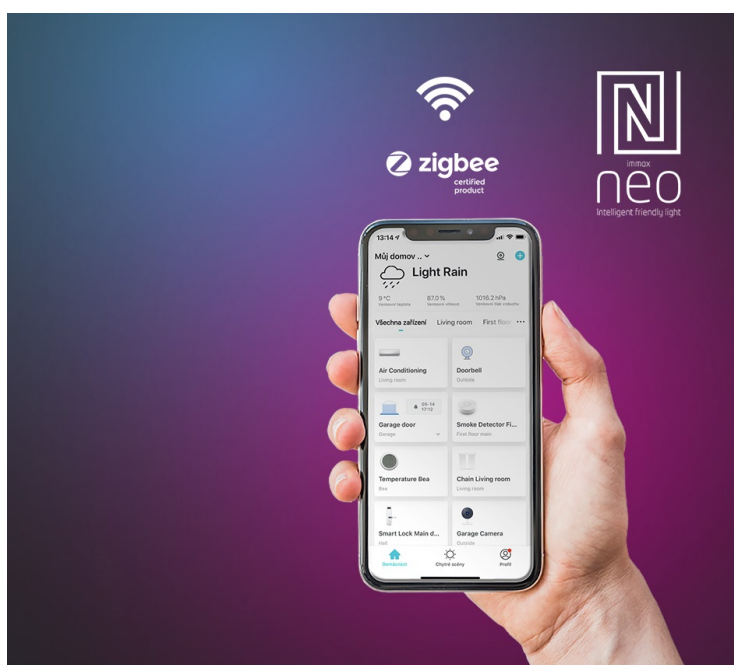

IMMAX NEO LITE SOFISTICADO ČERNO-HNĚDÉ

Cena celkem:	6 417 Kč (bez DPH: 5 303 Kč)
Běžná cena:	7 058 Kč
Ušetříte:	642 Kč
Kód zboží:	OSVIMM1276
Part No.:	07136-B
Záruka:	36 měs.
Stav:	Nové zboží

Popis

Chytré osvětlení a ventilátor v jednom - IMMAX NEO LITE SOFISTICADO

Smart stropní osvětlení IMMAX NEO LITE SOFISTICADO do jakékoli místnosti v domácnosti. Kromě stylového osvětlení disponuje také **ventilátorem**, který vás osvěží v parných letních dnech a zahřeje v těch chladnějších. Díky **reverzibilnímu otáčení ventilátoru** rozproudí teplý vzduch v místnosti nahromaděný u stropu a posune ho dolů. Tím oteplí místnost a zvýší vaše pohodlí. **LED světlo s ventilátorem IMMAX NEO LITE SOFISTICADO** nabízí **až o 80 % nižší spotřebu** oproti klasickým zdrojům světla, 5 rychlostí otáčení, volbu směru rotace nebo dobu spuštění.

Pomocí **dálkového ovládání**, které je součástí balení, je nastavení rychlé a jednoduché. Další funkce nebo možnost vzdáleného ovládání získáte po propojení s **mobilní aplikací Immax NEO PRO**. Svítidlo **IMMAX NEO LITE SOFISTICADO** produkuje teplé i studené odstíny světla a je vhodné po celý den i rok. Je **kompatibilní** s operačními systémy iOS, Android, Google Assistant, Amazon Alexa, Apple Siri zkratky a Google Assistant.

IMMAX NEO LITE SOFISTICADO

Chytré stropní svítidlo s **ventilátorem** místnost nejen osvětlí, ale v horkých letních dnech i osvěží. Působivá kombinace černého těla a dřevěných lopatek skvěle doplní současný interiér. Ventilátor disponuje **pěti rychlostmi** i režimem opačného otáčení, které v chladnějších dnech zajistí cirkulaci teplého vzduchu shora dolů. Aplikace IMMAX NEO PRO, fungující na globální platformě TUYA, umožní pohodlné vzdálené ovládání svítidla i ventilátoru. Je kompatibilní s iOS, Android, Google Assistant, Amazon Alexa, Apple Siri zkratky a Google Assistant. Součástí balení je také dálkový ovladač.