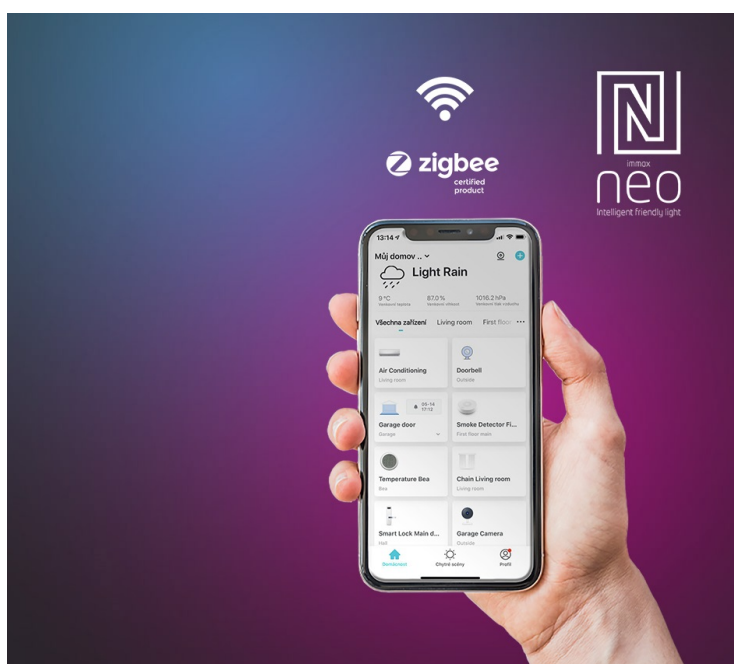

IMMAX NEO LITE FRESH ČERNÉ

Cena celkem:	5 092 Kč (bez DPH: 4 208 Kč)
Běžná cena:	5 602 Kč
Ušetříte:	509 Kč
Kód zboží:	OSVIMM1274
Part No.:	07135-B
Záruka:	36 měs.
Stav:	Nové zboží

Popis**Chytré osvětlení a ventilátor v jednom - IMMAX NEO LITE FRESH**

Smart stropní osvětlení IMMAX NEO LITE FRESH do jakékoli místnosti v domácnosti. Kromě stylového osvětlení disponuje také **ventilátorem**, který vás osvěží v parných letních dnech a zahřeje v těch chladnějších. Díky **reverzibilnímu otáčení ventilátoru** rozproudí teplý vzduch v místnosti nahromaděný u stropu a posune ho dolů. Tím oteplí místnost a zvýší vaše pohodlí. **LED světlo s ventilátorem IMMAX NEO LITE FRESH** nabízí **až o 80 % nižší spotřebu** oproti klasickým zdrojům světla, 5 rychlostí otáčení, volbu směru rotace nebo dobu spuštění.

Pomocí **dálkového ovládání**, které je součástí balení, je nastavení rychlé a jednoduché. Další funkce nebo možnost vzdáleného ovládání získáte po propojení s **mobilní aplikací Immax NEO PRO**. Svítidlo **IMMAX NEO LITE FRESH** produkuje teplé i studené odstíny světla a je vhodné po celý den i rok. Je **kompatibilní** s operačními systémy iOS, Android, Google Assistant, Amazon Alexa, Apple Siri zkratky a Google Assistant.

IMMAX NEO LITE FRESH

Chytré stropní svítidlo s **ventilátorem** místnost nejen osvětlí, ale v horkých letních dnech i osvěží. Působivé provedení černého těla a lopatek skvěle doplní současný interiér. Ventilátor disponuje **pěti rychlostmi** i režimem opačného otáčení, které v chladnějších dnech zajistí cirkulaci teplého vzduchu shora dolů. Aplikace IMMAX NEO PRO, fungující na globální platformě TUYA, umožní pohodlné vzdálené ovládání svítidla i ventilátoru. Je kompatibilní s iOS, Android, Google Assistant, Amazon Alexa, Apple Siri zkratky a Google Assistant. Součástí balení je také dálkový ovladač.