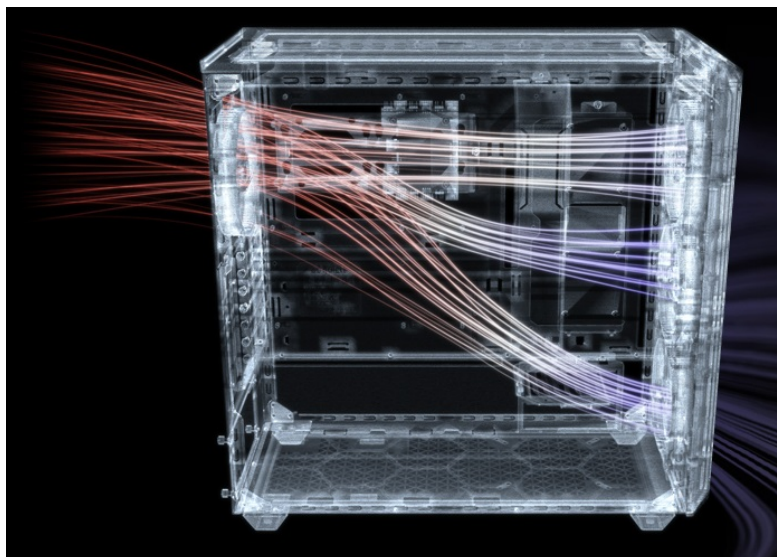

PC skříň Be quiet! SHADOW BASE 800FX v provedení Middle Tower se vyznačuje optimalizovaným prouděním vzduchu a **ARGB osvětlením** pro stylový vzhled. Přináší dostatek prostoru i pro objemné komponenty v podobě grafických karet, výměníků nebo základních desek. **Ventilátory Light Wings** disponují ARGB osvětlením a tvoří působivou světelnou kombinaci. Kromě toho tyto ventilátory zajišťují **vysoký průtok vzduchu a chladicí výkon**.

Designové lopatky snižují turbulence a tím také celkovou hladinu hluku. Vnější konstrukce skříně podporuje mimořádnou **prodyšnost** a podpoří maximální výkon i těch nejnáročnějších konfigurací. Pro ještě lepší performanci nabízí skříně Be quiet! SHADOW BASE 800FX **prachový filtr**, který lze snadno vyjmout a vyčistit. Díky **velkorysému prostoru** vám umožní poskládat opravdu špičkovou konfiguraci. **Prakticky umístěné lišty pro vedení kabelů** zajistí přehledné uspořádání uvnitř skříně. Samozřejmostí je přítomnost nejdůležitějších konektorů na horním panelu.

Be quiet! SHADOW BASE 800FX

Skříně v provedení Middle Tower s průhlednou bočnicí a předním **ARGB podsvícením** nabízí **dvě 3,5"** pozice pro pevné disky a **čtyři 2,5"** pozice pro SSD disky. Na horním panelu naleznete dva porty **USB 3.0**, jeden port **USB-C** a dále také konektory pro sluchátka a mikrofon. Skříně je osazena **čtyřmi ARGB ventilátory o velikosti 140 mm**, a to v přední a zadní části, přesně tak, aby zaručily nejlepší průchod vzduchu. Ve skříně je dostatek prostoru pro chladič CPU do výšky až 180 mm a grafickou kartu o délce až 430 mm. Důmyslné řešení umožňuje pohodlné umístění **až 420 mm dlouhého výměníku** vodního chlazení na přední a vrchní straně. Potěší taktéž lišta pro lepší organizaci kabelů, dvojice prachových filtrů či integrovaný PWM/ARGB rozbočovač. Skříně je dodávána **bez zdroje**.