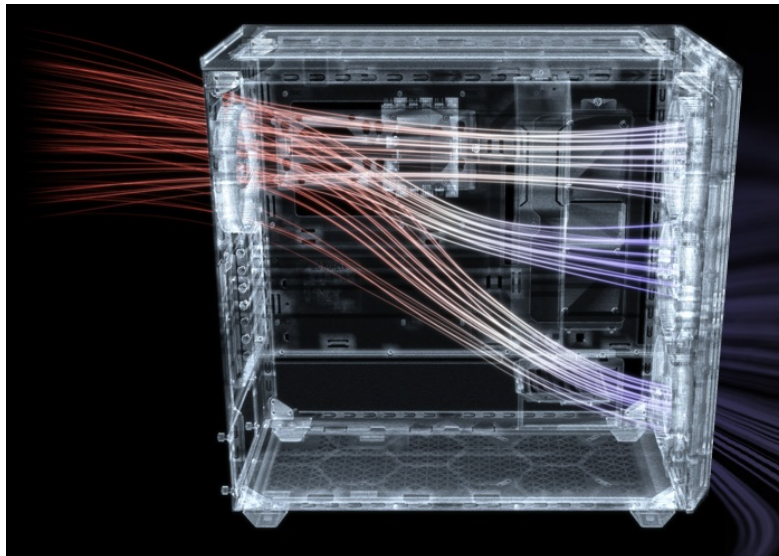

PC skříň Be quiet! SHADOW BASE 800FX v provedení Middle Tower se vyznačuje optimalizovaným prouděním vzduchu a **ARGB osvětlením** pro stylový vzhled. Přináší dostatek prostoru i pro objemné komponenty v podobě grafických karet, výměníků nebo základních desek. **Ventilátory Light Wings** disponují ARGB osvětlením a tvoří působivou světelnou kombinaci. Kromě toho tyto ventilátory zajišťují **vysoký průtok vzduchu a chladicí výkon**.

Designové lopatky snižují turbulence a tím také celkovou hladinu hluku. Vnější konstrukce skříně podporuje mimořádnou **prodyšnost** a podpoří maximální výkon i těch nejnáročnějších konfigurací. Pro ještě lepší performanci nabízí skříně Be quiet! SHADOW BASE 800FX **prachový filtr**, který lze snadno vyjmout a vyčistit. Díky **velkorysému prostoru** vám umožní poskládat opravdu špičkovou konfiguraci. **Prakticky umístěné lišty pro vedení kabelů** zajistí přehledné uspořádání uvnitř skříně. Samozřejmostí je přítomnost nejdůležitějších konektorů na horním panelu.

Be quiet! SHADOW BASE 800FX

Skříně v provedení Middle Tower s průhlednou bočnicí a předním **ARGB podsvícením** nabízí **dvě 3,5"** pozice pro pevné disky a **čtyři 2,5"** pozice pro SSD disky. Na horním panelu naleznete dva porty **USB 3.0**, jeden port **USB-C** a dále také konektory pro sluchátka a mikrofon. Skříně je osazena **čtyřmi ARGB ventilátory o velikosti 140 mm**, a to v přední a zadní části, přesně tak, aby zaručily nejlepší průchod vzduchu. Ve skříně je dostatek prostoru pro chladič CPU do výšky až 180 mm a grafickou kartu o délce až 430 mm. Důmyslné řešení umožňuje pohodlné umístění **až 420 mm dlouhého výměníku** vodního chlazení na přední a vrchní straně. Potěší taktéž lišta pro lepší organizaci kabelů, dvojice prachových filtrů či integrovaný PWM/ARGB rozbočovač. Skříně je dodávána **bez zdroje**.