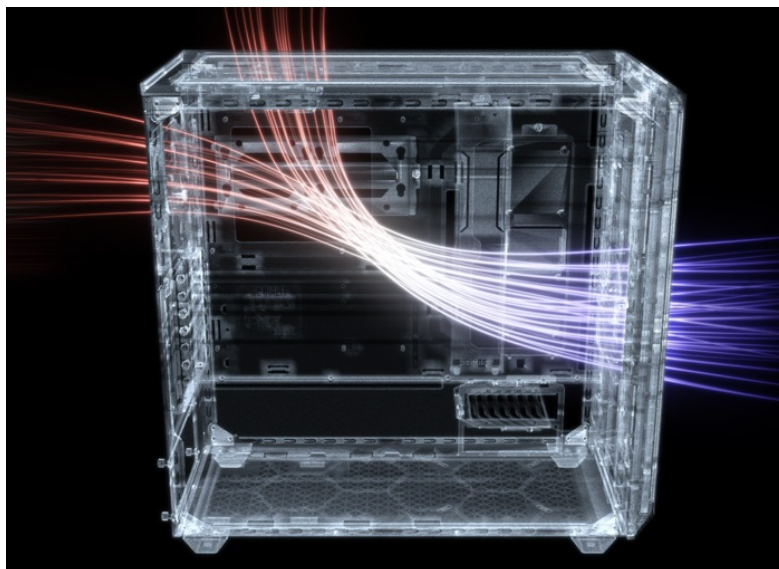

PC skříň **Be quiet! SHADOW BASE 800DX** v provedení **Middle Tower** se vyznačuje optimalizovaným prouděním vzduchu a **ARGB LED diodami** pro stylové osvětlení. Přináší dostatek prostoru i pro objemné komponenty v podobě grafických karet, výměníků nebo základních desek a potěší také **tichým chodem**. Užijte si maximální výkon. **Model SHADOW BASE 800DX** ocení především fanoušci vodního chlazení a ideálního proudění vzduchu. Díky konstrukci předního a horního krytu je zajištěna **mimořádná prodyšnost celého systému**. Samozřejmostí je přítomnost **prachového filtru**, který lze snadnou vyjmout a očistit.

Be quiet! SHADOW BASE 800DX

Skříň v provedení Middle Tower s průhlednou bočnicí a předním **ARGB podsvícením** nabízí **dvě 3,5"** pozice pro pevné disky a **čtyři 2,5"** pozice pro SSD disky. Na horním panelu naleznete dva porty **USB 3.0**, jeden port **USB-C** a dále také konektory pro sluchátka a mikrofon. Skříň je osazena **třemi ventilátory o velikosti 140 mm**, a to v přední, vrchní a zadní části, přesně tak, aby zaručily nejlepší průchod vzduchu. Ve skříni je dostatek prostoru pro chladič CPU do výšky až 180 mm a grafickou kartu o délce až 430 mm. Důmyslné řešení umožňuje pohodlné umístění **až 420 mm dlouhého výměníku** vodního chlazení na přední a vrchní straně. Potěší taktéž integrovaná lišta pro lepší organizaci kabelů a dvojice prachových filtrů. Skříň je dodávána **bez zdroje**.