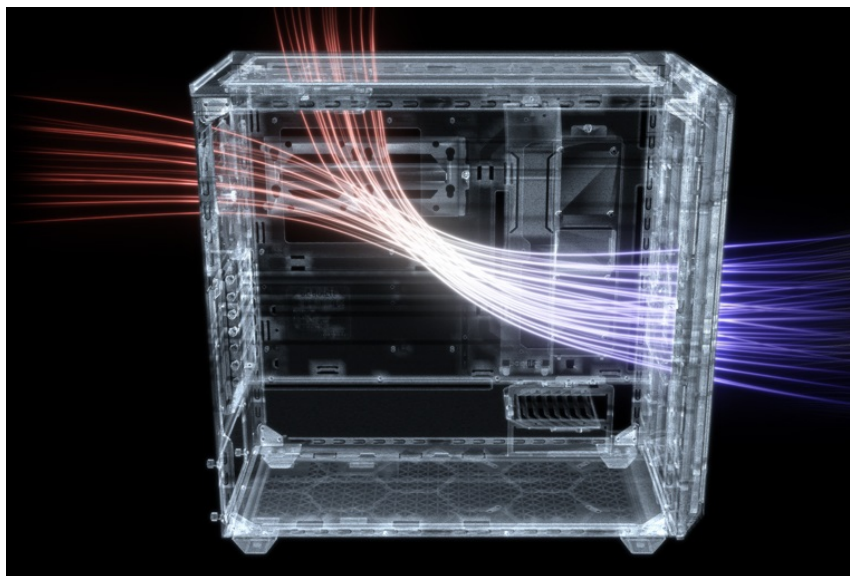

PC skříň **Be quiet! SHADOW BASE 800** přináší komfortní prostor pro uložení komponent a optimalizované proudění vzduchu. Díky **síťovanému provedení předního panelu** a **trojici ventilátorů Pure Wings** o velikosti 140 mm je zajištěn vysoký průtok vzduchu a tím také maximální výkon celé sestavy. Ventilátory jsou navíc navrženy pro **tichý provoz**, takže i při maximální rychlosti dosahují pouze 21,9 dB(A). Při stavbě moderního počítače na velikosti záleží. PC skříň **Be quiet! SHADOW BASE 800 v provedení Middle Tower** nabízí komfortní prostor, se kterým projevíte svoji kreativitu při skládání a nemusíte se výrazně omezovat.

Vnitřní prostor pojme velké grafické karty, E-ATX základní desky nebo až 420mm dlouhý výměník vodního chlazení na přední a vrchní straně. Samozřejmostí je také perfektní uspořádání kabelů. Chytré integrovaná lišta vám umožní vést kabely přehledně a bez vnitřního chaosu. Na pohled přes průhlednou bočnici tak sestava vypadá čistě a profesionálně. Samozřejmostí je přítomnost nejdůležitějších konektorů nebo prachového filtru na horním panelu.

Be quiet! SHADOW BASE 800

Skříň v provedení Middle Tower s průhlednou bočnicí nabízí **dvě 3,5"** pozice pro pevné disky a **čtyři 2,5"** pozice pro SSD

disky. Na horním panelu naleznete dva porty **USB 3.0**, jeden port **USB-C** a dále také konektory pro sluchátka a mikrofon. Skříň je osazena **třemi ventilátory o velikosti 140 mm**, a to v přední, vrchní a zadní části, přesně tak, aby zaručily nejlepší průchod vzduchu. Ve skříni je dostatek prostoru pro chladič CPU do výšky až 180 mm a grafickou kartu o délce až 430 mm. Důmyslné řešení umožňuje pohodlné umístění **až 420 mm dlouhého výměníku** vodního chlazení na přední a vrchní straně. Potěší taktéž integrovaná lišta pro lepší organizaci kabelů a dvojice prachových filtrů. Skříň je dodávána **bez zdroje**.