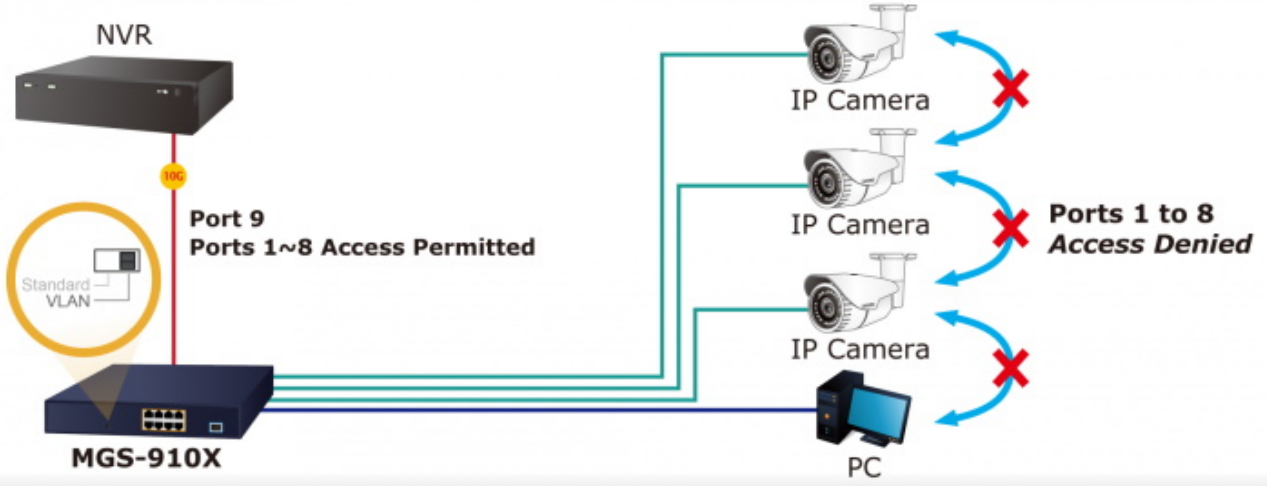

VLAN Isolation Mode

- 10GBASE-SR/LR Fiber Optic
- 2.5GBASE-T UTP
- 1000BASE-T UTP

Gigabit Networking

VR Gaming

IPTV

Internet

MGS-910X
2.5Gbps Switch

2.5 Gigabit Networking

PC

NAS

2.5G Wi-Fi 6 AP

- 1000BASE-T UTP
- 2.5GBASE-T UTP