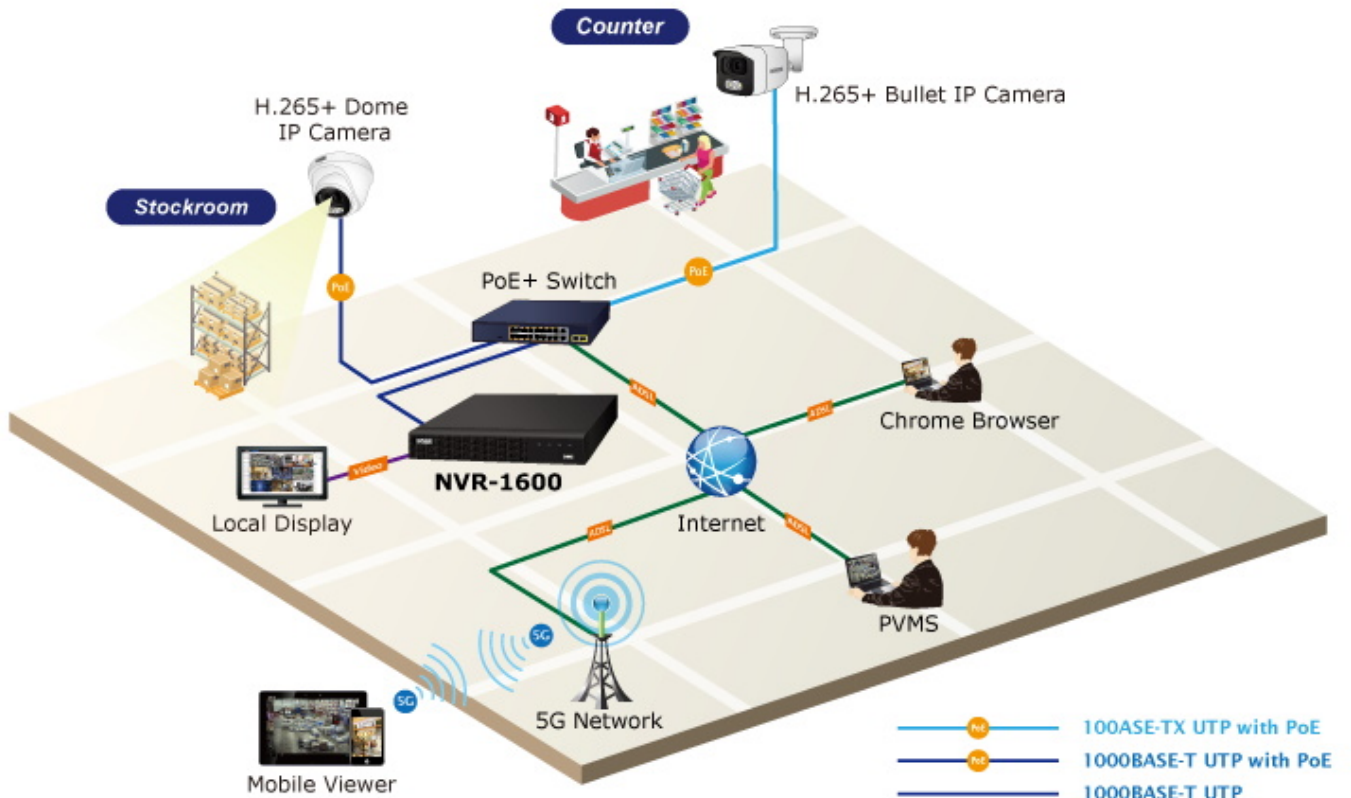

K zařízení je dodáván software PVMS (PLANET Video Manage System) pro správu videozáznamů. Je speciálně navržený pro PLANET IP kamery & NVR zařízení. Pro vzdálený přístup ke kamerám lze využít mobilní aplikaci BitVision.

**Porty:** 1× HDMI 4K výstup, 1× VGA Full HD výstup, 2× USB 2.0, 1× RJ-45 (10/100/1000 Mbps), 1× audio vstup (RCA), 1× audio výstup (RCA)

**HDD:** 1× SATA 3,5" (max. 8 TB)

**Podpora PoE:** ne

**Napájení:** externí adaptér DC 12 V (2 A)

# Dual Local Displays

# Real-time, Remote Monitoring

-  100ASE-TX UTP with PoE
-  100BASE-T UTP with PoE
-  100BASE-T UTP
-  ADSL 2/2+
-  Video Line