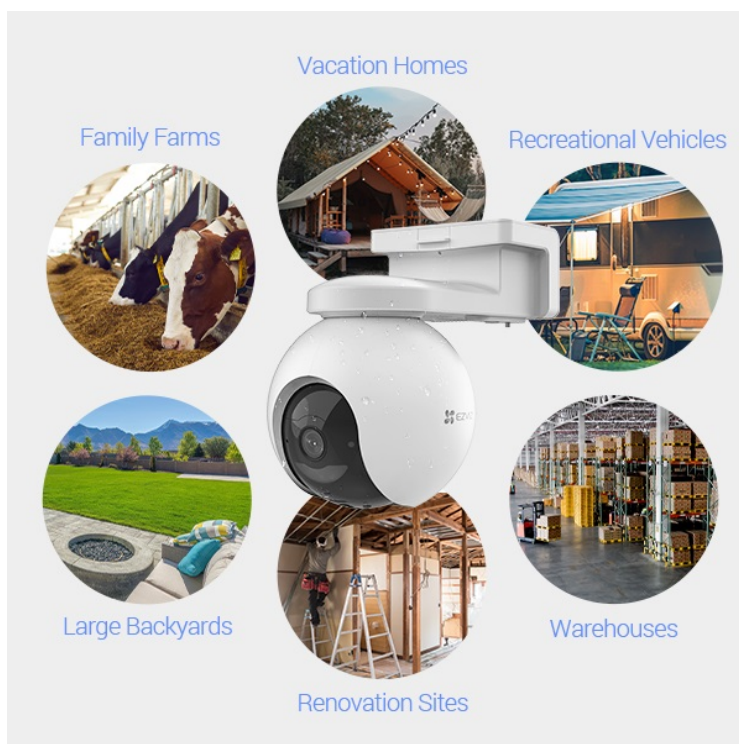

KIPEZV1049

Part No.:

CS-EB8-R100-1K3FL4GA

Záruka:

24 měs.

Stav:

Nové zboží

Popis**EZVIZ EB8 4G - zabezpečení tam, kde vám na tom záleží**

Bezdrátová IP kamera EZVIZ EB8 4G pro nepřetržitý monitoring venkovního prostoru. Vyznačuje se snadnou instalací bez nutnosti připojených kabelů a poskytuje flexibilní možnosti instalace. V případě mimo dosah sítě Wi-Fi využívá **síť 4G LTE** a pro provoz slouží integrovaná baterie, kterou lze dobít pomocí solárního panelu EZVIZ. Ten je k dostání samostatně.

Baterie s kapacitou 10 400 mAh představuje variantu ekologického napájení a udržitelnosti. Podpora **solárního napájení** vám umožní provozovat kameru jen za pomoci slunečního svitu. Pomocí **mobilní aplikace** získáte snadný vzdálený přístup k rozmanitým funkcím a nastavení. **Kamera EZVIZ EB8 4G** vám umožní detekovat rozmanité druhy pohybu, jako je pohyb osob, běh zvířat a obecně inteligentní sledování aktivity.

Výbava zahrnuje **integrováný IR přísvit** a možnost sledování ve dne i v noci. Samozřejmostí je **pevná konstrukce** odolná proti dešti, větru a dalším venkovním podmínkám. Je tak ideální pro využití v jakémkoli venkovním prostoru – nejenom pro chytrý dům, ale také například při rekreaci, návštěvě kempu, při cestách v obytném voze, na farmě, chatě, v renovovaných budovách apod. Díky **GPS** najdete kameru klidně i uprostřed divočiny.