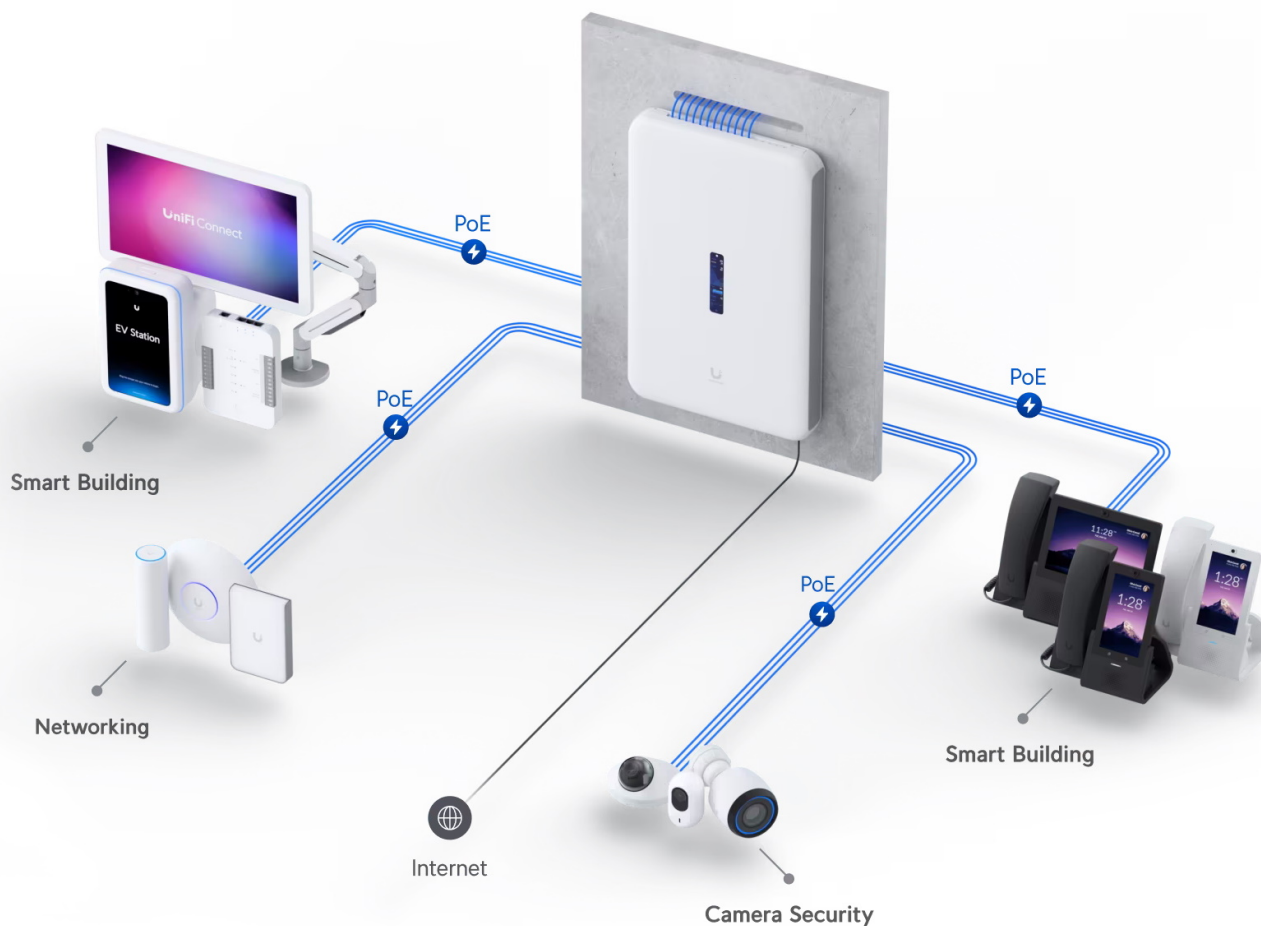

### Ubiquiti UniFi Dream Wall

All-in-one **UniFi OS konzole** spojuje bezpečnostní bránu, vysokorychlostní přístupový bod, síťový videorekordér (**NVR**) a gigabitový **PoE** přepínač do jednoho kompaktního zařízení, které lze snadno instalovat **na stěnu**. Pomáhá domácím i firemním majitelům hladce rozšiřovat a spravovat síť díky vysokorychlostnímu připojení se dvěma sítěmi WAN (porty **10G SFP+ a 2,5GbE RJ-45**). Integrovaný přístupový bod využívá standard **802.11ax (Wi-Fi 6)** a nabízí přenosovou rychlost (agregovaná propustnost) až **2,7 Gbps**. Díky integrovaným anténám se ziskem **6 dBi (5 GHz)** a **5,9 dBi (2,4 GHz)** poskytuje spolehlivou oboustrannou komunikaci mezi AP a více než 300 klienty.

Zařízení je vybaveno operačním systémem **UniFi OS** a poskytuje plnou kontrolu nad všemi zařízeními UniFi, včetně přístupových bodů, kamer, telefonů a čteček. Je to také konzole pro budoucnost, protože na ní bude možné spouštět všechny připravované aplikace UniFi OS.