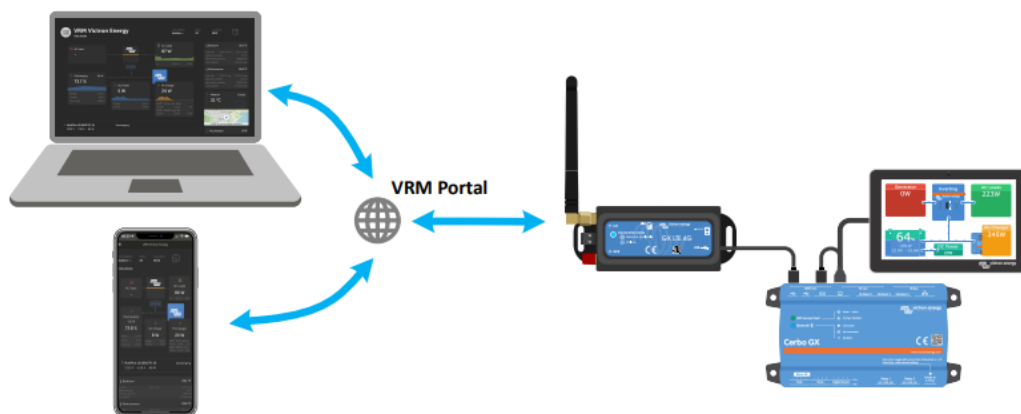

VICTRON ENERGY GX LTE 4G

Cena celkem:	5 110 Kč (bez DPH: 4 223 Kč)
Běžná cena:	5 621 Kč
Ušetříte:	511 Kč
Kód zboží:	SOPGWL0466
Part No.:	GSM100100400
Záruka:	60 měs.
Stav:	Nové zboží

Popis

Victron Energy GX LTE 4G

GX LTE 4G je mobilní modem pro řadu monitorovacích produktů GX (Venus OS v2.60 nebo novější), který podporuje technologie 2G, 3G a 4G. Poskytuje systému mobilní připojení k internetu a připojení k portálu Victron Remote Management (VRM). Modem obsahuje vestavěný GPS přijímač. Po instalaci volitelné aktivní antény GPS (není součástí) lze systém sledovat a geograficky ohraničovat na portálu VRM.

Balení obsahuje modem s integrovaným kabelem USB, mini prutovou anténu GSM 2G/3G/4G (pro vnitřní použití) a napájecí kabel DC (s vestavěnou pojistkou a svorkovnicí).

Zařízení GX LTE 4G poskytuje připojení k internetu pouze pro zařízení GX. Neexistuje možnost sdílení internetu s notebooky, telefony nebo jinými zařízeními. U zařízení, kde potřebuje internet více zařízení, například na jachtě nebo v obytném voze, zvažte místo toho instalaci mobilního směrovače.

2G (GPRS): 85,6 Kbps / 85,6 Kbps

Rozhraní: 2× SMA konektor (F), 1× slot pro mini SIM

Napájecí kabel: 1,4 m dlouhý s držákem pojistek, svorkovnicí a 10mm kroužkovými svorkami

Vložená pojistka: T3.15A250V

Napájení: 8-70 V DC