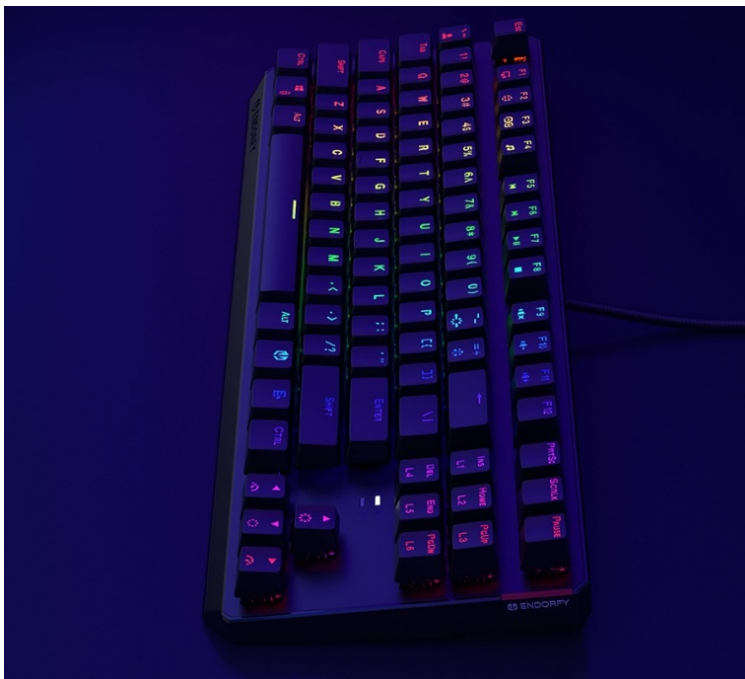

KLAEND11301

Part No.:

EY5C003

Záruka:

24 měs.

Stav:

Nové zboží

**Popis****LAN párty, turnaj nebo večerní sólo hraní - klávesnice Endorfy Thock TKL**

**Malá mechanická klávesnice Endorfy Thock TKL Brown** je vhodná pro jakoukoli herní úroveň – od příležitostného hráče až po profíka. Díky **kompaktním rozměrům** se snadno vměstná na váš stůl, případně ji před cestou na další turnaj sbalíte do batohu. Je vybavena **spínači Kailh Brown**, které se vyznačují univerzálností a jsou vhodné pro plnění jakýchkoliv úkolů – v kanceláři při psaní, tvorbě tabulek, dokumentů i akci při souboji s bossy (s těmi herními, ne nadřízenými).

Perfektní orientaci za slabého osvětlení nebo ve večerních hodinách zajistí **barevné RGB podsvícení**. **Nastavitelné nožičky** ukotví klávesnici **Endorfy Thock TKL Brown** v ideální pozici, která odpovídá vašim požadavkům. Nechybí ani **podpora softwaru** pro vyladění a nastavení funkcí.

### Endorfy Thock TKL Brown

Kompaktní **mechanická** klávesnice pro každého vášnivého hráče. Díky spínačům **Kailh Brown** nabízí výbornou odezvu a výdrž **přes 50 milionů** stisků. Konstrukce klávesnice **z hliníku** vykazuje jen tu nejvyšší možnou odolnost a stabilitu. Klávesy jsou **RGB podsvícené** a nabízí možnost vlastního nastavení. Klávesy jsou navíc také **plně programovatelné**, díky tomu lze klávesnici individualizovat přesně podle potřeb hráče a hrané hry. Samozřejmě nechybí ani funkce **Anti-Ghosting** a N-Key rollover. Připojení je realizováno skrze **odnímatelný USB kabel**.