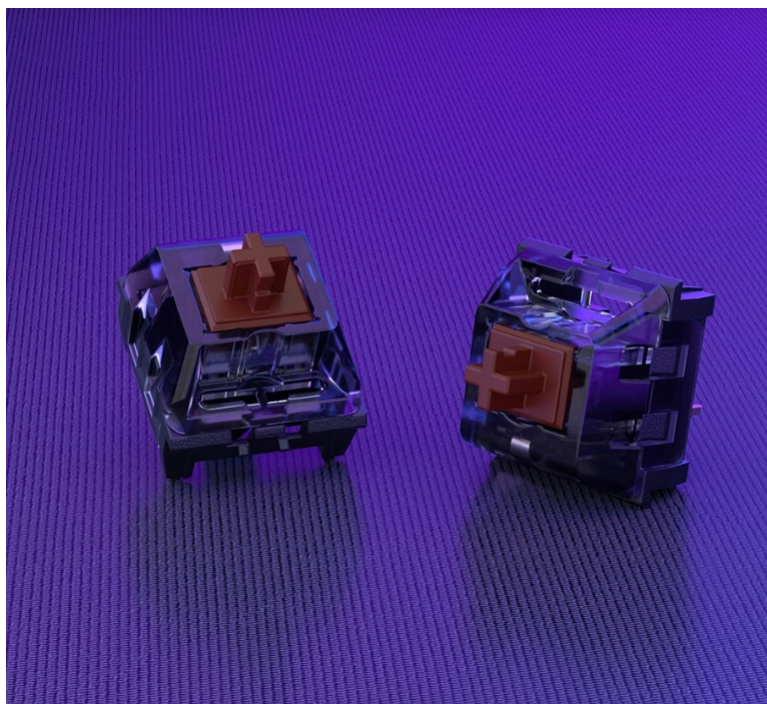

KLAEND11301

Part No.:

EY5C003

Záruka:

24 měs.

Stav:

Nové zboží

**Popis****LAN párty, turnaj nebo večerní sólo hraní - klávesnice Endorfy Thock TKL**

**Malá mechanická klávesnice Endorfy Thock TKL Brown** je vhodná pro jakoukoli herní úroveň – od příležitostného hráče až po profíka. Díky **kompaktním rozměrům** se snadno vměstná na váš stůl, případně ji před cestou na další turnaj sbalíte do batohu. Je vybavena **spínači Kailh Brown**, které se vyznačují univerzálností a jsou vhodné pro plnění jakýchkoliv úkolů – v kanceláři při psaní, tvorbě tabulek, dokumentů i akci při souboji s bossy (s těmi herními, ne nadřízenými).

Perfektní orientaci za slabého osvětlení nebo ve večerních hodinách zajistí **barevné RGB podsvícení**. **Nastavitelné nožičky** ukotví klávesnici **Endorfy Thock TKL Brown** v ideální pozici, která odpovídá vašim požadavkům. Nechybí ani **podpora softwaru** pro vyladění a nastavení funkcí.

#### ZÁKLADNÍ SPECIFIKACE

**Rozložení kláves:** československé

**Podsvícení:** ano

**Typ spínačů:** Kailh Brown

**Délka kabelu:** 1,8 m

**Připojení:** USB 2.0

**Barva:** černá

**Rozměry:** 361,5 x 140 x 42,5 mm