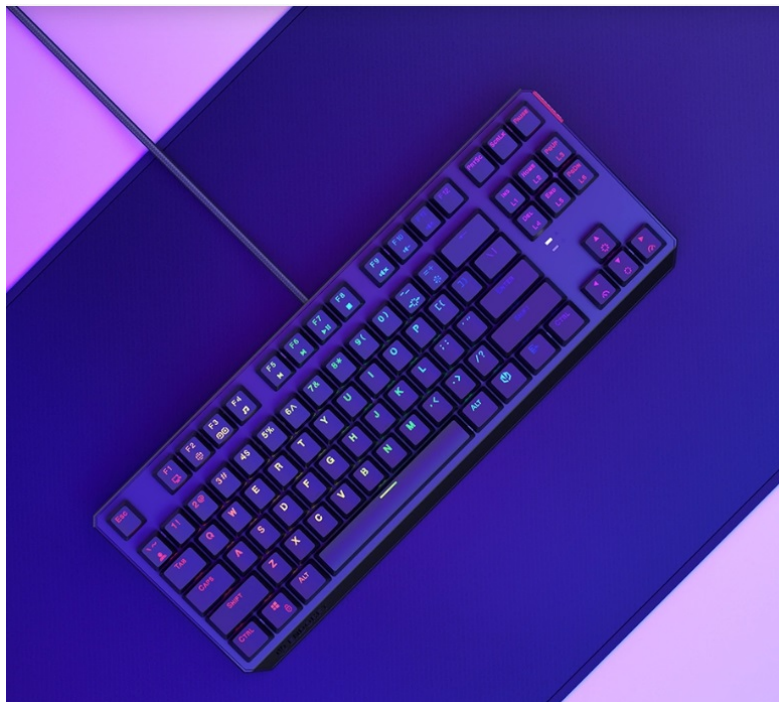

KLAEND11301

Part No.:

EY5C003

Záruka:

24 měs.

Stav:

Nové zboží

**Popis****LAN párty, turnaj nebo večerní sólo hraní - klávesnice Endorfy Thock TKL**

**Malá mechanická klávesnice Endorfy Thock TKL Brown** je vhodná pro jakoukoli herní úroveň – od příležitostného hráče až po profíka. Díky **kompaktním rozměrům** se snadno vměstná na váš stůl, případně ji před cestou na další turnaj sbalíte do batohu. Je vybavena **spínači Kailh Brown**, které se vyznačují univerzálností a jsou vhodné pro plnění jakýchkoliv úkolů – v kanceláři při psaní, tvorbě tabulek, dokumentů i akci při souboji s bossy (s těmi herními, ne nadřízenými).

Perfektní orientaci za slabého osvětlení nebo ve večerních hodinách zajistí **barevné RGB podsvícení**. **Nastavitelné nožičky** ukotví klávesnici **Endorfy Thock TKL Brown** v ideální pozici, která odpovídá vašim požadavkům. Nechybí ani **podpora softwaru** pro vyladění a nastavení funkcí.

### Endorfy Thock TKL Brown

Kompaktní **mechanická** klávesnice pro každého vášnivého hráče. Díky spínačům **Kailh Brown** nabízí výbornou odezvu a výdrž **přes 50 milionů** stisků. Konstrukce klávesnice **z hliníku** vykazuje jen tu nejvyšší možnou odolnost a stabilitu. Klávesy jsou **RGB podsvícené** a nabízí možnost vlastního nastavení. Klávesy jsou navíc také **plně programovatelné**, díky tomu lze klávesnici individualizovat přesně podle potřeb hráče a hrané hry. Samozřejmě nechybí ani funkce **Anti-Ghosting** a N-Key rollover. Připojení je realizováno skrze **odnímatelný USB kabel**.