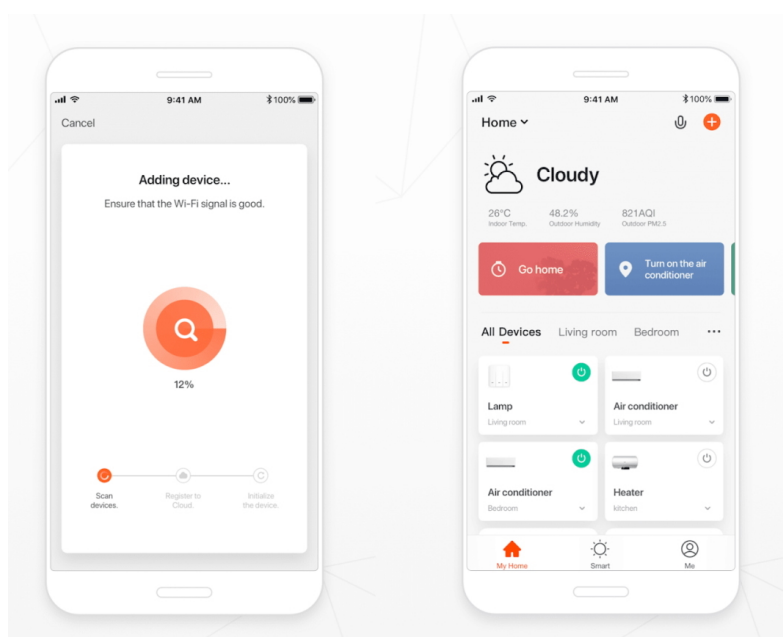

**IMMAX NEO LITE BUBBLES NÁSTĚNNÉ**

Cena celkem:	<b>1 935 Kč</b> <b>(bez DPH: 1 599 Kč)</b>
Běžná cena:	<b>2 128 Kč</b>
Ušetříte:	<b>193 Kč</b>
Kód zboží:	OSVIMM1252
Part No.:	07907L
Záruka:	24 měsíců/6 měs. akku
Stav:	Nové zboží

**Popis****IMMAX NEO LITE BUBBLES nástěnné**

Chytré nástěnné solární svítidlo poskytne orientační osvětlení např. kolem chodníků na zahradě a zpříjemní tak večerní přístup k domu. Napájení je řešeno **ze solárního panelu**, který nabíjí integrovanou baterii o kapacitě **4000 mAh**. Svítidlo je odolné vůči vodě i ostatním přírodním podmínkám dle certifikace **IP54**.

Po připojení k **aplikaci IMMAX NEO PRO** lze svítidlo ovládat na dálku.

**Upozornění:** Pro vzdálenou správu a využití všech Smart funkcí je zapotřebí umístit v dosahu svítidla bránu např: Immax NEO MULTI BRIDGE PRO Smart Zigbee 3.0, BT v3 (není součástí balení).

## ZÁKLADNÍ SPECIFIKACE

**Počet SMD čipů:** 76

**Výkon solárního panelu:** 3,7 W

**Napájení:** vestavěná baterie 4000 mAh, 3,7 V

**Senzor pohybu:** ne

**Stupeň krytí:** IP54

**Barva světla:** 3000-3500 K + 6000-6500K + RGB