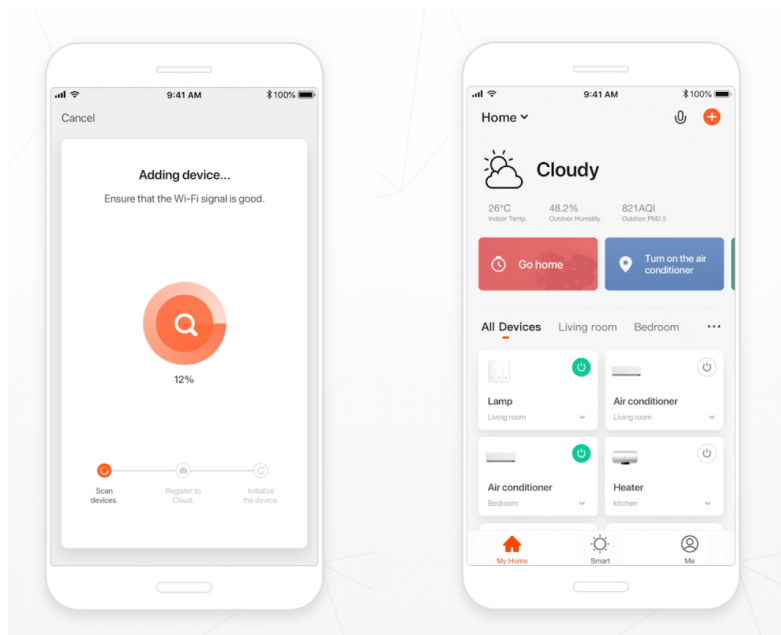

IMMAX NEO MILANO 120CM 40W BÍLÉ

Cena celkem: **8 147 Kč**

(bez DPH: 6 733 Kč)

Běžná cena: **8 962 Kč**

Ušetříte: **815 Kč**

Kód zboží: OSVIMM1247

Part No.: 07157-W120X

Záruka: 36 měs.

Stav: Nové zboží

Popis

IMMAX NEO MILANO 120 cm 40 W

Designové LED závěsné svítidlo, ideální např. pro osvětlení jídelního stolu, svítí dolů i vzhůru. Přímé světlo svítí dolů v odstínech bílé, nepřímé osvětlení směrem vzhůru svítí v širokém barevném spektru. Svítidlo lze propojit s chytrou bránou **IMMAX NEO** a ovládat tak celou síť domácích světelných zdrojů skrze dálkový ovladač či aplikaci v mobilním telefonu. Systém je **kompatibilní s iOS, Android, Amazon Alexa, Apple Siri, Google Assistant, Tuya, Philips HUE** či **Somfy**.

ZÁKLADNÍ SPECIFIKACE

Příkon:

CCT: 40 W

RGB: 18 W

Světelný tok:

CCT: 2824 lm

RGB: 1200 lm

Barevná teplota: 2700–6500 K + RGB

Index podání barev: <86

Stmívání: ano

Minimální životnost: 50000 hodin