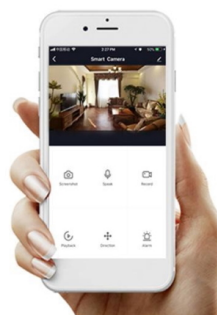

IMMAX NEO MILANO 120CM 40W BÍLÉ

Cena celkem: **8 147 Kč**

(bez DPH: 6 733 Kč)

Běžná cena: **8 962 Kč**

Ušetříte: **815 Kč**

Kód zboží: OSVIMM1247

Part No.: 07157-W120X

Záruka: 36 měs.

Stav: Nové zboží

Popis

IMMAX NEO MILANO 120 cm 40 W

Designové LED závěsné svítidlo, ideální např. pro osvětlení jídelního stolu, svítí dolů i vzhůru. Přímé světlo svítí dolů v odstínech bílé, nepřímé osvětlení směrem vzhůru svítí v širokém barevném spektru. Svítidlo lze propojit s chytrou bránou **IMMAX NEO** a ovládat tak celou síť domácích světelných zdrojů skrze dálkový ovladač či aplikaci v mobilním telefonu. Systém je **kompatibilní s iOS, Android, Amazon Alexa, Apple Siri, Google Assistant, Tuya, Philips HUE** či **Somfy**.

ZÁKLADNÍ SPECIFIKACE

Příkon:

CCT: 40 W

RGB: 18 W

Světelný tok:

CCT: 2824 lm

RGB: 1200 lm

Barevná teplota: 2700–6500 K + RGB

Index podání barev: <86

Stmívání: ano

Minimální životnost: 50000 hodin