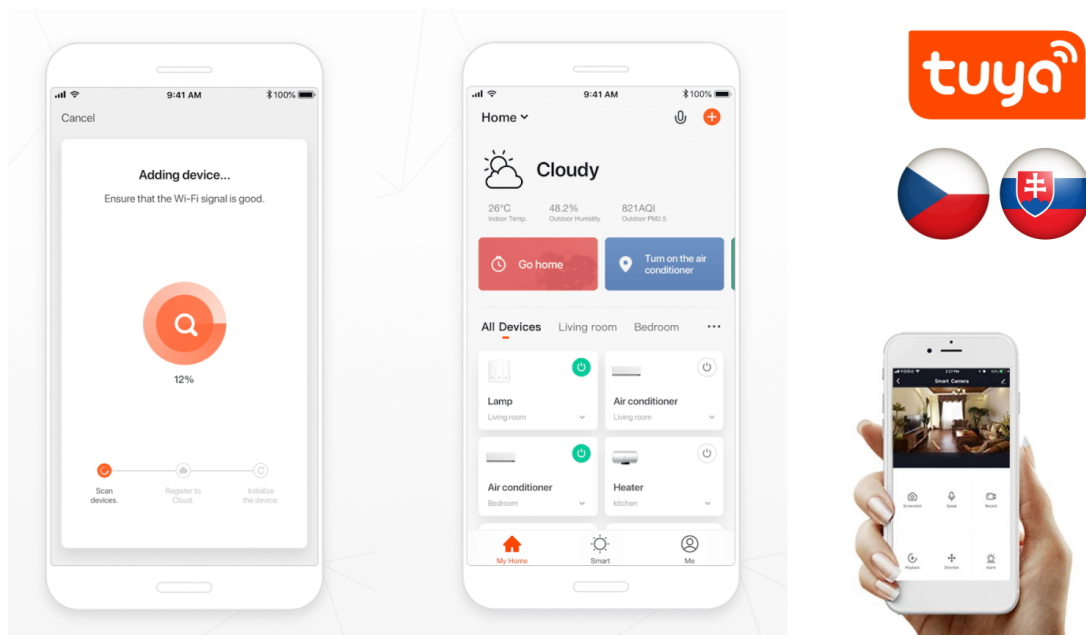

IMMAX NEO MILANO 120CM 40W ZLATÉ

Cena celkem:	9 164 Kč
	(bez DPH: 7 573 Kč)
Běžná cena:	10 080 Kč
Ušetříte:	916 Kč
Kód zboží:	OSVIMM1246
Part No.:	07157-G120X
Záruka:	36 měs.
Stav:	Nové zboží

Popis

IMMAX NEO MILANO 120 cm 40 W

Designové LED závěsné svítidlo, ideální např. pro osvětlení jídelního stolu, svítí dolů i vzhůru. Přímé světlo svítí dolů v odstínech bílé, nepřímé osvětlení směrem vzhůru svítí v širokém barevném spektru. Svítidlo lze propojit s chytrou bránou **IMMAX NEO** a ovládat tak celou síť domácích světelných zdrojů skrze dálkový ovladač či aplikaci v mobilním telefonu. Systém je **kompatibilní s iOS, Android, Amazon Alexa, Apple Siri, Google Assistant, Tuya, Philips HUE** či **Somfy**.

ZÁKLADNÍ SPECIFIKACE

Příkon:

CCT: 40 W

RGB: 18 W

Světelný tok:

CCT: 2824 lm

RGB: 1200 lm

Barevná teplota: 2700–6500 K + RGB

Index podání barev: <86

Stmívání: ano

Minimální životnost: 50000 hodin