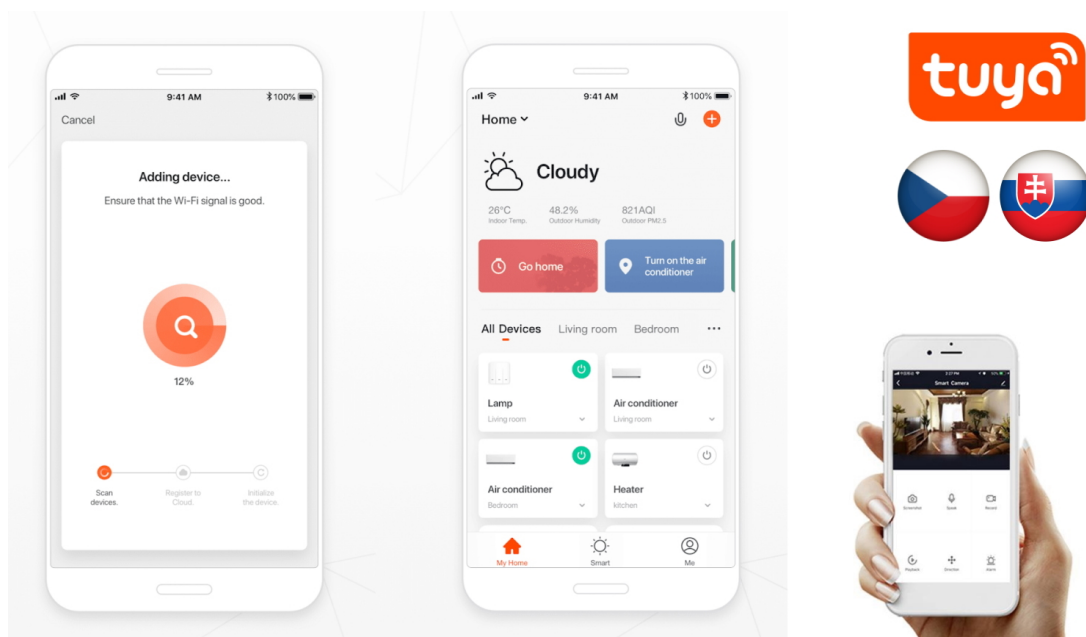

IMMAX NEO LITE Smart vnitřní zásuvka v2 typ E

Chytrá Wi-Fi zásuvka je navržena k **ovládání elektrických spotřebičů** odkudkoliv přes internet. Můžete tak automatizovat zapínání spotřebičů či sledovat **spotřebu energie**. Zásuvku lze ovládat skrze bezplatnou aplikaci **IMMAX NEO PRO**, která je kompatibilní se systémy **TUYA**, SmartThings, Lidl a podporuje hlasové ovládání pomocí Google Assistant, Amazon Alexa a Apple Siri.