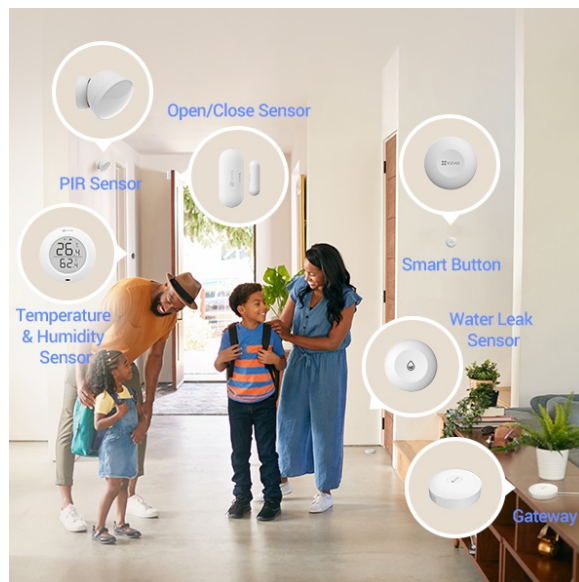

Chytrý senzor EZVIZ T51C pro snímání teploty a vlhkosti v místnosti. Zvláště v sezóně alergií je potřeba **udržovat v interiéru potřebnou teplotu a vlhkost vzduchu** na potřebné úrovni, aby se předešlo potížím s dýcháním nebo podráždění kůže. **Model EZVIZ T51C** v sobě integruje teploměr i vlhkoměr a skrze jednoduchý displej můžete snadno sledovat stav ve vaší domácnosti. Zároveň vás upozorní při náhlé změně parametrů nebo špatně nastavenému rozsahu hodnot - jednoduše pomocí **mobilní aplikace EZVIZ**. Díky kompaktní a lehké konstrukci můžete senzor umístit kdekoli.

Je určen pro využití ve vnitřních prostorách a všude tam, kde chcete znát míru vlhkosti a teplo – ať už jde o **kuchyň, koupelnu, dětský pokoj** nebo třeba komoru. **Energeticky úsporný provoz** zajistí dlouhou výdrž a životnost baterie. Po **připojení k domácí bráně EZVIZ** můžete sledovat hodnoty v reálném čase, případně ještě před příchodem domů.

EZVIZ T51C

Chytrý senzor disponuje **1,8" displejem** pro přehledné zobrazení aktuální **teploty a vlhkosti vzduchu** v místnosti. Po propojení s chytrou bránou EZVIZ H3 (není součástí) je možné v mobilní aplikaci kdykoliv sledovat všechny údaje, nastavit upozornění při překročení zadaných hodnot nebo vytvořit úplně nový scénář zahrnující další chytrá zařízení. Napájení má na starost jedna baterie typu CR2450, která udrží senzor **v provozu až 1 rok**. Díky integrovanému stojánku a přiložené lepicí pásce ho lze umístit kamkoliv na vodorovný či svislý povrch.

Zigbee představuje alternativní protokol k Wi-Fi, jehož hlavní výhodou je **nízká spotřeba energie**. Díky tomu mohou malé bezdrátové snímače fungovat až několik let na jedinou baterii.

ZÁKLADNÍ SPECIFIKACE