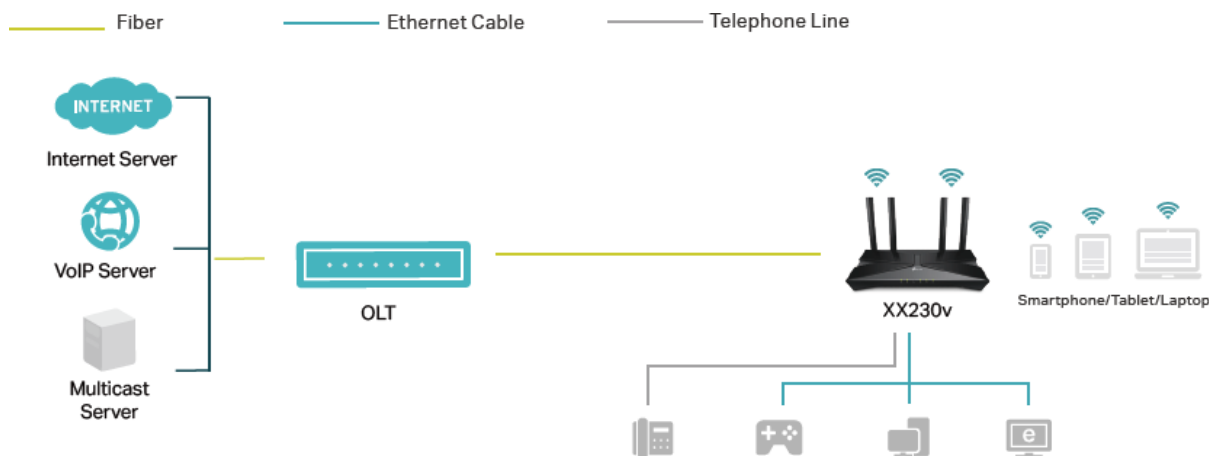

### TP-Link XX230v

Dvoupásmový **GPON** Wi-Fi router AX1800 pracující v pásmech **2,4 a 5 GHz** s podporou standardů **802.11a/b/g/n/ac/ax**. Je vybaven nejnovější bezdrátovou technologií **Wi-Fi 6**, která přináší vyšší rychlost, větší kapacitu a snížené přetížení sítě. V pásmu 2,4 GHz dosahuje přenosových rychlostí **až 574 Mbit/s** a v pásmu 5 GHz **až 1201 Mbit/s**. Technologie **Beamforming** detekuje zařízení a soustředí sílu signálu jejich směrem, a to zejména do míst, která jsou hůře dosažitelná. Díky podpoře **GPON** je vhodný pro multimediální aplikace, které jsou náročné na šířku pásma např. **interaktivní hry, streamování či přenos zvuku v reálném čase**.

- **AX1800 a dvoupásmová Wi-Fi 6:** Vysoká přenosová rychlost až 1800 Mb/s (574 Mb/s v pásmu 2,4 Ghz, 1201 Mb/s v pásmu 5 Ghz).
- **Technologie 802.11ax:** Vytvořte si doma bezproblémovou síť Wi-Fi díky revoluční kombinaci technologií OFDMA, MU-MIMO a Beamforming.
- **Podpora EasyMesh:** Poskytuje pokrytí celé domácnosti Wi-Fi se standardní technologií mesh.
- **Snadná vzdálená správa:** Podporuje Aginet APP, OMCI, TR-069, TR-098 a TR181 a lze jej softwarově rozšířit o podporu cloudové správy TAUC.
- **Podpora VoLTE/VoIP:** Router podporuje základní funkce VoIP a DECT.

### ZÁKLADNÍ SPECIFIKACE

**Standard:** 802.11a/b/g/n/ac/ax**Rychlost datového přenosu:** 1201 Mbps - 5 GHz, 574 Mbps - 2,4 GHz

**Anténa:** 4× externí anténa

**Porty:** 3× GbE LAN, 1× GbE LAN/WAN, 1× USB 2.0, 1× GPON (SC/APC), 1× FXS (RJ-11)