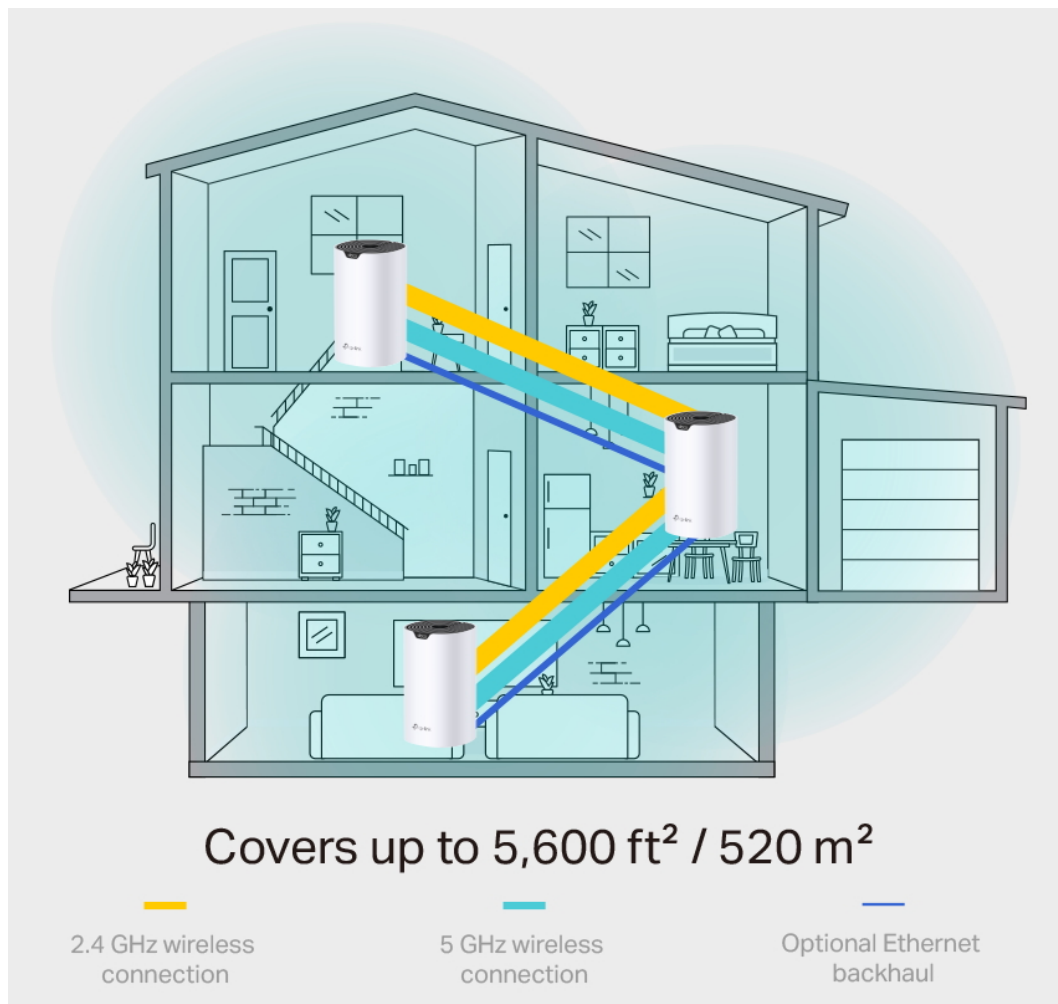

Deco S7 využívá systém více jednotek k dosažení bezproblémového celoplošného Wi-Fi pokrytí - **eliminuje slabé oblasti signálu** jednou provždy! Pro pokrytí menších oblastí může jednotka fungovat i samostatně. Díky pokročilé technologii **Deco Mesh** spolupracují jednotky na vytvoření jednotné sítě s jediným názvem sítě.

Systém jednotek Deco S7 poskytuje rychlé a stabilní spojení rychlostí **až 1900 Mb/s** s podporou standardu **802.11ac (Wi-Fi 5)** a je tak ideální pro pokrytí celé domácnosti bezdrátovým signálem. Mezi další výhody patří také **kompatibilita s hlasovým ovládáním Amazon Alexa**.

Zabiják mrtvých zón Wi-Fi

Deco S7 nabízí snadný způsob, jak zajistit silný Wi-Fi signál v každém rohu vašeho domu, na ploše až 195 m² (sada s 1 jednotkou). Bezdrátová připojení a volitelné páteřní ethernetové připojení pracují společně na propojení jednotek Deco, díky čemuž bude vaše síť rychlejší a zajistí nepřerušované připojení všech zařízení.