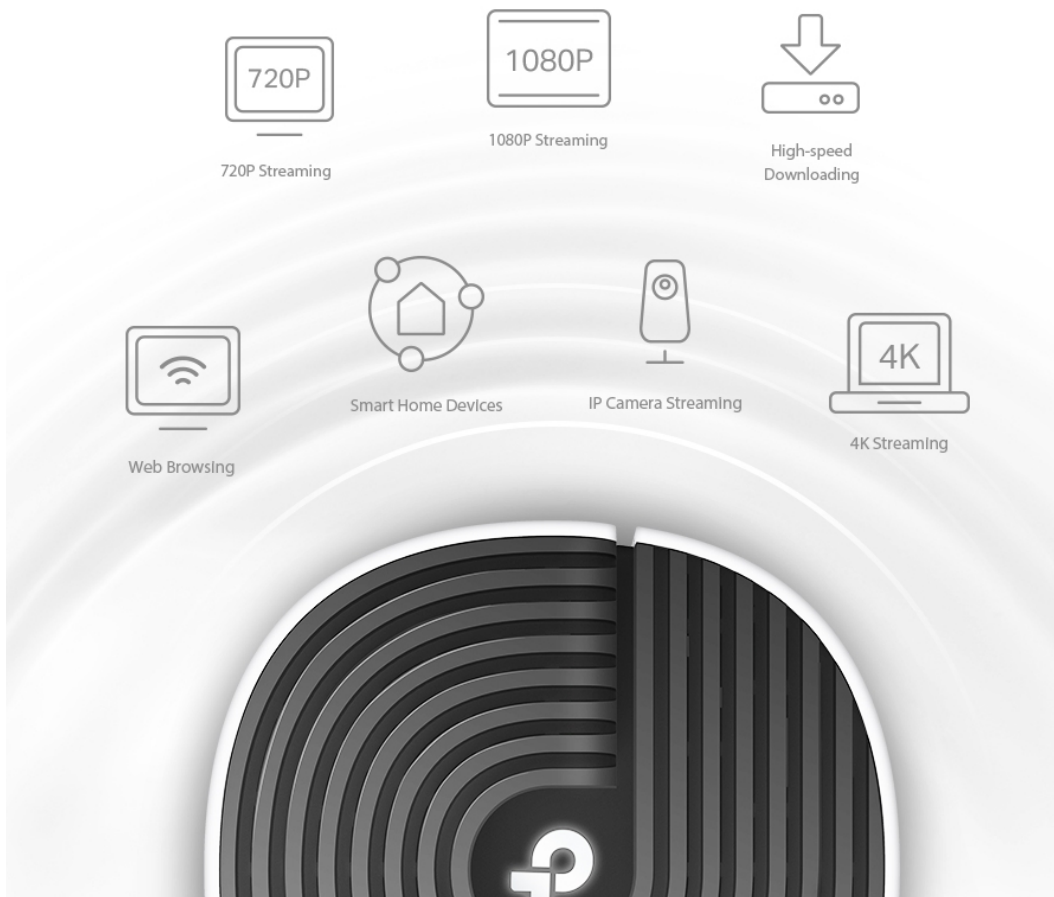

Deco S7 využívá systém více jednotek k dosažení bezproblémového celoplošného Wi-Fi pokrytí - **eliminuje slabé oblasti signálu** jednou provždy! Pro pokrytí menších oblastí může jednotka fungovat i samostatně. Díky pokročilé technologii **Deco Mesh** spolupracují jednotky na vytvoření jednotné sítě s jediným názvem sítě.

Zabiják mrtvých zón Wi-Fi

Deco S7 nabízí snadný způsob, jak zajistit silný Wi-Fi signál v každém rohu vašeho domu, na ploše až 195 m² (sada s 1 jednotkou). Bezdrátová připojení a volitelné páteřní ethernetové připojení pracují společně na propojení jednotek Deco, díky čemuž bude vaše síť rychlejší a zajistí nepřerušované připojení všech zařízení.

Connections for over **100** Devices

2v1 režim routeru a přístupového bodu

Flexibilní a multifunkční jednotka Deco S7 má spoustu funkcí, aby mohla plnit roli routeru nebo přístupového bodu. Jednoduše si vyberte režim, který vyhovuje vašim aktuálním síťovým požadavkům, a využijte maximální flexibilitu bezdrátového připojení.