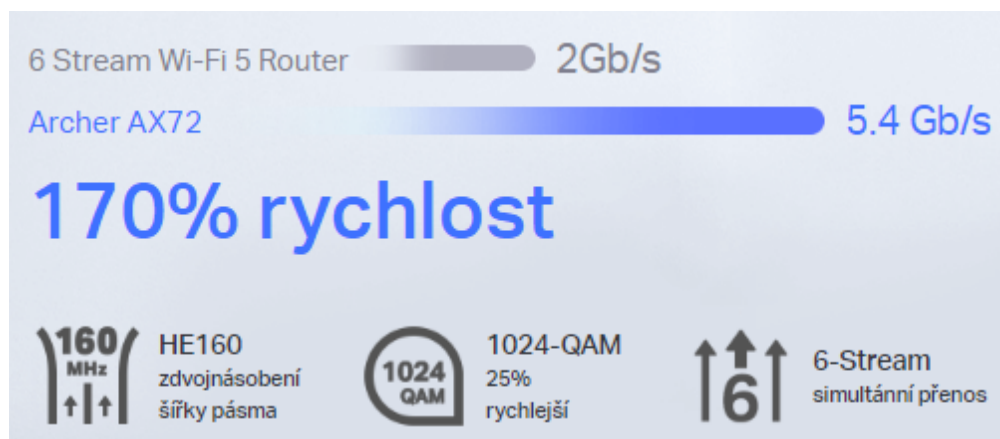

Router pracující v pásmech **2,4 a 5 GHz** s podporou standardů **802.11a/b/g/n/ac/ax**. Archer AX Pro je vybaven nejnovější bezdrátovou technologií **Wi-Fi 6**, která přináší vyšší rychlost, větší kapacitu a snížené přetížení sítě. V pásmu 2,4 GHz dosahuje přenosových rychlostí **až 574 Mbit/s** a v pásmu 5 GHz **až 4804 Mbit/s**. Technologie **Beamforming** a 6 antén s vysokým ziskem se spojí a vytvoří silný a spolehlivý Wi-Fi signál v celé domácnosti, poskytují hladké a stabilní připojení pro každého klienta. Pro snadné nastavení a použití lze využít **mobilní aplikaci Tether** nebo webové rozhraní.

- **Gigabit Wi-Fi pro 8K streamování** - 5400 Mb/s WiFi pro rychlejší procházení, streamování a stahování, to vše současně.
- **Plně vybavená Wi-Fi 6** - Je vybavena špičkovou strukturou 4T4R a HE160 v pásmu 5 GHz, která umožňuje ultrarychlé připojení 4,8 Gb/s.
- **Připojí 100+ zařízení** - Podporuje MU-MIMO a OFDMA pro snížení přetížení a zčtyřnásobení průměrné propustnosti.
- **Široké pokrytí** - 6x antény a Beamforming zajišťují široké pokrytí.
- **HomeShield** - prémiové bezpečnostní služby TP-Link udržují vaši domácí síť v bezpečí díky špičkovým funkcím pro ochranu sítě a internetu věcí.
- **Více větracích otvorů, méně tepla** - Vylepšená oblast větracích otvorů umožňuje ještě lepší výkon.
- **USB Sharing** - 1x port USB 3.0 umožňuje snadné sdílení médií a budování privátního cloudu.
- **Snadné nastavení** - Nastavte router během několika minut pomocí aplikace Tether.