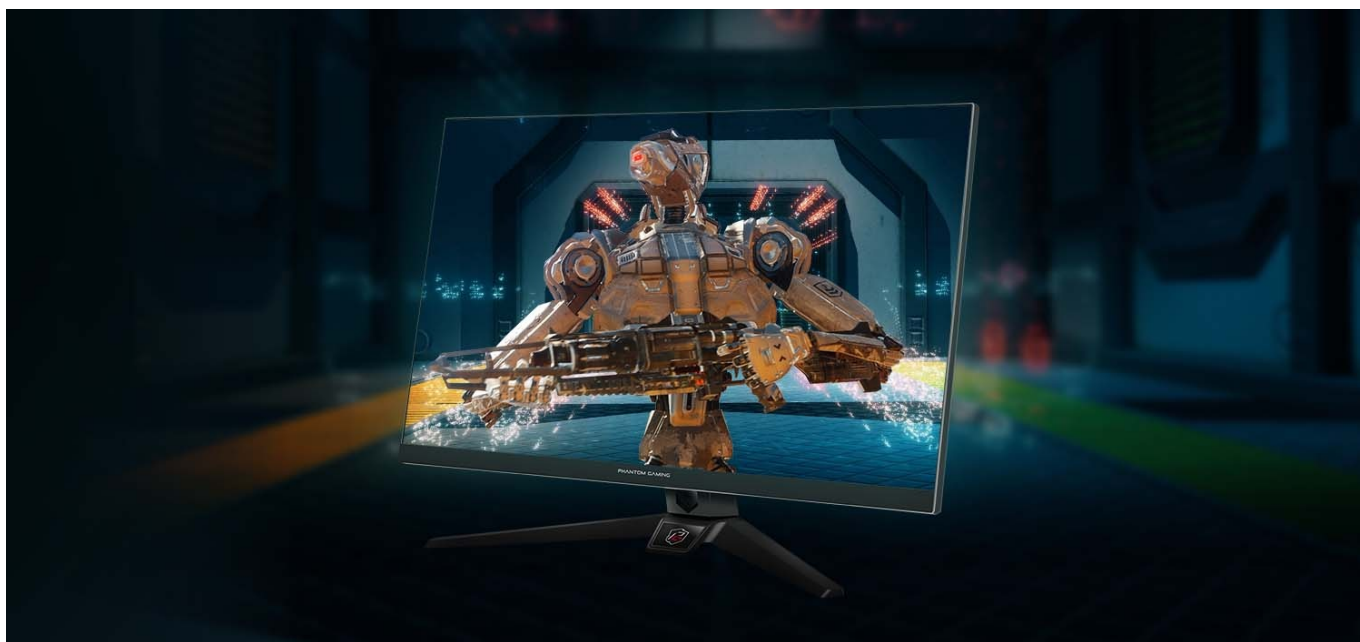

Herní LED monitor ASRock PG27FF1A s plochým IPS displejem o **velikosti 27"** vám zprostředkuje strhující gamingovou akci v detailním **Full HD rozlišení** a zejména bez zpoždění. Monitor disponuje vysokou **obnovovací frekvencí 165 Hz**, který vykresluje obsah bez rozmazání a postará se o ostré zobrazení každé akce a dynamických objektů. To je jeden z hlavních důvodů, proč dosáhnete vítězství.

Samozřejmostí je také patřičná konektivita, která umožňuje připojení sekundárního displeje nebo kompatibilní herní konzole skrze **porty HDMI**. Nechybí ani rozhraní **DisplayPort 1.2** či výstup pro sluchátka. Ozvučení dále zajišťuje dvojice **zabudovaných reproduktorů**.