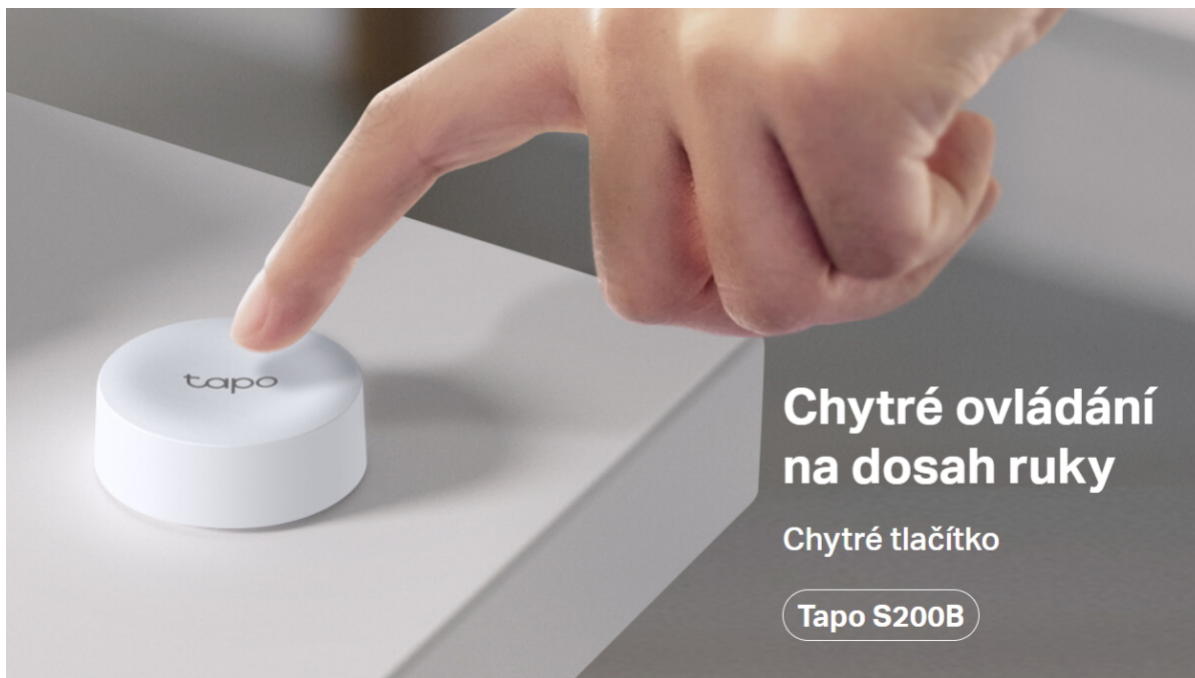

TP-Link Tapo S200B

Chytré tlačítko - Chytré ovládání na dosah ruky. Je vyžadován Tapo Smart Hub (H100).

- **Chytré tlačítko** - Ovládejte a nastavujte různá světla, elektroniku a další chytrá zařízení Tapo pomocí tlačítka.
- **Nastavitelné akce** - Jedno klepnutí, dvojitě klepnutí a otočení umožňují aktivovat několik akcí jediným tlačítkem.
- **Alarm na jedno kliknutí** - Členové rodiny si mohou díky tomuto zařízení zavolat pomoc v případě nouze.
- **Ovládání z více míst** - Ovládejte elektrická příslušenství z několika různých míst pomocí chytrých tlačítek Tapo.
- **Dlouhá životnost baterie** - Baterie vydrží déle než rok.

Chytré ovládání jedním kliknutím

Neobtěžujte se otevíráním aplikace nebo voláním na hlasového asistenta. Stačí kliknout na tlačítko a užít si rychlejší a jednodušší způsob ovládání chytrých světel. Umístěte dvě nebo více tlačítek na různá místa, aby bylo ovládání osvětlení vždy na dosah.

Ovládejte celý domov jedním tlačítkem

Spárujte všechna svá světla Tapo a zařízení pomocí jediného tlačítka pro jednoduché a praktické ovládání. Když jste na cestách, aktivujte režim Pryč jedním kliknutím a vypněte všechna připojená zařízení.

Dotek bezpečnosti

Nouzová pomoc je vzdálená pouhým kliknutím. Nainstalujte tlačítko Tapo Smart Button v blízkosti vany, toalety nebo postele, aby byl přístup vždy na dosah.

Váš nový chytrý zvonek

Sestavte si svůj systém chytrého zvonku instalací tlačítka Tapo Smart Button na dveře a spárováním se Smart Hub. Ztlumte a zapněte oznámení rychlým stisknutím tlačítka na rozbočovači.