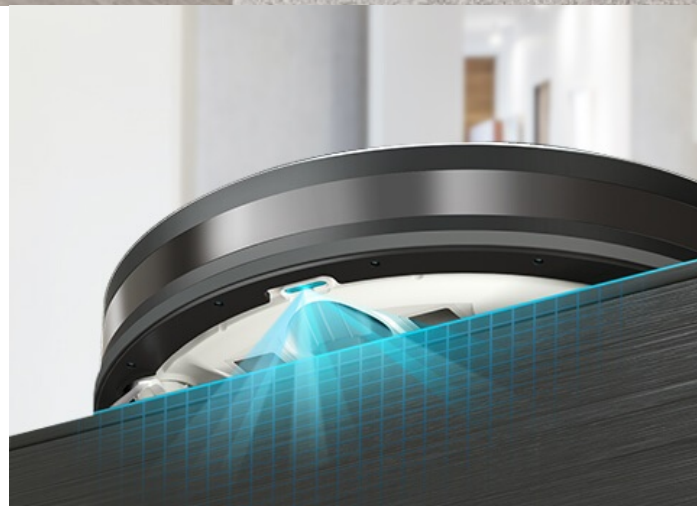

**Robotický vysavač TP-Link Tapo RV10 Plus** pro vysávání a vytírání, se kterým uklidíte rychle a bez námahy. **Sáček na prach o objemu 4 litry** se po dokončení úklidu automaticky vyprázdní a vy máte klid až 70 dní, kdy si nemusíte špinit ruce. **Disponuje 4 režimy sání**, takže se přizpůsobí různým druhům úklidu. Pracuje tiše, rychle nebo se do úklidu pustí s maximální možnou silou. Díky funkci plánování dráhy máte jistotu, že nevynechá žádné důležité místo.

Pro optimální orientaci v prostoru disponuje řadou senzorů. Díky **nízké konstrukci** se dostane i do hůře dostupných míst a spolehlivě vysaje i pod křeslem nebo domácí knihovnou. Jednoduché nastavení a ovládání zvládnete pomocí **aplikace Tapo**. Součástí vysavače je rovněž praktický mop, který je ideální na čištění a vytírání podlah. Při přechodu na koberec navíc sám automaticky zvýší výkon, aby bylo zajištěno patřičné hloubkové čištění. **HEPA filtr zachytí 99.9 % alergenů** pro dokonale čistou domácnost.

Součástí balení je **chytrá nabíjecí stanice s automatickým vyprazdňováním**. Konstrukce se vyznačuje zadním sacím potrubím, které je o téměř 45 % kratší v porovnání s jinými modely a díky vysokému sacímu výkonu se nabíjecí stanice vyprázdní během okamžiku a beze zbytků nečistot v zásobníku nebo na podlaze. Samozřejmostí je **tichý provoz a v režimu „Nerušit“** si dopřejete klidný spánek.