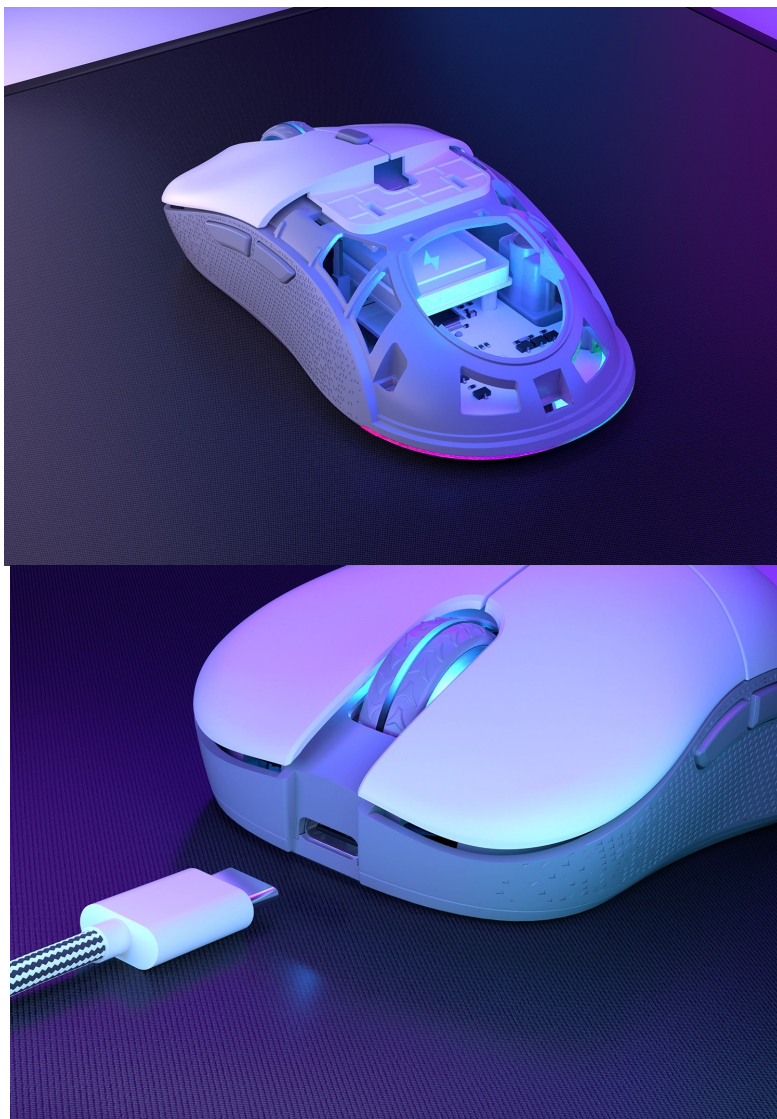

**Popis****Myš Endorfy GEM Plus Wireless si posvítí na každé vaše vítězství**

**Bezdrátová myš Endorfy GEM Plus Wireless** vás v první řadě zaujme stylovým **ARGB podsvícením**, ve druhé řadě pak fantastickou ovladatelností. Do **kompaktního a lehkého těla** je ukryt neporazitelný **optický senzor Pixart PAW3395** s nastavitelným rozlišením, který se přizpůsobí všem vašim požadavkům i herním žánrům. Precizní míření, udílení rozkazů, stavění civilizací, ale také extrémně rychlé manévrování - myš podpoří rychlé reakce i velmi jemný a plynulý pohyb **až na úrovni 26 000 DPI** (softwarově).

I přes svůj výkon se vyznačuje nižší spotřebou energie, takže baterie vám umožní hrát nebo pracovat výrazně déle. S herní myší **Endorfy GEM Plus Wireless** vám nic nebude stát v cestě, a už vůbec ne kabel. Podporuje bezdrátové připojení skrze **miniaturní USB adaptér s 2,4GHz technologií**. Samozřejmostí je také podpora drátového připojení a dobíjení pomocí USB-C kabelu. **Uzavřený design** myši potěší svou lehkostí, ale současně odolností. **PTFE podložky** na spodní straně zajistí minimální odpor během pohybu po povrchu.

### Endorfy GEM Plus Wireless

Lehká bezdrátová herní myš disponující **6 programovatelnými tlačítky** a vysoce přesným **optickým senzorem Pixart PAW3395** s nastavitelným rozlišením **až 26 000 DPI**. Textura bočních stran zajišťuje pevnější uchopení myši a tím zlepšuje celkovou ovladatelnost. Herní design doplňuje **adresovatelné RGB podsvícení**. Kvalitní spínače **Kailh GM 8.0** vydrží více než **80 milionů kliků**. Napájení zajišťuje **vestavěná dobíjecí baterie**. Připojení lze jednoduše realizovat skrze technologii **2,4 GHz** a miniaturní USB přijímač, který lze uložit v těle myši. Myš je možné používat i při dobíjení baterie díky přiloženému opletenému USB-C kabelu o délce 1,6 m.