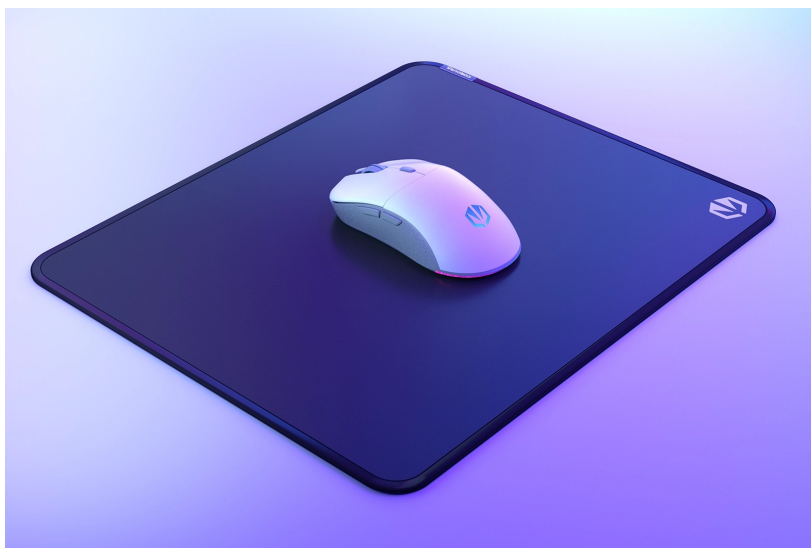

**Popis****Myš Endorfy GEM Plus Wireless si posvítí na každé vaše vítězství**

**Bezdrátová myš Endorfy GEM Plus Wireless** vás v první řadě zaujme stylovým **ARGB podsvícením**, ve druhé řadě pak fantastickou ovladatelností. Do **kompaktního a lehkého těla** je ukryt neporazitelný **optický senzor Pixart PAW3395** s nastavitelným rozlišením, který se přizpůsobí všem vašim požadavkům i herním žánrům. Precizní míření, udílení rozkazů, stavění civilizací, ale také extrémně rychlé manévrování - myš podpoří rychlé reakce i velmi jemný a plynulý pohyb **až na úrovni 26 000 DPI** (softwarově).

I přes svůj výkon se vyznačuje nižší spotřebou energie, takže baterie vám umožní hrát nebo pracovat výrazně déle. S herní myší **Endorfy GEM Plus Wireless** vám nic nebude stát v cestě, a už vůbec ne kabel. Podporuje bezdrátové připojení skrze **miniaturní USB adaptér s 2,4GHz technologií**. Samozřejmostí je také podpora drátového připojení a dobíjení pomocí USB-C kabelu. **Uzavřený design** myši potěší svou lehkostí, ale současně odolností. **PTFE podložky** na spodní straně zajistí minimální odpor během pohybu po povrchu.

### Endorfy GEM Plus Wireless

Lehká bezdrátová herní myš disponující **6 programovatelnými tlačítky** a vysoce přesným **optickým senzorem Pixart PAW3395** s nastavitelným rozlišením **až 26 000 DPI**. Textura bočních stran zajišťuje pevnější uchopení myši a tím zlepšuje celkovou ovladatelnost. Herní design doplňuje **adresovatelné RGB podsvícení**. Kvalitní spínače **Kailh GM 8.0** vydrží více než **80 milionů kliků**. Napájení zajišťuje **vestavěná dobíjecí baterie**. Připojení lze jednoduše realizovat skrze technologii **2,4 GHz** a miniaturní USB přijímač, který lze uložit v těle myši. Myš je možné používat i při dobíjení baterie díky přiloženému opletenému USB-C kabelu o délce 1,6 m.